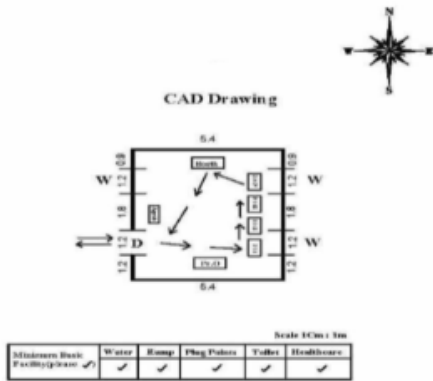

Google Map View

Polling Station Building Front View

Polling Station Front View

Cad View

Key MAP View

சட்டமன்றத் தொகுதியின் எண் மற்றும் பெயர் : 103-பெருந்துறை  
பிரிவு எண் மற்றும் பெயர் 1-பெருந்துறை(ந), கள்ளியம்புதூர் ரோடு வார்டு5