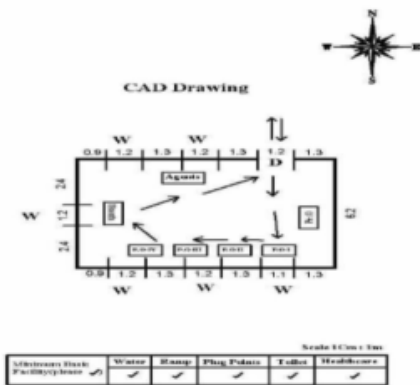

Google Map View

Polling Station Building Front View

Polling Station Front View

Cad View

Key MAP View

1 பெயர் : நிஜாம் தந்தை பெயர்: அமீர்பாஷா வீட்டு எண் : 1 வயது : 31 பாலினம் : ஆண்	WOU0861039 Photo is available	2 பெயர் : ரிபானா தந்தை பெயர்: அமீர்பாஷா வீட்டு எண் : 1 வயது : 29 பாலினம் : பெண்	WOU0861179 Photo is available	# 3 பெயர் : ரேணுகாதேவி தந்தை பெயர்: மணி வீட்டு எண் : 365 வயது : 40 பாலினம் : பெண்	FQT3224391 Photo is available
4 பெயர் : ஹக்கீம்சேட் தந்தை பெயர்: ஜாபர்சாதிக் வீட்டு எண் : 1/73 வயது : 36 பாலினம் : ஆண்	ATS0011940 Photo is available	5 பெயர் : குணசீலன் தந்தை பெயர்: செல்வராஜ் வீட்டு எண் : 1-128 வயது : 27 பாலினம் : ஆண்	WOU1027697 Photo is available	6 பெயர் : முகமதுஅலி தந்தை பெயர்: கௌஸ் மைதீன் வீட்டு எண் : 1E வயது : 30 பாலினம் : ஆண்	WOU0700583 Photo is available
S 7 பெயர் : தேவராஜ் தந்தை பெயர்: அமிரதலிங்கம் வீட்டு எண் : 2/752 வயது : 43 பாலினம் : ஆண்	WOU0618256 Photo is available	S 8 பெயர் : பூர்ணா கணவர் பெயர்: மா தேஸ்வரன் வீட்டு எண் : 2/752 வயது : 39 பாலினம் : பெண்	WOU0618330 Photo is available	9 பெயர் : முத்துசாமி தந்தை பெயர்: சாமுவேல் வீட்டு எண் : 3/158 வயது : 63 பாலினம் : ஆண்	ATS2163293 Photo is available
10 பெயர் : பரிமளம் கணவர் பெயர்: முத்துசாமி வீட்டு எண் : 3/158 வயது : 54 பாலினம் : பெண்	ATS2163301 Photo is available	11 பெயர் : அருண்பிரசாத் தந்தை பெயர்: முத்துசாமி வீட்டு எண் : 3/158 வயது : 39 பாலினம் : ஆண்	FRW4552899 Photo is available	12 பெயர் : மாபு கி தந்தை பெயர்: சிலார்சாயப் வீட்டு எண் : 3/387 க்யூ வயது : 61 பாலினம் : ஆண்	WOU1640887 Photo is available
S 13 பெயர் : ஸ்ரீராம் ச தந்தை பெயர்: சாமியப்பன் வீட்டு எண் : 3/698 வயது : 24 பாலினம் : ஆண்	RKT1857580 Photo is available	S 14 பெயர் : சரவணன் தந்தை பெயர்: பொன்னாமூப்பன் வீட்டு எண் : 3-730 வயது : 49 பாலினம் : ஆண்	WOU0807289 Photo is available	S 15 பெயர் : மேகலா கணவர் பெயர்: சரவணன் வீட்டு எண் : 3-730 வயது : 39 பாலினம் : பெண்	WOU0807297 Photo is available
16 பெயர் : சாகுல் அமீத் தந்தை பெயர்: சையது அப்துல் காதர் வீட்டு எண் : 5-306 வயது : 75 பாலினம் : ஆண்	WOU0520551 Photo is available	17 பெயர் : சீஹா ஆ கணவர் பெயர்: ஆசாத் வீட்டு எண் : 5/306 வயது : 52 பாலினம் : பெண்	WOU0520577 Photo is available	18 பெயர் : சீமா சித்திகா தந்தை பெயர்: ஆசாத் வீட்டு எண் : 5/306 வயது : 26 பாலினம் : பெண்	WOU2042497 Photo is available
19 பெயர் : ஆசாத் தந்தை பெயர்: சாகுல் அமீத் வீட்டு எண் : 5-306-16 வயது : 52 பாலினம் : ஆண்	WOU0520569 Photo is available	20 பெயர் : சீனிவாசன் தந்தை பெயர்: முத்துமாணிக்கம் வீட்டு எண் : 9-121 வயது : 48 பாலினம் : ஆண்	WOU0807412 Photo is available	21 பெயர் : மதுமதி கணவர் பெயர்: சீனிவாசன் வீட்டு எண் : 9-121 வயது : 42 பாலினம் : பெண்	WOU0266403 Photo is available
22 பெயர் : ஸ்ரீமதி தந்தை பெயர்: சீனிவாசன் வீட்டு எண் : 9/121 வயது : 20 பாலினம் : பெண்	WOU2178937 Photo is available	23 பெயர் : சுப்புலட்சுமி கணவர் பெயர்: ராமசாமி வீட்டு எண் : 10 வயது : 68 பாலினம் : பெண்	WOU0062430 Photo is available	24 பெயர் : மணிமாரன் தந்தை பெயர்: ராமசாமி வீட்டு எண் : 10 வயது : 40 பாலினம் : ஆண்	WOU0062448 Photo is available
25 பெயர் : சுரேஷ் தந்தை பெயர்: பழனிச்சாமி வீட்டு எண் : 11/5 வயது : 49 பாலினம் : ஆண்	WOU0266866 Photo is available	# 26 பெயர் : வீலாவதி சு கணவர் பெயர்: சுரேஷ் வீட்டு எண் : 11/5 வயது : 44 பாலினம் : பெண்	FQT4059168 Photo is available	27 பெயர் : சுதிசுஷா தந்தை பெயர்: சுரேஷ் வீட்டு எண் : 11/5 வயது : 21 பாலினம் : பெண்	WOU2153054 Photo is available
28 பெயர் : சபர்சன் தந்தை பெயர்: நாகராஜ் வீட்டு எண் : 12-4 வயது : 37 பாலினம் : ஆண்	WOU0063461 Photo is available	29 பெயர் : அப்ரின் இ தந்தை பெயர்: இதாயத்துல்லா அ வீட்டு எண் : 12ஏ வயது : 23 பாலினம் : பெண்	WOU2150019 Photo is available	30 பெயர் : ஷபிகான் தந்தை பெயர்: குல்முகமது வீட்டு எண் : 14 வயது : 48 பாலினம் : ஆண்	WOU0700393 Photo is available