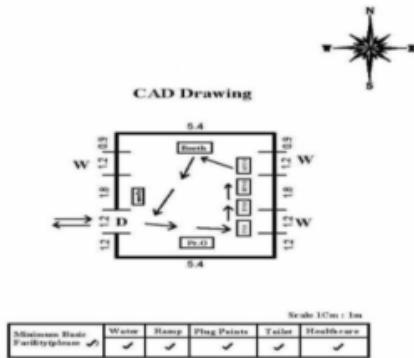

Google Map View

Polling Station Building Front View

Polling Station Front View

Cad View

Key MAP View

சட்டமன்றத் தொகுதியின் எண் மற்றும் பெயர் : 103-பெருந்துறை பிரிவு எண் மற்றும் பெயர் 1-பெருந்துறை(ந), ராஜவீதி வார்டு2