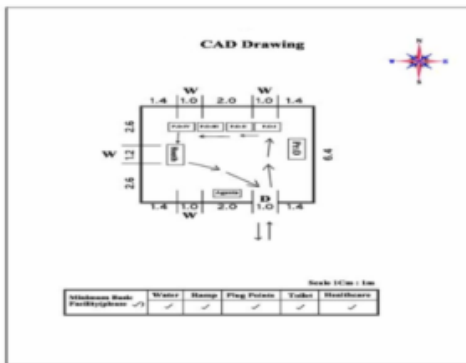

Google Map View

Polling Station Building Front View

Polling Station Front View

Cad View

Key MAP View

சட்டமன்றத் தொகுதியின் எண் மற்றும் பெயர் : 103-பெருந்துறை பிரிவு எண் மற்றும் பெயர் 1-பெருந்துறை(ந), பெரியமடத்துப்பாளையம் வார்டு1