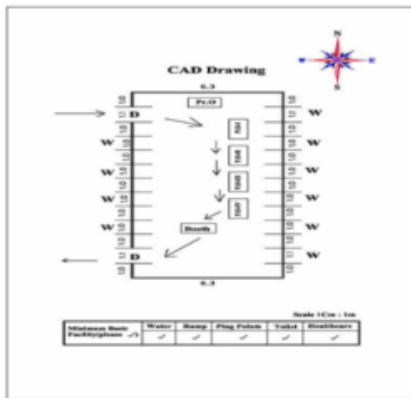

Google Map View

Polling Station Building Front View

Polling Station Front View

Cad View

Key MAP View

Q 1 பெயர் : சின்னம்மாள் கணவர் பெயர்: குருசாமி வீட்டு எண் : 76 வயது : 76 பாலினம் : பெண்	WOU1672062 Photo is available	S 2 பெயர் : பழனிசாமி தந்தை பெயர்: அப்பாச்சி கவுண்டர் வீட்டு எண் : 1/1569 வயது : 74 பாலினம் : ஆண்	WOU2018133 Photo is available	3 பெயர் : ஹரிஹரன் தந்தை பெயர்: சேகர் வீட்டு எண் : 1அ வயது : 28 பாலினம் : ஆண்	WOU1115310 Photo is available
4 பெயர் : கணேசன் தந்தை பெயர்: வேலப்பன் வீட்டு எண் : 1A-2 வயது : 63 பாலினம் : ஆண்	WOU1672070 Photo is available	5 பெயர் : காந்திமதி கணவர் பெயர்: கணேஷ் வீட்டு எண் : 2 வயது : 61 பாலினம் : பெண்	WOU1672088 Photo is available	6 பெயர் : சதீஸ்குமார் தந்தை பெயர்: கணேசன் வீட்டு எண் : 2 வயது : 42 பாலினம் : ஆண்	FQT3234663 Photo is available
7 பெயர் : சேகர் தந்தை பெயர்: சென்னியப்பஆசாரி வீட்டு எண் : 3 வயது : 58 பாலினம் : ஆண்	WOU1672104 Photo is available	8 பெயர் : குமாரி கணவர் பெயர்: சேகர் வீட்டு எண் : 3 வயது : 50 பாலினம் : பெண்	WOU1672112 Photo is available	9 பெயர் : எலிசபெத்ராணி கணவர் பெயர்: ஞானசேகரன் வீட்டு எண் : 5-1 வயது : 40 பாலினம் : பெண்	WOU0704155 Photo is available
10 பெயர் : மகேஷ் தந்தை பெயர்: சாமுனி வீட்டு எண் : 6-32 வயது : 54 பாலினம் : ஆண்	WOU0067124 Photo is available	11 பெயர் : ஷஜினி கணவர் பெயர்: மகேஷ் வீட்டு எண் : 6-32 வயது : 45 பாலினம் : பெண்	WOU0067132 Photo is available	12 பெயர் : ராஜு தந்தை பெயர்: துரைசாமி வீட்டு எண் : 7/4 வயது : 57 பாலினம் : ஆண்	WOU1944818 Photo is available
13 பெயர் : காந்திமதி கணவர் பெயர்: ராஜு வீட்டு எண் : 7/4 வயது : 56 பாலினம் : பெண்	WOU1944826 Photo is available	14 பெயர் : பவித்ரா தந்தை பெயர்: ராஜு வீட்டு எண் : 7/4 வயது : 32 பாலினம் : பெண்	WOU1944842 Photo is available	15 பெயர் : சஞ்சய்காந்தி தந்தை பெயர்: கோவிந்தன் வீட்டு எண் : 8-6 வயது : 52 பாலினம் : ஆண்	WOU0969642 Photo is available
16 பெயர் : சுமதி கணவர் பெயர்: சஞ்சய்காந்தி வீட்டு எண் : 8-6 வயது : 47 பாலினம் : பெண்	WOU0969659 Photo is available	17 பெயர் : செளமியா தந்தை பெயர்: சஞ்சய்காந்தி வீட்டு எண் : 8/6 வயது : 26 பாலினம் : பெண்	WOU1992841 Photo is available	18 பெயர் : ஜெயந்தி மா கணவர் பெயர்: மாரிமுத்து வீட்டு எண் : 8-K 4 வயது : 33 பாலினம் : பெண்	WOU2166502 Photo is available
19 பெயர் : செந்தில்குமார் தந்தை பெயர்: சுப்ரமணியம் வீட்டு எண் : 9/3 வயது : 65 பாலினம் : ஆண்	WOU2036481 Photo is available	20 பெயர் : செட்டியார் தந்தை பெயர்: மனோகர் வீட்டு எண் : 9-வது வார்டு வயது : 36 பாலினம் : ஆண்	WOU2102085 Photo is available	21 பெயர் : சத்தியப்பிரியா தந்தை பெயர்: அங்கப்பன் வீட்டு எண் : 11 பீ வயது : 23 பாலினம் : பெண்	WOU1992924 Photo is available
22 பெயர் : துரைச்சாமி தந்தை பெயர்: தெய்வசிசாமணி வீட்டு எண் : 12 வயது : 58 பாலினம் : ஆண்	FQT3237104 Photo is available	23 பெயர் : சத்யா கணவர் பெயர்: துரைசாமி வீட்டு எண் : 12 வயது : 51 பாலினம் : பெண்	WOU1672146 Photo is available	24 பெயர் : சண்முகப்பிரியா தந்தை பெயர்: பழனிச்சாமி வீட்டு எண் : 14/51 வயது : 25 பாலினம் : பெண்	WOU1944883 Photo is available
25 பெயர் : செங்குட்டுவன் தந்தை பெயர்: நடராஜ் வீட்டு எண் : 15 வயது : 44 பாலினம் : ஆண்	LMX1252907 Photo is available	26 பெயர் : கீதா கணவர் பெயர்: செங்குட்டுவன் வீட்டு எண் : 15 வயது : 39 பாலினம் : பெண்	DMS2493260 Photo is available	27 பெயர் : சாந்தி கணவர் பெயர்: செல்வராஜ் வீட்டு எண் : 15A வயது : 51 பாலினம் : பெண்	WOU0992586 Photo is available
28 பெயர் : ஜெயபால் தந்தை பெயர்: கலியபெருமான் வீட்டு எண் : 15அ வயது : 50 பாலினம் : ஆண்	WOU1115211 Photo is available	29 பெயர் : இந்திரா கணவர் பெயர்: ஜெயபால் வீட்டு எண் : 15அ வயது : 46 பாலினம் : பெண்	WOU1115195 Photo is available	30 பெயர் : நித்யா தந்தை பெயர்: ரவிக் குமார் வீட்டு எண் : 17/1 வயது : 24 பாலினம் : பெண்	WOU2036226 Photo is available