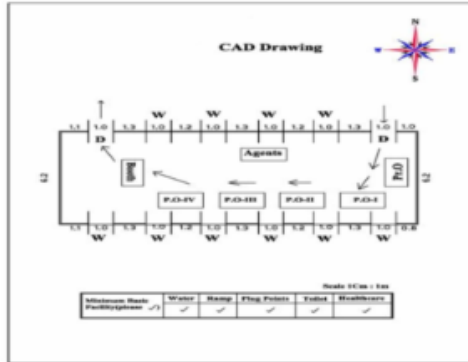

Google Map View

Polling Station Building Front View

Polling Station Front View

Cad View

Key MAP View

1 பெயர் : முகமது இஸ்மாயில் ஜெ தந்தை பெயர்: ஜெயலாப்தீன் வீட்டு எண் : 0 வயது : 19 பாலினம் : ஆண் Photo is available	WOU2299758	2 பெயர் : யுகந்தாதேவி தந்தை பெயர்: ரவிச்சந்திரன் வீட்டு எண் : 1 வயது : 35 பாலினம் : பெண் Photo is available	WOU0140731	3 பெயர் : பழனிச்சாமி தந்தை பெயர்: கணபதி வீட்டு எண் : 1E வயது : 50 பாலினம் : ஆண் Photo is available	WOU0619874
4 பெயர் : ராமசாமி தந்தை பெயர்: தெய்வசிகாமணிகவுண்டர் வீட்டு எண் : 3/2 வயது : 59 பாலினம் : ஆண் Photo is available	WOU1690882	5 பெயர் : ஜெகதீஸ்வரன் பெ செ தந்தை பெயர்: சென்னியப்பகவுண்டர் ஈஸ்வரமுர்த்தி வீட்டு எண் : 3/22-3/23 வயது : 61 பாலினம் : ஆண் Photo is available	WOU0758227	6 பெயர் : சுந்தரம்பாள் கணவர் பெயர்: ஜெகதீஸ்வரன் வீட்டு எண் : 3/22-3/23 வயது : 56 பாலினம் : பெண் Photo is available	WOU0758235
7 பெயர் : கார்த்திக் தந்தை பெயர்: ஜெகதீஸ்வரன் வீட்டு எண் : 3/22-3/23 வயது : 28 பாலினம் : ஆண் Photo is available	WOU0947929	8 பெயர் : விஜய சங்கர் தந்தை பெயர்: ஜெகதீஸ்வரன் வீட்டு எண் : 3/22, 3/23 வயது : 30 பாலினம் : ஆண் Photo is available	WOU0758243	9 பெயர் : தீபக் தந்தை பெயர்: முருகேசன் வீட்டு எண் : 3,தாமரை நகர் வயது : 26 பாலினம் : ஆண் Photo is available	WOU1165315
10 பெயர் : சிதம்பரம் தந்தை பெயர்: பெரியசாமிசெட்டியார் வீட்டு எண் : 4 வயது : 81 பாலினம் : ஆண் Photo is available	WOU1690171	11 பெயர் : ஜெகதாம்பாள் கணவர் பெயர்: சிதம்பரம் வீட்டு எண் : 4 வயது : 71 பாலினம் : பெண் Photo is available	WOU1690189	12 பெயர் : ஸ்ரீதர் தந்தை பெயர்: சிதம்பரம் வீட்டு எண் : 4 வயது : 51 பாலினம் : ஆண் Photo is available	WOU1690197
13 பெயர் : சங்கீதா கணவர் பெயர்: ஸ்ரீதர் வீட்டு எண் : 4 வயது : 43 பாலினம் : பெண் Photo is available	FQT3233202	14 பெயர் : தஷ்வந்த் ஸ்ரீ தந்தை பெயர்: ஸ்ரீதர் வீட்டு எண் : 4 வயது : 21 பாலினம் : ஆண் Photo is available	WOU2208726	15 பெயர் : பன்னீர்செல்வம் தந்தை பெயர்: ஜெகநாதன் வீட்டு எண் : 5 வயது : 46 பாலினம் : ஆண் Photo is available	WOU0863381
16 பெயர் : காய்த்ரி கணவர் பெயர்: பன்னீர்செல்வம் வீட்டு எண் : 5 வயது : 34 பாலினம் : பெண் Photo is available	WOU0863373	17 பெயர் : விசாலினி தந்தை பெயர்: செந்தில்குமார் வீட்டு எண் : 5 வயது : 21 பாலினம் : பெண் Photo is available	WOU2234227	18 பெயர் : பிரதீபா தந்தை பெயர்: ரங்கசாமி வீட்டு எண் : 5/1 கிரீன் கார்டன் வயது : 43 பாலினம் : பெண் Photo is available	ASP0420901
19 பெயர் : கணேசபாண்டியன் தந்தை பெயர்: ராமசாமி வீட்டு எண் : 6,ஆர்ஜ் சாலை வயது : 42 பாலினம் : ஆண் Photo is available	CRN3717675	20 பெயர் : ராஜேஷ் தந்தை பெயர்: கோவிந்தராஜ் வீட்டு எண் : 7 வயது : 37 பாலினம் : ஆண் Photo is available	WOU0947184	21 பெயர் : சித்ராதேவி கணவர் பெயர்: ராஜேஷ் வீட்டு எண் : 7 வயது : 35 பாலினம் : பெண் Photo is available	WOU0947192
22 பெயர் : அஷ்ஷய ஷ்ரி தந்தை பெயர்: சுரேஷ் வீட்டு எண் : 7/பி, கிரீன் கார்டன் வயது : 21 பாலினம் : பெண் Photo is available	WOU2166452	23 பெயர் : சுகன்யா தந்தை பெயர்: குணசேகர் வீட்டு எண் : 8 வயது : 43 பாலினம் : பெண் Photo is available	FQT2751709	# 24 பெயர் : பவித்ரா தங்கராஜ் தந்தை பெயர்: தங்கராஜ் வீட்டு எண் : 8 வயது : 29 பாலினம் : பெண் Photo is available	AWJ0823625
25 பெயர் : தேன்மொழி கணவர் பெயர்: ராமகிருஷ்ணன் வீட்டு எண் : 8/36 குமரன் நகர் வயது : 44 பாலினம் : பெண் Photo is available	FQT3737368	26 பெயர் : ஆரோக்கியராஜ் தந்தை பெயர்: அருமைநாதன் வீட்டு எண் : 8/133 வயது : 43 பாலினம் : ஆண் Photo is available	WOU2048759	27 பெயர் : ராக்கேல் கணவர் பெயர்: ஆரோக்கியராஜ் வீட்டு எண் : 8/133 வயது : 40 பாலினம் : பெண் Photo is available	WOU2048767
28 பெயர் : சோனாஸ்ரீ ரே ம தந்தை பெயர்: மகாலிங்கம் வீட்டு எண் : 8/290 வயது : 23 பாலினம் : பெண் Photo is available	WOU2291771	29 பெயர் : கஸ்தூரி கணவர் பெயர்: குணசேகரன் வீட்டு எண் : 9 வயது : 61 பாலினம் : பெண் Photo is available	WOU1690213	30 பெயர் : சாவித்திரி கணவர் பெயர்: சந்திரகுமார் வீட்டு எண் : 9 வயது : 55 பாலினம் : பெண் Photo is available	WOU1690221