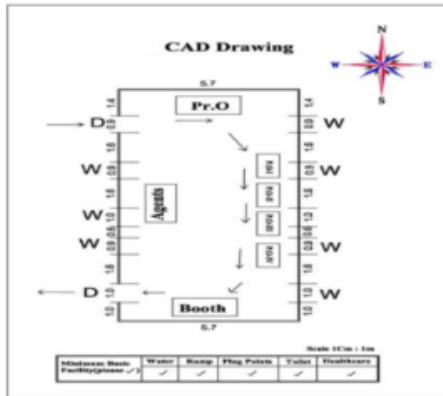

Google Map View

Polling Station Building Front View

Polling Station Front View

Cad View

Key MAP View

1	WOU0430082	பெயர் : பிருந்தா கணவர் பெயர் : பெருமாள்சாமி வீட்டு எண் : 1 வயது : 36 பாலினம் : பெண்	Photo is available	2	WOU0429555	பெயர் : மோகன்ராஜ் தந்தை பெயர் : ராஜேந்திரன் வீட்டு எண் : 1 வயது : 36 பாலினம் : ஆண்	Photo is available	3	WOU0430140	பெயர் : சந்திரா கணவர் பெயர் : லாரன்ஸ் வீட்டு எண் : 1 வயது : 36 பாலினம் : பெண்	Photo is available
4	WOU0429407	பெயர் : இலக்கியசங்கரி தந்தை பெயர் : குழந்தைசாமி வீட்டு எண் : 1 வயது : 33 பாலினம் : பெண்	Photo is available	5	WOU0876516	பெயர் : ரஞ்சித் தந்தை பெயர் : ராமசாமி வீட்டு எண் : 1 வயது : 28 பாலினம் : ஆண்	Photo is available	6	WOU1973536	பெயர் : சதீஷ் தந்தை பெயர் : ஜகநாதன் வீட்டு எண் : 1/5ஏ வயது : 25 பாலினம் : ஆண்	Photo is available
7	WOU0876599	பெயர் : பிரவீண் தந்தை பெயர் : சிதம்பரம் வீட்டு எண் : 1-6 வயது : 29 பாலினம் : ஆண்	Photo is available	8	WOU1906320	பெயர் : அருண் தந்தை பெயர் : சிதம்பரம் வீட்டு எண் : 1-6 வயது : 26 பாலினம் : ஆண்	Photo is available	9	WOU2144012	பெயர் : சத்தியா கணவர் பெயர் : பிரவீண் வீட்டு எண் : 1/6 வயது : 26 பாலினம் : பெண்	Photo is available
10	WOU1147511	பெயர் : மகேஸ்வரி கணவர் பெயர் : செந்தில் குமார் வீட்டு எண் : 1/7அ வயது : 34 பாலினம் : பெண்	Photo is available	11	WOU0648634	பெயர் : கோமதி கணவர் பெயர் : கார்த்திகேயன் வீட்டு எண் : 1-8A வயது : 37 பாலினம் : பெண்	Photo is available	12	WOU1182328	பெயர் : அர்ஜுனன் தந்தை பெயர் : பழனிசாமிக்கவுண்டர் வீட்டு எண் : 1-12A வயது : 59 பாலினம் : ஆண்	Photo is available
13	WOU2240018	பெயர் : சுகந்த் தாயின் பெயர் : ராசாத்தி வீட்டு எண் : 1/12ஏ வயது : 20 பாலினம் : ஆண்	Photo is available	14	FQT1392232	பெயர் : கோகிலா தந்தை பெயர் : விஸ்வநாதன் வீட்டு எண் : 1-15 வயது : 47 பாலினம் : பெண்	Photo is available	15	WOU0876607	பெயர் : கௌரிசங்கர் தந்தை பெயர் : விஸ்வநாதன் வீட்டு எண் : 1-15 வயது : 29 பாலினம் : ஆண்	Photo is available
16	WOU2079689	பெயர் : பானுமதி கணவர் பெயர் : பழனிச்சாமி வீட்டு எண் : 1/16 வயது : 64 பாலினம் : பெண்	Photo is available	17	WOU2079721	பெயர் : பழனிச்சாமி தந்தை பெயர் : கிட்டுசாமி வீட்டு எண் : 1/16 வயது : 64 பாலினம் : ஆண்	Photo is available	18	WOU1182336	பெயர் : மணியாள் கணவர் பெயர் : சாமியப்பன் வீட்டு எண் : 1-16 வயது : 63 பாலினம் : பெண்	Photo is available
19	WOU0997577	பெயர் : காயத்ரி கணவர் பெயர் : தேவராஜ் வீட்டு எண் : 1-16 வயது : 33 பாலினம் : பெண்	Photo is available	20	WOU0430314	பெயர் : சுரேஷ் தந்தை பெயர் : சாமியப்பன் வீட்டு எண் : 1-16C வயது : 38 பாலினம் : ஆண்	Photo is available	21	WOU1906387	பெயர் : சத்தியராஜ் தந்தை பெயர் : பாலசுப்பிரமணியம் வீட்டு எண் : 1-8 வயது : 37 பாலினம் : ஆண்	Photo is available
22	WOU1082049	பெயர் : சவிதா கணவர் பெயர் : சந்திரன் வீட்டு எண் : 1/19 வயது : 32 பாலினம் : பெண்	Photo is available	23	WOU0430306	பெயர் : சந்திரன் தந்தை பெயர் : சின்னச்சாமி வீட்டு எண் : 1-20 வயது : 35 பாலினம் : ஆண்	Photo is available	24	WOU2294437	பெயர் : சமயுக்தா சி தந்தை பெயர் : சிவச்சந்திரன் வீட்டு எண் : 1/20 வயது : 19 பாலினம் : பெண்	Photo is available
25	WOU1906486	பெயர் : நித்தியஸ்ரீ தந்தை பெயர் : நாராயணமூர்த்தி வீட்டு எண் : 1-24 வயது : 25 பாலினம் : பெண்	Photo is available	26	WOU0997643	பெயர் : மாலினி தந்தை பெயர் : பழனிசாமி வீட்டு எண் : 1-29 வயது : 27 பாலினம் : பெண்	Photo is available	27	WOU0429332	பெயர் : உமாமகேஸ்வரி கணவர் பெயர் : ஆறுமுகம் வீட்டு எண் : 1-35 வயது : 38 பாலினம் : பெண்	Photo is available
28	WOU0430132	பெயர் : நடராஜன் தந்தை பெயர் : முருகசாமி வீட்டு எண் : 1-36 வயது : 42 பாலினம் : ஆண்	Photo is available	29	WOU0000349	பெயர் : ரங்கசாமி தந்தை பெயர் : நல்லசாமிகவுண்டர் வீட்டு எண் : 1-37 வயது : 44 பாலினம் : ஆண்	Photo is available	30	WOU0430272	பெயர் : கணேசன் தந்தை பெயர் : சுப்பிரமணியம் வீட்டு எண் : 1-39 வயது : 34 பாலினம் : ஆண்	Photo is available