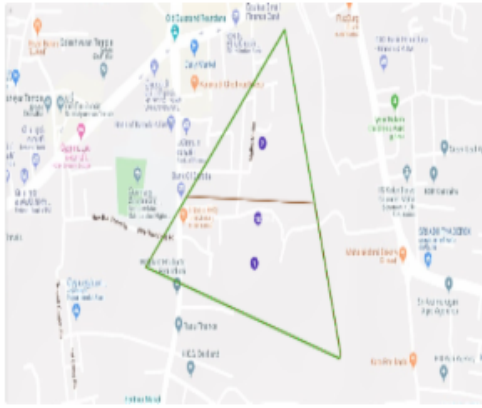

Nazri Naksha