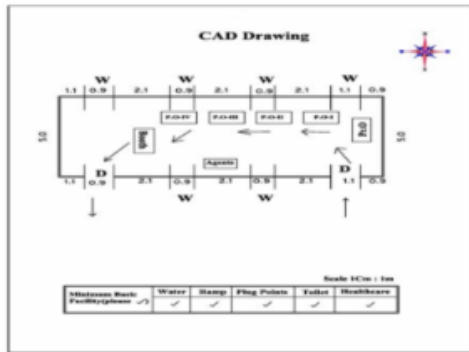

Google Map View

Polling Station Building Front View

Polling Station Front View

Cad View

Key MAP View

1 பெயர் : தர்ஷினி குமார் தந்தை பெயர்: குமார் ஏம் வீட்டு எண் : 1/16 15L க்ரோஸ வயது : 26 பாலினம் : பெண்	WOU2038891 Photo is available	2 பெயர் : முல்லை வேந்தன் தந்தை பெயர்: பழனிச்சாமி வீட்டு எண் : 2/772 வயது : 29 பாலினம் : ஆண்	WOU0926089 Photo is available	3 பெயர் : கார்த்திகேயன் தந்தை பெயர்: பழனிச்சாமி வீட்டு எண் : 2/772 வயது : 27 பாலினம் : ஆண்	WOU1073345 Photo is available
4 பெயர் : ஷமிளா சனாவுல்லா கணவர் பெயர்: ஸநாஉல்லாஹ் வீட்டு எண் : 9/9 வயது : 54 பாலினம் : பெண்	WOU2303964 Photo is available	5 பெயர் : ச தானியா அஞ்சம் தாயின் பெயர்: ஷமிளா சனாவுல்லா வீட்டு எண் : 9/9 வயது : 26 பாலினம் : ஆண்	WOU2303923 Photo is available	6 பெயர் : சுஹைல் ஹமது சனாவுல்லா தாயின் பெயர்: ஷமிளா வீட்டு எண் : 9/9 ஈரோடு பிரதான் சாலை வயது : 31 பாலினம் : ஆண்	WOU2299048 Photo is available
7 பெயர் : செல்லம்மாள் கணவர் பெயர்: ராமானுஜம் வீட்டு எண் : 9-20 வயது : 71 பாலினம் : பெண்	WOU0707935 Photo is available	8 பெயர் : வெள்ளையத்தேவர் தந்தை பெயர்: ஓச்சப்ப தேவர் வீட்டு எண் : 9-69 வயது : 63 பாலினம் : ஆண்	WOU0391771 Photo is available	9 பெயர் : சதிஷ் குமார் தந்தை பெயர்: ஆறுமுகம் வீட்டு எண் : 10/20 வயது : 41 பாலினம் : ஆண்	WOU1946730 Photo is available
10 பெயர் : செளமியா தந்தை பெயர்: பெரியசாமி வீட்டு எண் : 10/20 வயது : 37 பாலினம் : பெண்	WOU1946821 Photo is available	11 பெயர் : சுதாகர் தந்தை பெயர்: பாலகுரு வீட்டு எண் : 10/261 வயது : 45 பாலினம் : ஆண்	WOU1166669 Photo is available	12 பெயர் : ரேவதி தந்தை பெயர்: அய்யப்பன் வீட்டு எண் : 15/6 வயது : 30 பாலினம் : பெண்	IBU1356138 Photo is available
13 பெயர் : சுவேதா ம கணவர் பெயர்: கணேசன் மு வீட்டு எண் : 16 வயது : 27 பாலினம் : பெண்	WOU2290666 Photo is available	14 பெயர் : கணேசன் தந்தை பெயர்: முருகன் வீட்டு எண் : 16 வயது : 26 பாலினம் : ஆண்	WOU2038354 Photo is available	15 பெயர் : தங்கராஜா மு தந்தை பெயர்: முத்துசாமி வீட்டு எண் : 16/1 வயது : 65 பாலினம் : ஆண்	FQT3732971 Photo is available
16 பெயர் : கிருஷ்ணவேணி கணவர் பெயர்: தங்கராஜா வீட்டு எண் : 16/1 வயது : 55 பாலினம் : பெண்	FQT3732989 Photo is available	17 பெயர் : அரிபிரசாத் தந்தை பெயர்: பால்கரன் வீட்டு எண் : 18 வயது : 23 பாலினம் : ஆண்	WOU1995828 Photo is available	18 பெயர் : ரங்கசாமி தந்தை பெயர்: சின்னப்பன் வீட்டு எண் : 19-1 வயது : 93 பாலினம் : ஆண்	WOU0865659 Photo is available
19 பெயர் : செந்தில்குமார் தந்தை பெயர்: ரங்கசாமி வீட்டு எண் : 19-1 வயது : 53 பாலினம் : ஆண்	WOU0865469 Photo is available	20 பெயர் : ஜெயலட்சுமி தந்தை பெயர்: விஸ்வநாதன் வீட்டு எண் : 19/75 வயது : 25 பாலினம் : பெண்	WOU1946607 Photo is available	21 பெயர் : சீனிவாசன் தந்தை பெயர்: ராமானுஜம் வீட்டு எண் : 20-9 வயது : 48 பாலினம் : ஆண்	WOU0392332 Photo is available
22 பெயர் : தர்ஷினி தந்தை பெயர்: கதிசேசன் வீட்டு எண் : 22 வயது : 23 பாலினம் : பெண்	WOU1995802 Photo is available	23 பெயர் : கோபிநாத் தந்தை பெயர்: பழனிச்சாமி வீட்டு எண் : 23/13 வயது : 51 பாலினம் : ஆண்	WOU0272047 Photo is available	24 பெயர் : மோகனா கணவர் பெயர்: கோபிநாத் வீட்டு எண் : 23/13 வயது : 45 பாலினம் : பெண்	WOU0272054 Photo is available
25 பெயர் : ப கார்த்திகேயன் தந்தை பெயர்: பழனிச்சாமி வீட்டு எண் : 27/1 வயது : 43 பாலினம் : ஆண்	WOU1995026 Photo is available	26 பெயர் : கவிதா கணவர் பெயர்: கார்த்திகேயன் வீட்டு எண் : 27/1,1 தளம் வயது : 38 பாலினம் : பெண்	WOU1995000 Photo is available	27 பெயர் : செல்வி ராஜா தந்தை பெயர்: ராஜா வீட்டு எண் : 28/8 வயது : 36 பாலினம் : பெண்	WHJ1209741 Photo is available
28 பெயர் : கலையரசன் தந்தை பெயர்: அய்யாவு வீட்டு எண் : 29-1 வயது : 27 பாலினம் : ஆண்	WOU1029974 Photo is available	29 பெயர் : நந்தினி கணவர் பெயர்: சசி பானு வீட்டு எண் : 36/1 வயது : 47 பாலினம் : பெண்	WOU1135284 Photo is available	30 பெயர் : சசிபானு தந்தை பெயர்: பானு வீட்டு எண் : 36/1 வயது : 47 பாலினம் : ஆண்	GVC0677377 Photo is available