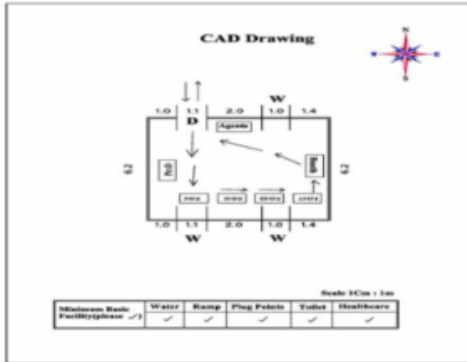

வாக்காளர் பதிவு அலுவலரின்
கையொப்பம்

Nazri Naksha

Google Map View

Polling Station Building Front View

Polling Station Front View

Cad View

Key MAP View

| | | | | | |
|--|------------|--|------------|---|------------|
| 1 பெயர் : சித்ரா தந்தை பெயர்: குப்புராஜ் வீட்டு எண் : 1 வயது : 34 பாலினம் : பெண் Photo is available | WOU0527929 | 2 பெயர் : பிரபு தந்தை பெயர்: பெருமாள் வீட்டு எண் : 1/2 வயது : 33 பாலினம் : ஆண் Photo is available | WOU2086486 | 3 பெயர் : தாரணி க கணவர் பெயர்: பிரபு வீட்டு எண் : 1/2 வயது : 26 பாலினம் : பெண் Photo is available | WOU2093904 |
| S 4 பெயர் : அன்னலட்சுமி கணவர் பெயர்: நல்லதம்பி வீட்டு எண் : 1/3 வயது : 51 பாலினம் : பெண் Photo is available | WOU2091346 | S2 5 பெயர் : பாபு தந்தை பெயர்: இதுமயம் வீட்டு எண் : 1/3 வயது : 45 பாலினம் : ஆண் Photo is available | WOU2216828 | S2 6 பெயர் : ஷிவாகாமி கணவர் பெயர்: பாபு வீட்டு எண் : 1/3 வயது : 35 பாலினம் : பெண் Photo is available | WOU2216836 |
| 7 பெயர் : வாசுகி கணவர் பெயர்: ராம்குமார் வீட்டு எண் : 1/3 வயது : 25 பாலினம் : பெண் Photo is available | WOU2086205 | 8 பெயர் : ராஜேஸ்வரி கணவர் பெயர்: பொன்னுசாமி வீட்டு எண் : 1B வயது : 49 பாலினம் : பெண் Photo is available | WOU0073544 | 9 பெயர் : பழனிச்சாமி தந்தை பெயர்: செல்லப்பகவுண்டர் வீட்டு எண் : 2 வயது : 65 பாலினம் : ஆண் Photo is available | WOU1718683 |
| 10 பெயர் : சுப்ரமணி தந்தை பெயர்: செல்லப்பகவுண்டர் வீட்டு எண் : 2 வயது : 61 பாலினம் : ஆண் Photo is available | WOU1718691 | 11 பெயர் : பூஷ்பம் தந்தை பெயர்: செல்லப்பகவுண்டர் வீட்டு எண் : 2 வயது : 59 பாலினம் : பெண் Photo is available | WOU1718709 | 12 பெயர் : சாமியாத்தாள் கணவர் பெயர்: பழனிசாமி வீட்டு எண் : 2 வயது : 51 பாலினம் : பெண் Photo is available | FQT4084976 |
| 13 பெயர் : பூபதி தந்தை பெயர்: சுப்பிரமணியம் வீட்டு எண் : 2 வயது : 29 பாலினம் : ஆண் Photo is available | WOU1030501 | 14 பெயர் : கோபிநாத் தந்தை பெயர்: பழனிச்சாமி வீட்டு எண் : 2 வயது : 27 பாலினம் : ஆண் Photo is available | WOU1946011 | 15 பெயர் : கௌதமி தந்தை பெயர்: சுப்பிரமணி வீட்டு எண் : 2-4 வயது : 32 பாலினம் : பெண் Photo is available | WOU0528307 |
| 16 பெயர் : இந்துமதி கணவர் பெயர்: சுரேஷ்குமார் வீட்டு எண் : 2/28 வயது : 41 பாலினம் : பெண் Photo is available | WOU2162006 | 17 பெயர் : தண்டபாணி தந்தை பெயர்: பெருமாள் வீட்டு எண் : 4 வயது : 25 பாலினம் : ஆண் Photo is available | WOU1997030 | 18 பெயர் : செல்வி கணவர் பெயர்: நல்லசாமி வீட்டு எண் : 5 வயது : 48 பாலினம் : பெண் Photo is available | WOU0392894 |
| 19 பெயர் : சுமதி கணவர் பெயர்: ராகுல் வீட்டு எண் : 5 வயது : 37 பாலினம் : பெண் Photo is available | WOU0623009 | 20 பெயர் : செல்லம்மாள் கணவர் பெயர்: வேல்முருகன் வீட்டு எண் : 6 வயது : 44 பாலினம் : பெண் Photo is available | WOU0392670 | 21 பெயர் : சுதாகரன் தந்தை பெயர்: வேல் முருகன் வீட்டு எண் : 6 வயது : 30 பாலினம் : ஆண் Photo is available | WOU1117548 |
| 22 பெயர் : ஷோபா தந்தை பெயர்: வேல்முருகன் வீட்டு எண் : 6 வயது : 27 பாலினம் : பெண் Photo is available | WOU1030717 | 23 பெயர் : சத்யா தந்தை பெயர்: கோவிந்தன் வீட்டு எண் : 6 வயது : 23 பாலினம் : பெண் Photo is available | WOU1996040 | 24 பெயர் : வேல்முருகன் தந்தை பெயர்: பெருமாள் வீட்டு எண் : 6-1 வயது : 52 பாலினம் : ஆண் Photo is available | WOU1718717 |
| 25 பெயர் : கோபிநாத் தந்தை பெயர்: மூர்த்தி வீட்டு எண் : 7 வயது : 29 பாலினம் : ஆண் Photo is available | WOU0926311 | 26 பெயர் : சந்தியா தந்தை பெயர்: பழனிசாமி வீட்டு எண் : 7/8 வயது : 22 பாலினம் : பெண் Photo is available | WOU2198778 | 27 பெயர் : முருகன் தந்தை பெயர்: பூசாரிக்கருப்பன் வீட்டு எண் : 8 வயது : 79 பாலினம் : ஆண் Photo is available | WOU1718725 |
| 28 பெயர் : பாப்பாள் கணவர் பெயர்: முருகன் வீட்டு எண் : 8 வயது : 74 பாலினம் : பெண் Photo is available | WOU1718733 | 29 பெயர் : பழனிசாமி தந்தை பெயர்: முருகன் வீட்டு எண் : 8 வயது : 49 பாலினம் : ஆண் Photo is available | WOU1718741 | 30 பெயர் : மூர்த்தி தந்தை பெயர்: முருகன் வீட்டு எண் : 8 வயது : 47 பாலினம் : ஆண் Photo is available | WOU1718758 |