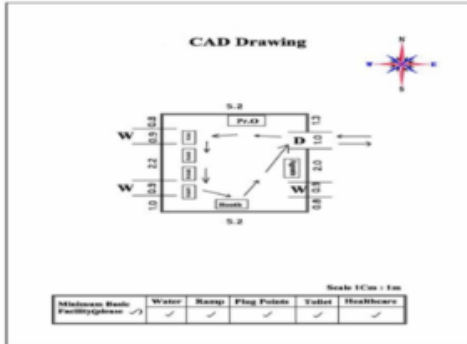

Google Map View

Polling Station Building Front View

Polling Station Front View

Cad View

Key MAP View

1 பெயர் : சுப்பாயாள் கணவர் பெயர்: பழனிசாமி வீட்டு எண் : 1 வயது : 89 பாலினம் : பெண்	FQT3243482 Photo is available	2 பெயர் : தனலட்சுமி தந்தை பெயர்: பழனிசாமி வீட்டு எண் : 1 வயது : 56 பாலினம் : பெண்	FQT4061529 Photo is available	3 பெயர் : சண்முகம் தந்தை பெயர்: பழனிசாமி வீட்டு எண் : 1 வயது : 51 பாலினம் : ஆண்	FQT3243490 Photo is available
4 பெயர் : முருகபூபதி தந்தை பெயர்: பாலசுப்பிரமணியம் வீட்டு எண் : 1 வயது : 36 பாலினம் : ஆண்	WOU2044691 Photo is available	5 பெயர் : சண்முகப்பிரியா தந்தை பெயர்: அங்கப்பன் வீட்டு எண் : 1 வயது : 30 பாலினம் : பெண்	WOU0866244 Photo is available	6 பெயர் : பிரவேன் தந்தை பெயர்: பொன்னுசாமி வீட்டு எண் : 1 வயது : 20 பாலினம் : ஆண்	WOU2173060 Photo is available
7 பெயர் : மயில்சாமி தந்தை பெயர்: நாச்சிமுத்து வீட்டு எண் : 1E வயது : 39 பாலினம் : ஆண்	WOU0073866 Photo is available	8 பெயர் : கவின்குமார் தந்தை பெயர்: சுப்பிரமணியம் வீட்டு எண் : 1E வயது : 35 பாலினம் : ஆண்	WOU0708511 Photo is available	9 பெயர் : தாமோதரன் தந்தை பெயர்: செல்வராஜ் வீட்டு எண் : 1E வயது : 33 பாலினம் : ஆண்	WOU0811935 Photo is available
10 பெயர் : தமிழரசு தந்தை பெயர்: செல்வராஜ் வீட்டு எண் : 1E வயது : 31 பாலினம் : ஆண்	WOU0811927 Photo is available	11 பெயர் : விஸ்வநாதன் தந்தை பெயர்: பொன்னப்பகவுண்டர் வீட்டு எண் : 2 வயது : 80 பாலினம் : ஆண்	WOU1722545 Photo is available	12 பெயர் : மோகன்ராஜ் தந்தை பெயர்: சண்முகசுந்தரம் வீட்டு எண் : 2 வயது : 53 பாலினம் : ஆண்	WOU1117605 Photo is available
13 பெயர் : பொன்னுச்சாமி தந்தை பெயர்: விஸ்வநாதன் வீட்டு எண் : 2 வயது : 50 பாலினம் : ஆண்	WOU1722560 Photo is available	14 பெயர் : சுரேஷ்குமார் தந்தை பெயர்: பொன்னுசாமி வீட்டு எண் : 2 வயது : 50 பாலினம் : ஆண்	FQT4129730 Photo is available	15 பெயர் : சங்கீதா கணவர் பெயர்: சுரேஷ்குமார் வீட்டு எண் : 2 வயது : 46 பாலினம் : பெண்	FQT4129748 Photo is available
16 பெயர் : தனலட்சுமி கணவர் பெயர்: மோகன்ராஜ் வீட்டு எண் : 2 வயது : 36 பாலினம் : பெண்	WOU1117571 Photo is available	17 பெயர் : லட்சுமணகுமார் தந்தை பெயர்: வேலுச்சாமி வீட்டு எண் : 2-A வயது : 33 பாலினம் : ஆண்	WOU0708909 Photo is available	18 பெயர் : ஸ்ரீரத்தினசினி ராம் குமார் கணவர் பெயர்: ராம்குமார் வீட்டு எண் : 2-ஏ வயது : 29 பாலினம் : பெண்	WOU2051175 Photo is available
19 பெயர் : செல்வி கணவர் பெயர்: வேலுச்சாமி வீட்டு எண் : 3 வயது : 61 பாலினம் : பெண்	WOU1722594 Photo is available	20 பெயர் : கலாமணி கணவர் பெயர்: கந்தசாமி வீட்டு எண் : 3-111 வயது : 68 பாலினம் : பெண்	WOU0073825 Photo is available	21 பெயர் : ஜெகநாதன் தந்தை பெயர்: கந்தசாமி வீட்டு எண் : 3-111 வயது : 45 பாலினம் : ஆண்	WOU0073833 Photo is available
22 பெயர் : குழந்தைவேல் தந்தை பெயர்: நாச்சிமுத்து வீட்டு எண் : 3A-4 வயது : 45 பாலினம் : ஆண்	WOU0073551 Photo is available	23 பெயர் : வனிதா தந்தை பெயர்: குழந்தைவேல் வீட்டு எண் : 4 வயது : 37 பாலினம் : பெண்	WOU0866194 Photo is available	24 பெயர் : நல்லம்மாள் கணவர் பெயர்: பழனிசாமி வீட்டு எண் : 5 வயது : 66 பாலினம் : பெண்	WOU1722610 Photo is available
25 பெயர் : கண்ணம்மாள் தந்தை பெயர்: நடராஜன் வீட்டு எண் : 5 வயது : 62 பாலினம் : பெண்	WOU0274555 Photo is available	26 பெயர் : சண்முகம் தந்தை பெயர்: பழனிசாமி வீட்டு எண் : 5 வயது : 51 பாலினம் : ஆண்	WOU1722628 Photo is available	27 பெயர் : குணசேகரன் தந்தை பெயர்: பழனிசாமி வீட்டு எண் : 5 வயது : 50 பாலினம் : ஆண்	WOU1722636 Photo is available
28 பெயர் : ராஜலட்சுமி கணவர் பெயர்: சண்முகம் வீட்டு எண் : 5 வயது : 45 பாலினம் : பெண்	FQT4113122 Photo is available	29 பெயர் : சிவக்குமார் தாயின் பெயர்: கண்ணம்மாள் வீட்டு எண் : 5 வயது : 44 பாலினம் : ஆண்	WOU0274761 Photo is available	30 பெயர் : கலையரசி கணவர் பெயர்: குணசேகரன் வீட்டு எண் : 5 வயது : 39 பாலினம் : பெண்	WOU0124339 Photo is available