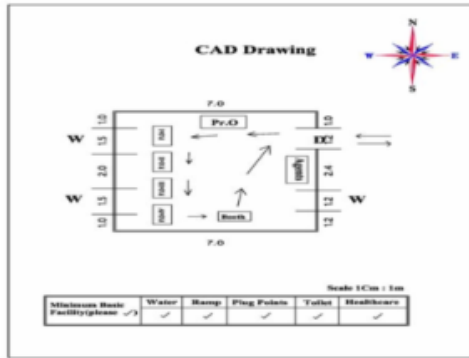

Google Map View

Polling Station Building Front View

Polling Station Front View

Cad View

Key MAP View

1 பெயர் : வேலுசாமி தந்தை பெயர் : ஆறுமுகம் வீட்டு எண் : 1 வயது : 36 பாலினம் : ஆண் Photo is available	WOU0124669	2 பெயர் : முருகன் தந்தை பெயர் : சின்னப்பன் வீட்டு எண் : 1/1 வயது : 52 பாலினம் : ஆண் Photo is available	WOU1318922	3 பெயர் : விகாசினி முருகன் தந்தை பெயர் : முருகன் வீட்டு எண் : 1/1 வயது : 24 பாலினம் : பெண் Photo is available	WOU2021251
4 பெயர் : சின்னசாமி தந்தை பெயர் : கொளந்தசாமி வீட்டு எண் : 1A வயது : 73 பாலினம் : ஆண் Photo is available	FQT2000982	5 பெயர் : பார்வதி கணவர் பெயர் : சின்னசாமி வீட்டு எண் : 1A வயது : 62 பாலினம் : பெண் Photo is available	FQT3252582	6 பெயர் : புவனாரோகினி தந்தை பெயர் : சின்னசாமி வீட்டு எண் : 1A வயது : 32 பாலினம் : பெண் Photo is available	WOU0623306
7 பெயர் : ஆறுமுகம் தந்தை பெயர் : பெருமாளகவுண்டர் வீட்டு எண் : 2 வயது : 63 பாலினம் : ஆண் Photo is available	FQT3254133	8 பெயர் : சண்முகம் தந்தை பெயர் : கருப்பசாமி வீட்டு எண் : 02 வயது : 60 பாலினம் : ஆண் Photo is available	UYR0928879	9 பெயர் : மாதேஸ்வரி கணவர் பெயர் : ஆறுமுகம் வீட்டு எண் : 2 வயது : 50 பாலினம் : பெண் Photo is available	FQT3253986
10 பெயர் : பேபி கணவர் பெயர் : வரதராஜன் வீட்டு எண் : 02 வயது : 50 பாலினம் : பெண் Photo is available	UYR0928887	11 பெயர் : ரம்யா தந்தை பெயர் : பரமசிவம் வீட்டு எண் : 2 வயது : 35 பாலினம் : பெண் Photo is available	WOU0124602	12 பெயர் : சாமுவேல் தந்தை பெயர் : பால்ராஜ் வீட்டு எண் : 2 வயது : 33 பாலினம் : ஆண் Photo is available	SKU0794669
13 பெயர் : பூபதிசங்கர் ஆறுமுகம் தந்தை பெயர் : ஆறுமுகம் வீட்டு எண் : 2 வயது : 30 பாலினம் : ஆண் Photo is available	WOU0926667	14 பெயர் : ராணி தந்தை பெயர் : பூங்காவனம் வீட்டு எண் : 2 வயது : 29 பாலினம் : பெண் Photo is available	ZWP1531672	15 பெயர் : மதிவதனி ம கணவர் பெயர் : ருத்தினாமூர்த்தி வீட்டு எண் : 2 வயது : 27 பாலினம் : பெண் Photo is available	WOU2245678
16 பெயர் : ருத்ரா மூர்த்தி தந்தை பெயர் : ஆறுமுகம் வீட்டு எண் : 2 வயது : 25 பாலினம் : ஆண் Photo is available	WOU1145002	17 பெயர் : கோபாலராஜ் தந்தை பெயர் : கருப்புசாமி வீட்டு எண் : 3 வயது : 56 பாலினம் : ஆண் Photo is available	WOU1725217	18 பெயர் : ஜெயலட்சுமி கோ கணவர் பெயர் : கோபால்ராஜ் வீட்டு எண் : 3 வயது : 48 பாலினம் : பெண் Photo is available	FQT2033942
19 பெயர் : பிரந்தா தந்தை பெயர் : கோபால்ராஜ் வீட்டு எண் : 3 வயது : 27 பாலினம் : பெண் Photo is available	WOU1030964	20 பெயர் : வாசுகி கணவர் பெயர் : யுவராஜா வீட்டு எண் : 3 வயது : 24 பாலினம் : பெண் Photo is available	WOU2053692	21 பெயர் : கவின்குமார் கோ தந்தை பெயர் : கோபால்ராஜ் க வீட்டு எண் : 3 வயது : 21 பாலினம் : ஆண் Photo is available	WOU2280709
22 பெயர் : ஈஸ்வரி தந்தை பெயர் : கருப்புசாமி வீட்டு எண் : 3-2 வயது : 76 பாலினம் : பெண் Photo is available	WOU0709360	23 பெயர் : கண்ணம்மாள் கணவர் பெயர் : சுந்தரம் வீட்டு எண் : 4 வயது : 69 பாலினம் : பெண் Photo is available	WOU1725233	24 பெயர் : சின்னசாமி தந்தை பெயர் : திருவேங்கடகவுண்டர் வீட்டு எண் : 4 வயது : 66 பாலினம் : ஆண் Photo is available	WOU1725241
25 பெயர் : ராஜலட்சுமி கணவர் பெயர் : சின்னசாமி வீட்டு எண் : 4 வயது : 59 பாலினம் : பெண் Photo is available	WOU1725258	26 பெயர் : தாமோதரன் தந்தை பெயர் : மாணிக்கம் வீட்டு எண் : 4 வயது : 36 பாலினம் : ஆண் Photo is available	WOU0124610	27 பெயர் : வரதராஜன் தந்தை பெயர் : மாணிக்கம் வீட்டு எண் : 4 வயது : 34 பாலினம் : ஆண் Photo is available	WOU0274910
# 28 பெயர் : கார்த்திக்ராஜா தந்தை பெயர் : சின்னசாமி வீட்டு எண் : 112/32 வயது : 35 பாலினம் : ஆண் Photo is available	WOU0326660	29 பெயர் : கிருத்திகா தந்தை பெயர் : தங்கமுத்து வீட்டு எண் : 4A வயது : 28 பாலினம் : பெண் Photo is available	WOU0926642	30 பெயர் : ஜுகதில் தந்தை பெயர் : தங்கமுத்து வீட்டு எண் : 4 எ வயது : 26 பாலினம் : ஆண் Photo is available	WOU1117829