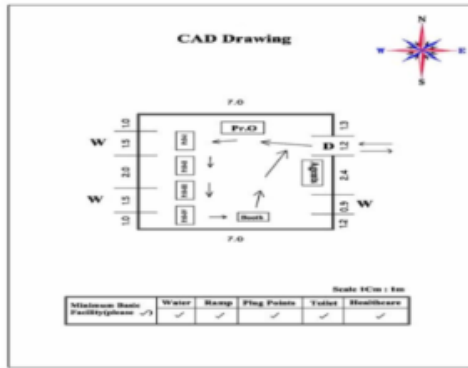

Google Map View

Polling Station Building Front View

Polling Station Front View

Cad View

Key MAP View

1 பெயர் : முத்துச்சாமி தந்தை பெயர் : மாரப்பகவுண்டர் வீட்டு எண் : 1 வயது : 67 பாலினம் : ஆண்	WOU1738418 Photo is available	2 பெயர் : சரஸ்வதி கணவர் பெயர் : முத்துச்சாமி வீட்டு எண் : 1 வயது : 57 பாலினம் : பெண்	WOU1738426 Photo is available	3 பெயர் : சதீஸ் தந்தை பெயர் : முத்துச்சாமி வீட்டு எண் : 1 வயது : 38 பாலினம் : ஆண்	FQT3252418 Photo is available
4 பெயர் : சரண்யா தந்தை பெயர் : முத்துச்சாமி வீட்டு எண் : 1 வயது : 36 பாலினம் : பெண்	WOU0074898 Photo is available	5 பெயர் : திருமூர்த்தி தந்தை பெயர் : ஆறுமுகம் வீட்டு எண் : 2 வயது : 43 பாலினம் : ஆண்	FQT2026490 Photo is available	6 பெயர் : ரேவதி கணவர் பெயர் : திருமூர்த்தி வீட்டு எண் : 2 வயது : 38 பாலினம் : பெண்	WOU0188755 Photo is available
7 பெயர் : சுப்பிரமணி தந்தை பெயர் : நல்லப்பகவுண்டர் வீட்டு எண் : 3 வயது : 71 பாலினம் : ஆண்	WOU1738459 Photo is available	8 பெயர் : சுப்பாயாள் கணவர் பெயர் : சுப்பிரமணி வீட்டு எண் : 3 வயது : 59 பாலினம் : பெண்	WOU1738467 Photo is available	9 பெயர் : சசிகலா தந்தை பெயர் : சுப்பரமணியம் வீட்டு எண் : 3 வயது : 30 பாலினம் : பெண்	WOU0927061 Photo is available
10 பெயர் : குணசேகரன் சு தந்தை பெயர் : சுப்பிரமணியம் வீட்டு எண் : 3/5 வயது : 34 பாலினம் : ஆண்	WOU0326702 Photo is available	11 பெயர் : பொன்னம்மாள் கணவர் பெயர் : சென்னியப்பன் வீட்டு எண் : 4 வயது : 78 பாலினம் : பெண்	WOU1738475 Photo is available	12 பெயர் : வசந்தகுமார் தந்தை பெயர் : சென்னயப்பன் வீட்டு எண் : 4 வயது : 38 பாலினம் : ஆண்	WOU0074906 Photo is available
13 பெயர் : கௌதம் தந்தை பெயர் : கிருஷ்ணமூர்த்தி வீட்டு எண் : 4 வயது : 26 பாலினம் : ஆண்	WOU1117910 Photo is available	14 பெயர் : புனிதா தந்தை பெயர் : சுப்பிரமணி வீட்டு எண் : 4ஏ வயது : 26 பாலினம் : பெண்	WOU1152123 Photo is available	15 பெயர் : ஜெயா கணவர் பெயர் : அருணாசலம் வீட்டு எண் : 5 வயது : 64 பாலினம் : பெண்	WOU1738491 Photo is available
16 பெயர் : குப்புசாமி தந்தை பெயர் : அருணாசலம் வீட்டு எண் : 5 வயது : 43 பாலினம் : ஆண்	FQT2000990 Photo is available	17 பெயர் : வெங்கடாச்சலம் தந்தை பெயர் : நல்லப்பகவுண்டர் வீட்டு எண் : 6 வயது : 79 பாலினம் : ஆண்	WOU1738509 Photo is available	18 பெயர் : சரஸ்வதி கணவர் பெயர் : வெங்கடாச்சலம் வீட்டு எண் : 6 வயது : 64 பாலினம் : பெண்	WOU1738517 Photo is available
19 பெயர் : கவிதா கணவர் பெயர் : குப்புசாமி வீட்டு எண் : 7 வயது : 42 பாலினம் : பெண்	WOU0709634 Photo is available	20 பெயர் : ரத்தீஷ் மு தந்தை பெயர் : முருகன் வீட்டு எண் : 7 வயது : 38 பாலினம் : ஆண்	WOU2160463 Photo is available	21 பெயர் : மகேந்திரன் தந்தை பெயர் : மாரப்பகவுண்டர் வீட்டு எண் : 8 வயது : 61 பாலினம் : ஆண்	WOU1738525 Photo is available
22 பெயர் : ரத்தினாள் கணவர் பெயர் : மகேந்திரன் வீட்டு எண் : 8 வயது : 57 பாலினம் : பெண்	WOU1738533 Photo is available	23 பெயர் : மணி தந்தை பெயர் : நாச்சிமுத்துகவுண்டர் வீட்டு எண் : 9 வயது : 62 பாலினம் : ஆண்	FQT2033512 Photo is available	24 பெயர் : தாமோதரன் தந்தை பெயர் : இராமசாமிகவுண்டர் வீட்டு எண் : 9 வயது : 44 பாலினம் : ஆண்	WOU0528786 Photo is available
25 பெயர் : பூங்கொடி கணவர் பெயர் : தாமோதரன் வீட்டு எண் : 9 வயது : 37 பாலினம் : பெண்	WOU0528802 Photo is available	26 பெயர் : கிருத்திகா தந்தை பெயர் : துளசிமணி வீட்டு எண் : 9 வயது : 33 பாலினம் : பெண்	WOU2068658 Photo is available	27 பெயர் : ராமாயாள் கணவர் பெயர் : செல்லப்பகவுண்டர் வீட்டு எண் : 10 வயது : 76 பாலினம் : பெண்	WOU0188730 Photo is available
28 பெயர் : மல்லீஸ்வரி கணவர் பெயர் : குப்புசாமி வீட்டு எண் : 10 வயது : 49 பாலினம் : பெண்	FQT3254422 Photo is available	29 பெயர் : ராஜாமணி கணவர் பெயர் : கந்தசாமி வீட்டு எண் : 11 வயது : 73 பாலினம் : பெண்	WOU1738541 Photo is available	30 பெயர் : முத்துசாமி தந்தை பெயர் : நாச்சிமுத்துகவுண்டர் வீட்டு எண் : 11 வயது : 70 பாலினம் : ஆண்	WOU1738566 Photo is available