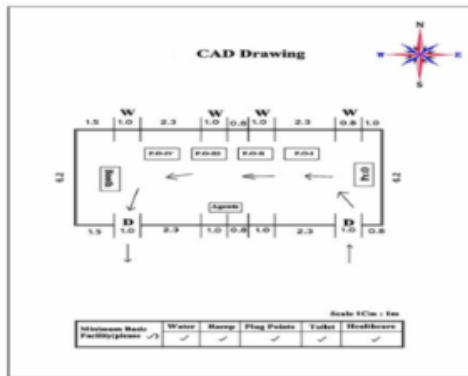

Google Map View

Polling Station Building Front View

Polling Station Front View

Cad View

Key MAP View

சட்டமன்றத் தொகுதியின் எண் மற்றும் பெயர் : 103-பெருந்துறை
பிரிவு எண் மற்றும் பெயர் 1-ஈக்கூர் (வ.கி) மற்றும்(ஊ) பிளாக்1, குட்டப்பாளையம்