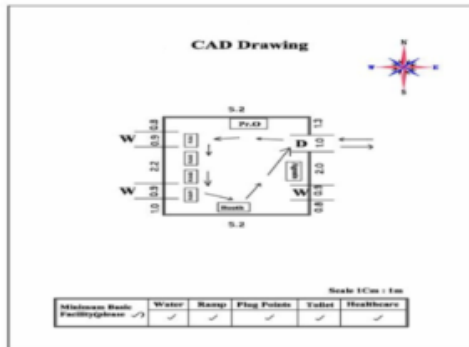

Google Map View

Polling Station Building Front View

Polling Station Front View

Cad View

Key MAP View

1 பெயர் : ஜெகநாதன் குள்ள செட்டி தந்தை பெயர்: குள்ளசெட்டி வீட்டு எண் : 0 வயது : 54 பாலினம் : ஆண் Photo is available	WOU1948504	2 பெயர் : சீதை ஜெகநாதன் கணவர் பெயர்: ஜெகநாதன் வீட்டு எண் : 0 வயது : 43 பாலினம் : பெண் Photo is available	WOU1948512	3 பெயர் : வித்யாபுரீ தந்தை பெயர்: முருகேசன் வீட்டு எண் : 2/24 வயது : 23 பாலினம் : பெண் Photo is available	WOU2020402
4 பெயர் : கிட்டாத்தாள் சுப்பிரமணியன் கணவர் பெயர்: சுப்பிரமணியன் வீட்டு எண் : 2/46 கொளப்பிகாட்டு தோட்டம் வயது : 55 பாலினம் : பெண் Photo is available	WOU0625921	5 பெயர் : கௌரிசங்கர் சுப்பிரமணியன் தந்தை பெயர்: சுப்பிரமணியன் வீட்டு எண் : 2/46 கொளப்பிகாட்டு தோட்டம் வயது : 34 பாலினம் : ஆண் Photo is available	WOU0625830	6 பெயர் : ஜமுனாதேவி கணவர் பெயர்: கோபாலகிருஷ்ணன் வீட்டு எண் : 2 84 வயது : 31 பாலினம் : பெண் Photo is available	WOU1119072
7 பெயர் : செல்வி கணவர் பெயர்: சுப்பிரமணியம் வீட்டு எண் : 2-99 வயது : 39 பாலினம் : பெண் Photo is available	WOU0813907	8 பெயர் : தீபக்குமார் தந்தை பெயர்: முருகசாமி வீட்டு எண் : 2-156 வயது : 31 பாலினம் : ஆண் Photo is available	WOU0711630	9 பெயர் : மதுமிதா தந்தை பெயர்: வெங்கடாசலம் வீட்டு எண் : 2/393 வயது : 20 பாலினம் : பெண் Photo is available	WOU2162261
10 பெயர் : சரோஜா சி தந்தை பெயர்: சின்னாசெட்டியார் வீட்டு எண் : 2/396 வயது : 75 பாலினம் : பெண் Photo is available	WOU2172880	11 பெயர் : மகேஸ்வரி சரவணன் கணவர் பெயர்: சரவணன் இளங்கோ வீட்டு எண் : 2/396 வயது : 51 பாலினம் : பெண் Photo is available	WOU2098366	# 12 பெயர் : நவீன்குமார் சுப்பிரமணியம் தந்தை பெயர்: சுப்பிரமணியம் வீட்டு எண் : 2/500 வயது : 35 பாலினம் : ஆண் Photo is available	UYR0130765
# 13 பெயர் : பிருந்தா ந தந்தை பெயர்: நல்லசாமி வீட்டு எண் : 2/500 வயது : 33 பாலினம் : பெண் Photo is available	IVZ0572156	14 பெயர் : உமாதேவி தந்தை பெயர்: சக்திவேல் வீட்டு எண் : 3/3A வயது : 35 பாலினம் : பெண் Photo is available	WOU1948603	15 பெயர் : குப்பாயாள் கணவர் பெயர்: கருப்பண கவுண்டர் வீட்டு எண் : 3-10 வயது : 62 பாலினம் : பெண் Photo is available	WOU1948421
16 பெயர் : ஜினியா கணவர் பெயர்: பழனிச்சாமி வீட்டு எண் : 3-12 வயது : 42 பாலினம் : பெண் Photo is available	WOU0077537	17 பெயர் : அருண் குமார் தந்தை பெயர்: முத்துச்சாமி வீட்டு எண் : 3-16 வயது : 35 பாலினம் : ஆண் Photo is available	WOU0192260	18 பெயர் : செல்வி கணவர் பெயர்: கிட்டுச்சாமி வீட்டு எண் : 3-17 வயது : 48 பாலினம் : பெண் Photo is available	WOU0077552
19 பெயர் : யமுனப்பிரியா கணவர் பெயர்: சுப்பிரமணியம் வீட்டு எண் : 3-17 வயது : 45 பாலினம் : பெண் Photo is available	WOU0077560	20 பெயர் : கௌதம் தந்தை பெயர்: கந்தசாமி வீட்டு எண் : 3/17 வயது : 25 பாலினம் : ஆண் Photo is available	WOU1119239	21 பெயர் : மாராயாள் கணவர் பெயர்: கொளந்தசாமி கவுண்டர் வீட்டு எண் : 3-22 வயது : 66 பாலினம் : பெண் Photo is available	WOU0077578
22 பெயர் : ஷண்மதி தந்தை பெயர்: சுப்ரமணியம் வீட்டு எண் : 3/22 வயது : 23 பாலினம் : பெண் Photo is available	WOU1997865	23 பெயர் : சோபனா தந்தை பெயர்: சுப்பிரமணி வீட்டு எண் : 3/24 வயது : 26 பாலினம் : பெண் Photo is available	WOU1137108	24 பெயர் : வைஷ்ணவி அ அருள்குமார் சி தந்தை பெயர்: அருள்குமார் சி அருள்குமார் சி வீட்டு எண் : 3/25 வயது : 19 பாலினம் : பெண் Photo is available	WOU2254837
25 பெயர் : மாரப்பன் தந்தை பெயர்: முத்துச்சாமி கவுண்டர் வீட்டு எண் : 3-27 வயது : 56 பாலினம் : ஆண் Photo is available	WOU1674324	26 பெயர் : ஷரண் தந்தை பெயர்: மாரப்பன் வீட்டு எண் : 3/27 வயது : 23 பாலினம் : ஆண் Photo is available	WOU1998814	27 பெயர் : மதன் தந்தை பெயர்: மாரப்பன் வீட்டு எண் : 3/27 வயது : 20 பாலினம் : ஆண் Photo is available	WOU2200277
28 பெயர் : தீபிகா தந்தை பெயர்: சுப்பிரமணியன் வீட்டு எண் : 3-30 வயது : 28 பாலினம் : பெண் Photo is available	WOU0972877	29 பெயர் : சாமியப்பன் தந்தை பெயர்: சுப்பண்ணகவுண்டர் வீட்டு எண் : 3-32 வயது : 65 பாலினம் : ஆண் Photo is available	WOU1674332	30 பெயர் : வளர்மதி கணவர் பெயர்: சாமியப்பன் வீட்டு எண் : 3-32A வயது : 60 பாலினம் : பெண் Photo is available	WOU1674340