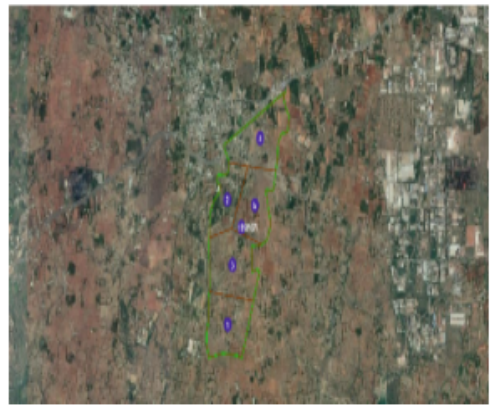

Google Map View