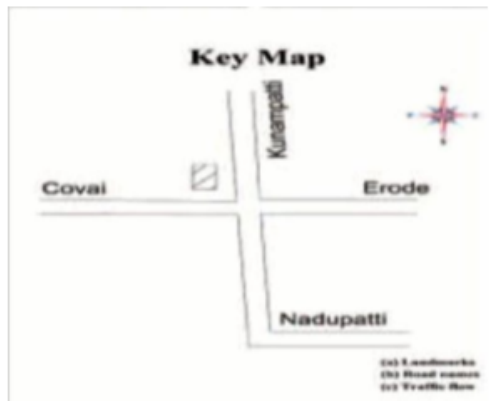

Key MAP View