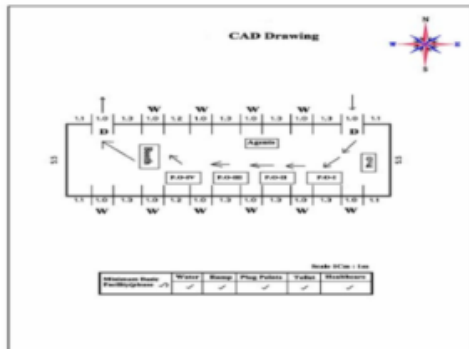

Google Map View

Polling Station Building Front View

Polling Station Front View

Cad View

Key MAP View

1 பெயர் : சென்னியப்பன் தந்தை பெயர் : குழந்தையகவுண்டர் வீட்டு எண் : 1 வயது : 76 பாலினம் : ஆண் Photo is available WOU1686377	2 பெயர் : சென்னி தந்தை பெயர் : சென்னி வீட்டு எண் : 1 வயது : 66 பாலினம் : ஆண் Photo is available WOU0535732	3 பெயர் : துரைசாமி தந்தை பெயர் : சண்முகம் வீட்டு எண் : 1-27 வயது : 43 பாலினம் : ஆண் Photo is available FQT2908416
4 பெயர் : சோபனா கணவர் பெயர் : துரைசாமி வீட்டு எண் : 1-27 வயது : 33 பாலினம் : பெண் Photo is available WOU0328468	5 பெயர் : விசாலாட்சி கணவர் பெயர் : செல்வக்குமார் வீட்டு எண் : 1-64 வயது : 62 பாலினம் : பெண் Photo is available WOU0973602	6 பெயர் : சங்கர் தந்தை பெயர் : நாகப்பன் வீட்டு எண் : 1/116 வயது : 38 பாலினம் : ஆண் Photo is available FQT4136867
7 பெயர் : தெய்வானை கணவர் பெயர் : சங்கர் வீட்டு எண் : 1/116 வயது : 30 பாலினம் : பெண் Photo is available WOU0714758	8 பெயர் : தனலட்சுமி கணவர் பெயர் : சுப்பிரமணி வீட்டு எண் : 1-256 வயது : 61 பாலினம் : பெண் Photo is available WOU0535773	9 பெயர் : சரண்யா தந்தை பெயர் : தனலட்சுமி வீட்டு எண் : 1-256 வயது : 34 பாலினம் : பெண் Photo is available WOU0535815
10 பெயர் : கருப்புசாமி தாயின் பெயர் : தனலட்சுமி வீட்டு எண் : 1-256 வயது : 31 பாலினம் : ஆண் Photo is available WOU0815902	11 பெயர் : ஸ்ரீதர் தந்தை பெயர் : மூர்த்தி வீட்டு எண் : 2-49 வயது : 30 பாலினம் : ஆண் Photo is available WOU0714451	S 12 பெயர் : மோகன்குமார் தந்தை பெயர் : ஜெஷ்சாமி வீட்டு எண் : 2-851 வயது : 28 பாலினம் : ஆண் Photo is available WOU0949503
S 13 பெயர் : கோபாலகிருஷ்ணன் தந்தை பெயர் : தெய்வசிகாமணி வீட்டு எண் : 3-22 வயது : 31 பாலினம் : ஆண் Photo is available WOU0714816	14 பெயர் : பாரதி தந்தை பெயர் : துரையன் வீட்டு எண் : 3-147 வயது : 30 பாலினம் : ஆண் Photo is available WOU0815886	15 பெயர் : வினோத்குமார் தந்தை பெயர் : ஆறுமுகம் வீட்டு எண் : 4 வயது : 31 பாலினம் : ஆண் Photo is available WOU0981837
16 பெயர் : மைதிலி கணவர் பெயர் : திருமூர்த்தி வீட்டு எண் : 4-1 வயது : 33 பாலினம் : பெண் Photo is available WOU0930834	17 பெயர் : வெ.கௌசல்யா கணவர் பெயர் : செ.வெங்கடாசலம் வீட்டு எண் : 4/16 வயது : 29 பாலினம் : பெண் Photo is available WOU1951169	18 பெயர் : சண்முகப்பிரியா கணவர் பெயர் : சாமிநாதன் வீட்டு எண் : 4-17 வயது : 41 பாலினம் : பெண் Photo is available WOU0280651
19 பெயர் : கோகுல் தந்தை பெயர் : மாணிக்கமூர்த்தி வீட்டு எண் : 4-17 வயது : 28 பாலினம் : ஆண் Photo is available WOU0930826	20 பெயர் : திருமூர்த்தி தந்தை பெயர் : சென்னியப்பன் வீட்டு எண் : 4-19 வயது : 36 பாலினம் : ஆண் Photo is available WOU1033570	21 பெயர் : கலிபுல்லா தந்தை பெயர் : சுல்தான்மைதீன் வீட்டு எண் : 4-19-1 வயது : 62 பாலினம் : ஆண் Photo is available WOU0536151
22 பெயர் : விஜயா கணவர் பெயர் : கலிபுல்லா வீட்டு எண் : 4-19-1 வயது : 54 பாலினம் : பெண் Photo is available WOU0536144	23 பெயர் : சண்முகம் தந்தை பெயர் : சுந்திரசாமிகவுண்டர் வீட்டு எண் : 4-20 வயது : 81 பாலினம் : ஆண் Photo is available WOU0280602	24 பெயர் : கண்ணம்மாள் கணவர் பெயர் : சண்முகம் வீட்டு எண் : 4-20 வயது : 64 பாலினம் : பெண் Photo is available WOU0280669
25 பெயர் : சிவக்குமார் தந்தை பெயர் : சண்முகம் வீட்டு எண் : 4-20 வயது : 42 பாலினம் : ஆண் Photo is available WOU0280693	26 பெயர் : பிரகாஷ் தந்தை பெயர் : சண்முகம் வீட்டு எண் : 4/20 வயது : 31 பாலினம் : ஆண் Photo is available WOU2129419	27 பெயர் : கார்த்திக் தந்தை பெயர் : ரத்தினசாமி வீட்டு எண் : 4/20 வயது : 20 பாலினம் : ஆண் Photo is available WOU2163780
28 பெயர் : சுசீலா கணவர் பெயர் : சாமியப்பன் வீட்டு எண் : 4-21 வயது : 47 பாலினம் : பெண் Photo is available WOU0868588	29 பெயர் : ரமேஷ் தந்தை பெயர் : அய்யாக்குட்டி வீட்டு எண் : 4-24 வயது : 42 பாலினம் : ஆண் Photo is available WOU0394999	30 பெயர் : ஜீவிதா தந்தை பெயர் : பாலசுப்பிரமணியன் வீட்டு எண் : 4-27 வயது : 28 பாலினம் : பெண் Photo is available WOU0930735