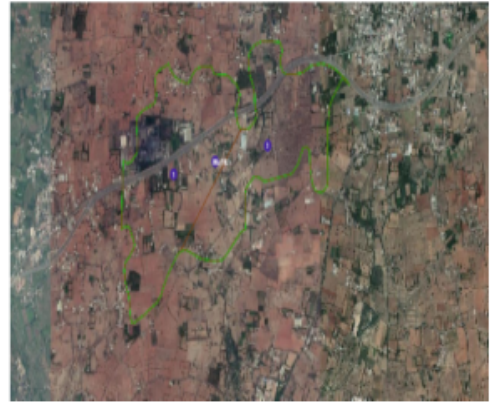

Google Map View