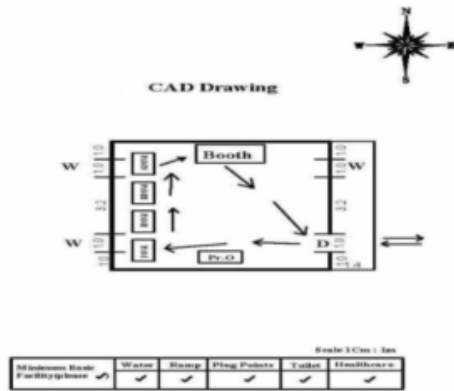

Google Map View

Polling Station Building Front View

Polling Station Front View

Cad View

Key MAP View

1 பெயர் : சரஸ்வதி கணவர் பெயர் : குமாரசாமி வீட்டு எண் : 1 வயது : 43 பாலினம் : பெண்	WOU0536128 Photo is available	2 பெயர் : வேலுச்சாமி தந்தை பெயர் : கருப்புச்சாமிக்கவுண்டர் வீட்டு எண் : 2-351 வயது : 59 பாலினம் : ஆண்	WOU1701739 Photo is available	3 பெயர் : வேல்முருகன் ரா வெ தந்தை பெயர் : வெள்ளியங்கிரி வீட்டு எண் : 2-363 வயது : 50 பாலினம் : ஆண்	FQT1468529 Photo is available
4 பெயர் : கலைவாணி கணவர் பெயர் : வேல்முருகன் வீட்டு எண் : 2-363 வயது : 46 பாலினம் : பெண்	WOU0080424 Photo is available	5 பெயர் : ரா.பியூலா சுசி கணவர் பெயர் : இ. செல்வ சதீஸ் வீட்டு எண் : 2/379 வயது : 34 பாலினம் : பெண்	WOU2249522 Photo is available	6 பெயர் : ரா தா சுவாதிபுரீ கணவர் பெயர் : சு ச தாமரைக்கனியன் வீட்டு எண் : 2/647 வயது : 29 பாலினம் : பெண்	WOU0815795 Photo is available
7 பெயர் : பிரகாஷ் தந்தை பெயர் : மணியன் வீட்டு எண் : 3 வயது : 36 பாலினம் : ஆண்	WOU0079491 Photo is available	8 பெயர் : இ .செல்லம்மாள் கணவர் பெயர் : சு. இசக்கிராஜன் வீட்டு எண் : 3/8 வயது : 41 பாலினம் : பெண்	WOU2280519 Photo is available	9 பெயர் : அருக்காயாள் கணவர் பெயர் : சுப்பண கவுண்டர் வீட்டு எண் : 3-10-A வயது : 75 பாலினம் : பெண்	WOU0395046 Photo is available
10 பெயர் : திருமூர்த்தி தந்தை பெயர் : சுப்பண கவுண்டர் வீட்டு எண் : 3-10-A வயது : 47 பாலினம் : ஆண்	WOU0395053 Photo is available	11 பெயர் : தீபா கா தந்தை பெயர் : வை காமராஜ் வீட்டு எண் : 3/13 வயது : 25 பாலினம் : பெண்	WOU1951607 Photo is available	12 பெயர் : ஹரிஹரன் தந்தை பெயர் : காமராஜ் வீட்டு எண் : 3/13 வயது : 19 பாலினம் : ஆண்	WOU2250025 Photo is available
13 பெயர் : சக்திவேல் தந்தை பெயர் : பழனிச்சாமி வீட்டு எண் : 3-19 வயது : 32 பாலினம் : ஆண்	WOU0931006 Photo is available	14 பெயர் : சத்யா கணவர் பெயர் : செந்தில்குமார் வீட்டு எண் : 3/22 வயது : 25 பாலினம் : பெண்	WOU2056489 Photo is available	15 பெயர் : தருண் தந்தை பெயர் : பரமசிவம் வீட்டு எண் : 3/23 வயது : 23 பாலினம் : ஆண்	WOU1984319 Photo is available
16 பெயர் : ப. ராதாமணி தாயின் பெயர் : அருக்காயாள் வீட்டு எண் : 3/30 A வயது : 63 பாலினம் : பெண்	WOU2253730 Photo is available	17 பெயர் : பிரேமா தந்தை பெயர் : ஆனந்தஜோதி வீட்டு எண் : 3/44 வயது : 25 பாலினம் : பெண்	WOU1951532 Photo is available	18 பெயர் : ஜீவிதா கணவர் பெயர் : மோகனசுந்தரம் வீட்டு எண் : 3-45 வயது : 31 பாலினம் : பெண்	WOU0930990 Photo is available
19 பெயர் : திவ்யா கணவர் பெயர் : நந்தகுமார் வீட்டு எண் : 3/49 வயது : 34 பாலினம் : பெண்	WOU1951565 Photo is available	20 பெயர் : அம்மாசையம்மாள் கணவர் பெயர் : கருப்புச்சாமி வீட்டு எண் : 3-51 வயது : 76 பாலினம் : பெண்	WOU0395103 Photo is available	21 பெயர் : சங்கீதப்பிரியா தந்தை பெயர் : கருப்புச்சாமி வீட்டு எண் : 3-56 வயது : 30 பாலினம் : பெண்	WOU0714733 Photo is available
22 பெயர் : கீதா தந்தை பெயர் : மணியன் வீட்டு எண் : 3-57 வயது : 30 பாலினம் : பெண்	WOU0815779 Photo is available	23 பெயர் : மேகலா கணவர் பெயர் : சந்தோஷ் குமார் வீட்டு எண் : 3/58 வயது : 28 பாலினம் : பெண்	WOU1984210 Photo is available	24 பெயர் : மைதிலி தந்தை பெயர் : மாரப்பன் வீட்டு எண் : 3/60 வயது : 20 பாலினம் : பெண்	WOU2192979 Photo is available
25 பெயர் : திவ்யா தந்தை பெயர் : சண்முகம் வீட்டு எண் : 3-69 வயது : 28 பாலினம் : பெண்	WOU0930974 Photo is available	26 பெயர் : கவினா தந்தை பெயர் : சண்முகம் வீட்டு எண் : 3 69 வயது : 25 பாலினம் : ஆண்	WOU1121243 Photo is available	27 பெயர் : பூமணி கணவர் பெயர் : ஜெயக்குமார் வீட்டு எண் : 3-70 வயது : 29 பாலினம் : பெண்	WOU0930859 Photo is available
28 பெயர் : கு . பிருந்தா தந்தை பெயர் : சி . குமார் வீட்டு எண் : 3/71 வயது : 19 பாலினம் : பெண்	WOU2249738 Photo is available	29 பெயர் : பிரியா கணவர் பெயர் : முருகசாமி வீட்டு எண் : 3/77 வயது : 36 பாலினம் : பெண்	WOU1951524 Photo is available	30 பெயர் : ச. குணசேகரன் தந்தை பெயர் : சந்திரசேகரன் வீட்டு எண் : 3/77 வயது : 32 பாலினம் : ஆண்	WOU2277507 Photo is available