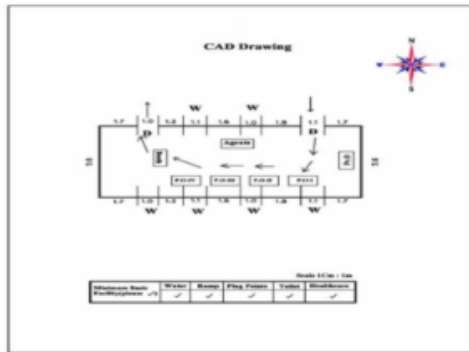

Google Map View

Polling Station Building Front View

Polling Station Front View

Cad View

Key MAP View

1	WOU0761429	பெயர் : சிந்து கணவர் பெயர்: குருசாமி வீட்டு எண் : 1-55 வயது : 34 பாலினம் : பெண்	Photo is available	2	WOU2065969	பெயர் : பால ஜனனி தந்தை பெயர்: சத்திய மூர்த்தி வீட்டு எண் : 1/115 வயது : 23 பாலினம் : பெண்	Photo is available	3	WOU0715326	பெயர் : அருண் பழனிசாமி குப்புசாமி தந்தை பெயர்: குப்புசாமி வீட்டு எண் : 1/273 வயது : 34 பாலினம் : ஆண்	Photo is available
4	WOU0281519	பெயர் : கவிதா கணவர் பெயர்: நடராஜ் வீட்டு எண் : 1E வயது : 40 பாலினம் : பெண்	Photo is available	5	FQT4013785	பெயர் : சின்னச்சாமி தந்தை பெயர்: மாரநாயக்கர் வீட்டு எண் : 2 வயது : 68 பாலினம் : ஆண்	Photo is available	6	FQT3577723	பெயர் : ராஜேந்திரன் தந்தை பெயர்: சின்னச்சாமி வீட்டு எண் : 2 வயது : 43 பாலினம் : ஆண்	Photo is available
7	FQT4013801	பெயர் : பூங்கொடி தந்தை பெயர்: சக்திவேல் வீட்டு எண் : 2 வயது : 43 பாலினம் : பெண்	Photo is available	8	WOU0994350	பெயர் : சமதி கணவர் பெயர்: ரஜினி வீட்டு எண் : 2 வயது : 33 பாலினம் : பெண்	Photo is available	9	WOU0931188	பெயர் : இளங்கோவன் தந்தை பெயர்: பழனிச்சாமி வீட்டு எண் : 2 வயது : 32 பாலினம் : ஆண்	Photo is available
10	WOU0931162	பெயர் : பிரியா தந்தை பெயர்: சென்னியப்பன் வீட்டு எண் : 2 வயது : 31 பாலினம் : பெண்	Photo is available	11	WOU0931147	பெயர் : குரு தந்தை பெயர்: கிருஷ்ணன் வீட்டு எண் : 2 வயது : 29 பாலினம் : ஆண்	Photo is available	12	WOU0931154	பெயர் : கௌரிசங்கர் தந்தை பெயர்: சென்னியப்பன் வீட்டு எண் : 2 வயது : 29 பாலினம் : ஆண்	Photo is available
13	WOU0931170	பெயர் : கருப்புசாமி தந்தை பெயர்: பழனிச்சாமி வீட்டு எண் : 2 வயது : 28 பாலினம் : ஆண்	Photo is available	14	WOU1056225	பெயர் : சித்ரா கணவர் பெயர்: தனபால் வீட்டு எண் : 2 வயது : 28 பாலினம் : பெண்	Photo is available	15	WOU1056233	பெயர் : பவித்ரா கணவர் பெயர்: வேலுச்சாமி வீட்டு எண் : 2 வயது : 28 பாலினம் : பெண்	Photo is available
16	WOU0869065	பெயர் : பொன்னுசாமி தந்தை பெயர்: சின்னச்சாமி வீட்டு எண் : 2-2 வயது : 39 பாலினம் : ஆண்	Photo is available	17	WOU0536912	பெயர் : லோகநாதன் தந்தை பெயர்: பொன்னுச்சாமி வீட்டு எண் : 2-2 வயது : 34 பாலினம் : ஆண்	Photo is available	18	WOU0761437	பெயர் : கிருத்திகா கணவர் பெயர்: மகேந்திரன் வீட்டு எண் : 2-2 வயது : 30 பாலினம் : பெண்	Photo is available
19	WOU2023125	பெயர் : காந்தி தந்தை பெயர்: சக்திவேல் வீட்டு எண் : 2/2 வயது : 24 பாலினம் : ஆண்	Photo is available	20	WOU1735463	பெயர் : சின்னம்மாள் கணவர் பெயர்: பழனிச்சாமி வீட்டு எண் : 2-4 வயது : 57 பாலினம் : பெண்	Photo is available	21	WOU0281378	பெயர் : லட்சுமி கணவர் பெயர்: நடராஜ் வீட்டு எண் : 2-4 வயது : 54 பாலினம் : பெண்	Photo is available
22	WOU0628529	பெயர் : சமதி கணவர் பெயர்: ராஜேந்திரன் வீட்டு எண் : 2-4 வயது : 46 பாலினம் : பெண்	Photo is available	23	WOU0281394	பெயர் : பால்ராஜ் தாயின் பெயர்: லட்சுமி வீட்டு எண் : 2-4 வயது : 36 பாலினம் : ஆண்	Photo is available	24	WOU2274413	பெயர் : கோகிலா தாயின் பெயர்: சுப்பாத்தாள் வீட்டு எண் : 2/5 வயது : 22 பாலினம் : பெண்	Photo is available
25	WOU0761270	பெயர் : சக்திவேல் தந்தை பெயர்: பழனிசாமி வீட்டு எண் : 2-7 வயது : 33 பாலினம் : ஆண்	Photo is available	26	WOU2242220	பெயர் : நந்தினி கணவர் பெயர்: இளங்கோவன் வீட்டு எண் : 2/7 வயது : 27 பாலினம் : பெண்	Photo is available	27	WOU0537274	பெயர் : இளையபெருமாள் தந்தை பெயர்: கண்ணன் வீட்டு எண் : 2-8 வயது : 36 பாலினம் : ஆண்	Photo is available
28	WOU0281477	பெயர் : ராதா கணவர் பெயர்: ராஜகோபால் வீட்டு எண் : 2-8 வயது : 35 பாலினம் : பெண்	Photo is available	29	WOU1033893	பெயர் : தேவராஜ் தந்தை பெயர்: முத்துச்சாமி வீட்டு எண் : 2-9 வயது : 33 பாலினம் : ஆண்	Photo is available	30	WOU0869016	பெயர் : மைதிலி கணவர் பெயர்: சரேஷ் வீட்டு எண் : 2-9 வயது : 31 பாலினம் : பெண்	Photo is available