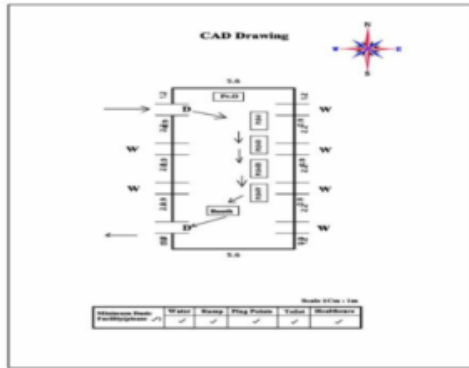

**Google Map View**

**Polling Station Building Front View**

**Polling Station Front View**

**Cad View**

**Key MAP View**

1	FQT4019568	பெயர் : ராமாத்தாள் கணவர் பெயர்: மாரப்பகவுண்டர் வீட்டு எண் : 1 வயது : 73 பாலினம் : பெண்	Photo is available	2	WOU0538884	பெயர் : கமலா கணவர் பெயர்: துரைசாமி வீட்டு எண் : 1 வயது : 62 பாலினம் : பெண்	Photo is available	3	FQT1522945	பெயர் : திருமூர்த்தி தந்தை பெயர்: மாரப்பகவுண்டர் வீட்டு எண் : 1 வயது : 47 பாலினம் : ஆண்	Photo is available
4	WOU1952225	பெயர் : ராஜ ராஜேஸ்வரி கணவர் பெயர்: திரு மூர்த்தி வீட்டு எண் : 1 வயது : 34 பாலினம் : பெண்	Photo is available	5	WOU0931824	பெயர் : வள்ளியம்மாள் கணவர் பெயர்: காளியப்பகவுண்டர் வீட்டு எண் : 2 வயது : 66 பாலினம் : பெண்	Photo is available	6	FQT4098745	பெயர் : சரஸ்வதி கணவர் பெயர்: கந்தசாமி வீட்டு எண் : 2 வயது : 62 பாலினம் : பெண்	Photo is available
7	WOU0081117	பெயர் : மகேந்தரன் தந்தை பெயர்: கந்தசாமி வீட்டு எண் : 2 வயது : 40 பாலினம் : ஆண்	Photo is available	8	WOU0994483	பெயர் : சுகன்யா கணவர் பெயர்: மகேந்திரன் வீட்டு எண் : 2 வயது : 31 பாலினம் : பெண்	Photo is available	9	FQT4019576	பெயர் : சுப்பம்மாள் கணவர் பெயர்: செல்லப்பகவுண்டர் வீட்டு எண் : 3 வயது : 81 பாலினம் : பெண்	Photo is available
10	WOU0931816	பெயர் : மகாலட்சுமி த தந்தை பெயர்: தங்கராஜ் வீட்டு எண் : 3/4 ஈ வயது : 31 பாலினம் : பெண்	Photo is available	11	WOU1159995	பெயர் : தனசுவாதி தந்தை பெயர்: ஈஸ்வரமூர்த்தி வீட்டு எண் : 3/56 வயது : 25 பாலினம் : பெண்	Photo is available	12	WOU1952050	பெயர் : குமார் தந்தை பெயர்: ஈஸ்வரன் வீட்டு எண் : 3/59 வயது : 39 பாலினம் : ஆண்	Photo is available
13	WOU0716589	பெயர் : புவனேஸ்வரி கணவர் பெயர்: செல்வன் வீட்டு எண் : 3-75 வயது : 33 பாலினம் : பெண்	Photo is available	14	WOU0716043	பெயர் : சாந்தி கணவர் பெயர்: நங்கநாதன் வீட்டு எண் : 3/236 வயது : 40 பாலினம் : பெண்	Photo is available	15	WOU0538983	பெயர் : குருவம்மாள் கணவர் பெயர்: பெரியசாமி வீட்டு எண் : 4-121 வயது : 71 பாலினம் : பெண்	Photo is available
16	WOU0816785	பெயர் : ஜோதிமுருகன் தந்தை பெயர்: முத்துச்சாமி வீட்டு எண் : 5-38 வயது : 41 பாலினம் : ஆண்	Photo is available	17	WOU2281863	பெயர் : ரவி தந்தை பெயர்: பழனிசாமி வீட்டு எண் : 5/42 வயது : 40 பாலினம் : பெண்	Photo is available	18	WOU2281855	பெயர் : சுசீலா கணவர் பெயர்: ரவி வீட்டு எண் : 5/42 வயது : 31 பாலினம் : பெண்	Photo is available
19	FQT4098984	பெயர் : சதீஸ்குமார் தந்தை பெயர்: கிருஷ்ணசாமி வீட்டு எண் : Tamil Nadu வயது : 37 பாலினம் : ஆண்	Photo is available	20	FQT3585197	பெயர் : செல்வராசு தந்தை பெயர்: பழனிச்சாமி வீட்டு எண் : 5/44 வயது : 61 பாலினம் : ஆண்	Photo is available	21	FQT3586120	பெயர் : ஜோதிமணி கணவர் பெயர்: செல்வராசு வீட்டு எண் : 5/44 வயது : 47 பாலினம் : பெண்	Photo is available
22	WOU2186302	பெயர் : சுவேதா செ தந்தை பெயர்: செல்வராஜ் பி வீட்டு எண் : 5/44 வயது : 22 பாலினம் : பெண்	Photo is available	23	WOU0994491	பெயர் : பச்சையம்மாள் கணவர் பெயர்: நாச்சிமுத்து வீட்டு எண் : 6 வயது : 80 பாலினம் : பெண்	Photo is available	24	WOU0994517	பெயர் : ஆறுமுகம் தந்தை பெயர்: உத்தண்டி வீட்டு எண் : 6 வயது : 55 பாலினம் : ஆண்	Photo is available
25	FQT4098752	பெயர் : ஜெயசித்ரா கணவர் பெயர்: குமாரரங்கசாமி வீட்டு எண் : 6 வயது : 44 பாலினம் : பெண்	Photo is available	26	WOU0931790	பெயர் : பிரகாஷ் தந்தை பெயர்: பழனிச்சாமி வீட்டு எண் : 6 வயது : 37 பாலினம் : ஆண்	Photo is available	27	WOU1034263	பெயர் : பாணுப்பிரியா கணவர் பெயர்: பழனிச்சாமி வீட்டு எண் : 6 வயது : 28 பாலினம் : பெண்	Photo is available
28	WOU0931741	பெயர் : சிவராஜ் சா தந்தை பெயர்: சாமிநாதன் வீட்டு எண் : 6 வயது : 28 பாலினம் : ஆண்	Photo is available	29	WOU1952209	பெயர் : தீபா கணவர் பெயர்: சண்முகசுந்தரம் வீட்டு எண் : 6/3 வயது : 26 பாலினம் : பெண்	Photo is available	30	WOU2254548	பெயர் : சஞ்சலிகாசினி கு தந்தை பெயர்: குமாரரங்கசாமி சு வீட்டு எண் : 6/6 வயது : 21 பாலினம் : பெண்	Photo is available