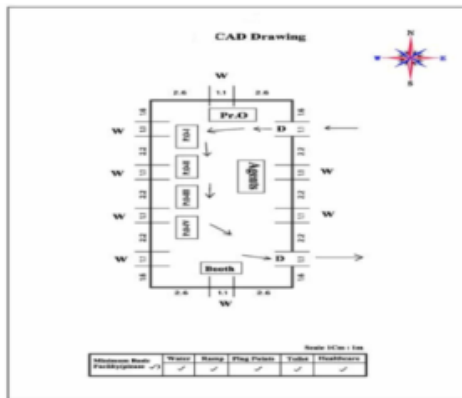

Google Map View

Polling Station Building Front View

Polling Station Front View

Cad View

Key MAP View

1 பெயர் : சென்னியம்மாள் கணவர் பெயர்: குருசாமி வீட்டு எண் : 1 வயது : 55 பாலினம் : பெண் Photo is available	WOU1764497	2 பெயர் : தீபா கணவர் பெயர்: முருகநாதன் வீட்டு எண் : 1 வயது : 37 பாலினம் : பெண் Photo is available	WOU1034503	3 பெயர் : கார்த்திக்கேயன் தந்தை பெயர்: குருசாமி வீட்டு எண் : 1 வயது : 32 பாலினம் : ஆண் Photo is available	WOU0539486
4 பெயர் : தேன்மொழி தந்தை பெயர்: சக்திவேல் வீட்டு எண் : 1 வயது : 30 பாலினம் : பெண் Photo is available	WOU0869909	5 பெயர் : நிர்மலகுமார் தந்தை பெயர்: கந்தசாமி வீட்டு எண் : 1 வயது : 29 பாலினம் : ஆண் Photo is available	WOU0994558	6 பெயர் : கௌதம் தந்தை பெயர்: ராமசாமி வீட்டு எண் : 1 வயது : 29 பாலினம் : ஆண் Photo is available	WOU0994566
7 பெயர் : கௌதமி தந்தை பெயர்: சின்னசாமி வீட்டு எண் : 1 வயது : 27 பாலினம் : பெண் Photo is available	WOU1056464	8 பெயர் : குருசாமி தந்தை பெயர்: ஆறுமுகம் வீட்டு எண் : 1/1 வயது : 53 பாலினம் : ஆண் Photo is available	WOU1986611	9 பெயர் : இளவரசன் தந்தை பெயர்: பொன்னுச்சாமி வீட்டு எண் : 1-5 வயது : 29 பாலினம் : ஆண் Photo is available	WOU0869859
10 பெயர் : கண்ணியம்மாள் கணவர் பெயர்: சுப்பணைஉடையார் வீட்டு எண் : 1-12 வயது : 79 பாலினம் : பெண் Photo is available	WOU0932442	11 பெயர் : லோகேஸ்வரன் தந்தை பெயர்: வெள்ளியங்கிரி வீட்டு எண் : 1 12 வயது : 27 பாலினம் : ஆண் Photo is available	WOU1122175	# 12 பெயர் : இளையபாரதி தந்தை பெயர்: வெள்ளியங்கிரி வீட்டு எண் : 1-12 வயது : 24 பாலினம் : ஆண் Photo is available	WOU2030971
13 பெயர் : பிரியதர்ஷினி கணவர் பெயர்: மகேந்திரன் வீட்டு எண் : 1-13 வயது : 24 பாலினம் : பெண் Photo is available	WOU2030955	14 பெயர் : பாலகுமார் தந்தை பெயர்: கருப்பணைகவுண்டர் வீட்டு எண் : 1/17 வயது : 52 பாலினம் : ஆண் Photo is available	FQT4018255	15 பெயர் : ராமசாமி தந்தை பெயர்: மாரப்பகவுண்டர் வீட்டு எண் : 1-19 வயது : 83 பாலினம் : ஆண் Photo is available	WOU0817221
16 பெயர் : தங்கம்மாள் கணவர் பெயர்: ராமசாமி வீட்டு எண் : 1-19 வயது : 70 பாலினம் : பெண் Photo is available	WOU0817239	17 பெயர் : வெற்றிவேல் தந்தை பெயர்: தங்கராஜ் வீட்டு எண் : 1 20 வயது : 26 பாலினம் : ஆண் Photo is available	WOU1122167	18 பெயர் : பவதாரணி கணவர் பெயர்: வெற்றிவேல் வீட்டு எண் : 1-20 வயது : 25 பாலினம் : பெண் Photo is available	WOU2030963
19 பெயர் : ரவிச்சந்திரன் தந்தை பெயர்: சென்னிமலைகவுண்டர் வீட்டு எண் : 1/27 வயது : 50 பாலினம் : ஆண் Photo is available	WOU1766195	20 பெயர் : சங்கீதா தந்தை பெயர்: கந்தசாமி வீட்டு எண் : 1 28 வயது : 27 பாலினம் : பெண் Photo is available	WOU1122142	21 பெயர் : சரவணன் தந்தை பெயர்: சிவசுப்ரமணியன் வீட்டு எண் : 1 29 வயது : 26 பாலினம் : ஆண் Photo is available	WOU1122209
22 பெயர் : பழனிசாமி தந்தை பெயர்: முத்துச்சாமி வீட்டு எண் : 1-38 வயது : 53 பாலினம் : ஆண் Photo is available	WOU0761627	23 பெயர் : வளர்மதி கணவர் பெயர்: பழனிசாமி வீட்டு எண் : 1-38 வயது : 42 பாலினம் : பெண் Photo is available	WOU0539106	24 பெயர் : ரஞ்சனி தந்தை பெயர்: பழனிசாமி வீட்டு எண் : 1/38 வயது : 22 பாலினம் : பெண் Photo is available	WOU2088177
25 பெயர் : சங்கவி தந்தை பெயர்: பழனிசாமி வீட்டு எண் : 1/38 வயது : 20 பாலினம் : பெண் Photo is available	WOU2191674	26 பெயர் : ஆரங்கசாமி தந்தை பெயர்: பழனிச்சாமி வீட்டு எண் : 1-42 வயது : 63 பாலினம் : ஆண் Photo is available	WOU1764505	27 பெயர் : தனசேகர் மாணிக்கம் தந்தை பெயர்: மாணிக்கம் வீட்டு எண் : 1/46 வயது : 36 பாலினம் : ஆண் Photo is available	WOU2150522
28 பெயர் : செ தினேஷ்குமார் தந்தை பெயர்: சென்னியப்பன் வீட்டு எண் : 1/48ஏ வயது : 21 பாலினம் : ஆண் Photo is available	WOU2126449	29 பெயர் : செளமியா ந தந்தை பெயர்: நல்லசாமி வீட்டு எண் : 1/56 வயது : 25 பாலினம் : பெண் Photo is available	WOU2149946	30 பெயர் : ந சக்திவேல் தாயின் பெயர்: கவிதா வீட்டு எண் : 1/56 வயது : 22 பாலினம் : ஆண் Photo is available	WOU2117315