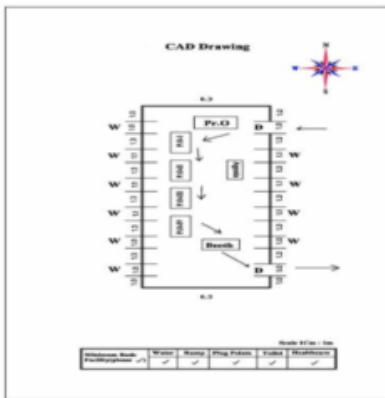

Google Map View

Polling Station Building Front View

Polling Station Front View

Cad View

Key MAP View

1	WOU1792076	பெயர் : ராசப்பன் தந்தை பெயர்: மாரப்பகவுண்டர் வீட்டு எண் : 1 வயது : 56 பாலினம் : ஆண்	Photo is available	2	FQT2041218	பெயர் : சுமதி கணவர் பெயர்: ராசப்பன் வீட்டு எண் : 1 வயது : 46 பாலினம் : பெண்	Photo is available	3	WOU1056688	பெயர் : பாலாஜி தந்தை பெயர்: விஜயகுமார் வீட்டு எண் : 1 வயது : 27 பாலினம் : ஆண்	Photo is available
4	WOU0539817	பெயர் : குணசுந்தரி கணவர் பெயர்: வேலுசாமி வீட்டு எண் : 1-110 வயது : 42 பாலினம் : பெண்	Photo is available	5	WOU0283184	பெயர் : வினசென்ட் தந்தை பெயர்: சற்குணம் வீட்டு எண் : 1-117 வயது : 44 பாலினம் : ஆண்	Photo is available	6	WOU0717538	பெயர் : ஜெயந்தி கணவர் பெயர்: கோபாலகிருஷ்ணன் வீட்டு எண் : 1-143 வயது : 34 பாலினம் : பெண்	Photo is available
7	WOU0539833	பெயர் : பத்மாவதி கணவர் பெயர்: சாமிநாதன் வீட்டு எண் : 1-151 வயது : 36 பாலினம் : பெண்	Photo is available	8	WOU1034800	பெயர் : புஷ்பா கணவர் பெயர்: குமார் வீட்டு எண் : 1-198 வயது : 27 பாலினம் : பெண்	Photo is available	9	WOU1792092	பெயர் : சாமிநாதன் தந்தை பெயர்: சென்னிமலைக்கவுண்டர் வீட்டு எண் : 2 வயது : 54 பாலினம் : ஆண்	Photo is available
10	WOU2066348	பெயர் : தமிழரசி கணவர் பெயர்: முத்துகுமார் வீட்டு எண் : 4 வயது : 35 பாலினம் : பெண்	Photo is available	11	WOU2049450	பெயர் : காயத்ரி தந்தை பெயர்: முருகேஷ் வீட்டு எண் : 5/240 வயது : 24 பாலினம் : பெண்	Photo is available	12	FQT3586286	பெயர் : மகேந்திரன் தந்தை பெயர்: கைத்தப்பன் வீட்டு எண் : 5A வயது : 46 பாலினம் : ஆண்	Photo is available
13	FQT4018669	பெயர் : ராஜாமணி கணவர் பெயர்: மகேந்திரன் வீட்டு எண் : 5A வயது : 45 பாலினம் : பெண்	Photo is available	14	WOU1792126	பெயர் : கைத்தப்பன் தந்தை பெயர்: பெருமாள்கவுண்டர் வீட்டு எண் : 7 வயது : 54 பாலினம் : ஆண்	Photo is available	15	FQT2919207	பெயர் : ரத்னா கணவர் பெயர்: கைத்தப்பன் வீட்டு எண் : 7 வயது : 49 பாலினம் : பெண்	Photo is available
16	WOU2005775	பெயர் : விக்னேஷ் தந்தை பெயர்: துரைசாமி வீட்டு எண் : 7/26 வயது : 23 பாலினம் : ஆண்	Photo is available	17	WOU1792134	பெயர் : அருக்காயாள் கணவர் பெயர்: கைத்தமலைக்கவுண்டர் வீட்டு எண் : 8 வயது : 86 பாலினம் : பெண்	Photo is available	18	WOU1792159	பெயர் : வசந்தாமணி கணவர் பெயர்: நஞ்சப்பன் வீட்டு எண் : 8A வயது : 62 பாலினம் : பெண்	Photo is available
19	WOU1792167	பெயர் : ரங்கன் தந்தை பெயர்: மாகாளி வீட்டு எண் : 9 வயது : 94 பாலினம் : ஆண்	Photo is available	20	WOU1792191	பெயர் : சடையன் தந்தை பெயர்: வீரன் வீட்டு எண் : 9 வயது : 84 பாலினம் : ஆண்	Photo is available	21	WOU1792209	பெயர் : அருக்காணி கணவர் பெயர்: செல்லப்பகவுண்டர் வீட்டு எண் : 9 வயது : 84 பாலினம் : பெண்	Photo is available
22	WOU1792217	பெயர் : ராயன் தந்தை பெயர்: வேலன் வீட்டு எண் : 9 வயது : 82 பாலினம் : ஆண்	Photo is available	23	WOU1792266	பெயர் : பொன்னுசாமி தந்தை பெயர்: கருப்பணகவுண்டர் வீட்டு எண் : 9 வயது : 78 பாலினம் : ஆண்	Photo is available	24	WOU1792274	பெயர் : ரங்கம்மாள் கணவர் பெயர்: அவனாசி வீட்டு எண் : 9 வயது : 74 பாலினம் : பெண்	Photo is available
25	WOU1792290	பெயர் : ராமாள் கணவர் பெயர்: ராயன் வீட்டு எண் : 9 வயது : 74 பாலினம் : பெண்	Photo is available	26	WOU1792308	பெயர் : பெருமாள் தந்தை பெயர்: ராமன் வீட்டு எண் : 9 வயது : 73 பாலினம் : ஆண்	Photo is available	27	WOU1792316	பெயர் : நேசமணி கணவர் பெயர்: அப்பாதுரை வீட்டு எண் : 9 வயது : 70 பாலினம் : பெண்	Photo is available
28	FQT3586005	பெயர் : முத்தாள் கணவர் பெயர்: அய்யாவு வீட்டு எண் : 9 வயது : 69 பாலினம் : பெண்	Photo is available	29	WOU1792340	பெயர் : அம்மாசை தந்தை பெயர்: கருப்பன் வீட்டு எண் : 9 வயது : 68 பாலினம் : ஆண்	Photo is available	30	WOU1792332	பெயர் : சுப்பாத்தாள் கணவர் பெயர்: பெருமாள் வீட்டு எண் : 9 வயது : 68 பாலினம் : பெண்	Photo is available