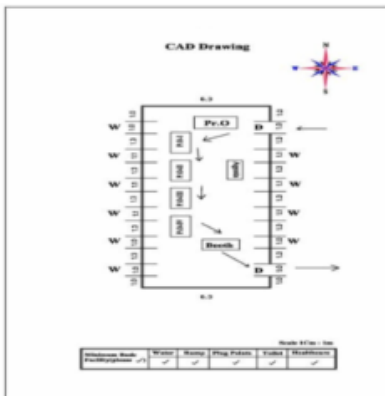

Google Map View

Polling Station Building Front View

Polling Station Front View

Cad View

Key MAP View

சட்டமன்றத் தொகுதியின் எண் மற்றும் பெயர் : 103-பெருந்துறை பிரிவு எண் மற்றும் பெயர் 1-செங்கபள்ளி(வ.கி)மற்றும்(ஆ)வார்டு4, பூசாரிபாளையம்