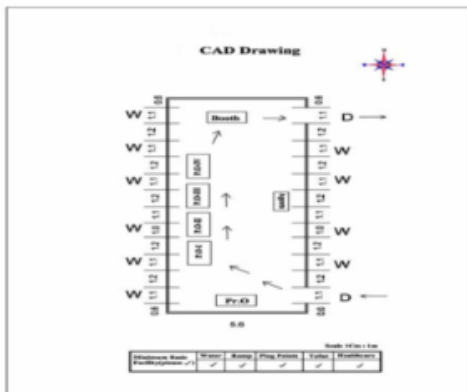

Nazri Naksha

Google Map View

Polling Station Building Front View

Polling Station Front View

Cad View

Key MAP View

1	WOU1227610	பெயர் : சுப்பிரமணி தந்தை பெயர்: சுப்பிரமணி வீட்டு எண் : 1 வயது : 63 பாலினம் : ஆண்	Photo is available	2	WOU1227628	பெயர் : மாரன் தந்தை பெயர்: குருநாதன் வீட்டு எண் : 1 வயது : 58 பாலினம் : ஆண்	Photo is available	3	WOU1227636	பெயர் : குருவாள் கணவர் பெயர்: மாரன் வீட்டு எண் : 1 வயது : 53 பாலினம் : பெண்	Photo is available
4	WOU1227644	பெயர் : மகாலிங்கம் தந்தை பெயர்: கருப்பணகவுண்டர் வீட்டு எண் : 1 வயது : 49 பாலினம் : ஆண்	Photo is available	5	WOU0441709	பெயர் : கௌதமி தந்தை பெயர்: சென்னியப்பன் வீட்டு எண் : 1 வயது : 34 பாலினம் : பெண்	Photo is available	6	WOU0578757	பெயர் : சசிகலா கணவர் பெயர்: சக்திவேல் வீட்டு எண் : 1-1A வயது : 47 பாலினம் : பெண்	Photo is available
7	WOU0441618	பெயர் : தினேஷ்குமார் தந்தை பெயர்: பழனிச்சாமி வீட்டு எண் : 1-2-1 வயது : 34 பாலினம் : ஆண்	Photo is available	8	WOU2220721	பெயர் : சந்தோஷ் தந்தை பெயர்: சண்முகம் சண்முகம் வீட்டு எண் : 1/6 வயது : 22 பாலினம் : ஆண்	Photo is available	9	WOU1085778	பெயர் : பாப்பாள் கணவர் பெயர்: செல்வமணி வீட்டு எண் : 1 8 வயது : 61 பாலினம் : பெண்	Photo is available
10	WOU0210690	பெயர் : பாப்பாள் கணவர் பெயர்: ஆறுமுகம் வீட்டு எண் : 1-18 வயது : 45 பாலினம் : பெண்	Photo is available	11	WOU1911296	பெயர் : லோகநாதன் தந்தை பெயர்: விஸ்வநாதன் வீட்டு எண் : 1/18 வயது : 28 பாலினம் : ஆண்	Photo is available	12	WOU0210724	பெயர் : சுகுணா கணவர் பெயர்: தர்மலிங்கம் வீட்டு எண் : 1-20 வயது : 39 பாலினம் : பெண்	Photo is available
13	WOU1227651	பெயர் : நடராஜன் தந்தை பெயர்: பழனி வீட்டு எண் : 1-21 வயது : 46 பாலினம் : ஆண்	Photo is available	14	WOU2222172	பெயர் : சபிசஷா ந தந்தை பெயர்: நடராஜ் வீட்டு எண் : 1/21 வயது : 21 பாலினம் : பெண்	Photo is available	15	WOU0772780	பெயர் : பூங்கொடி கணவர் பெயர்: முருகேசன் வீட்டு எண் : 1-22 வயது : 43 பாலினம் : பெண்	Photo is available
16	WOU1911270	பெயர் : பெருமாயி கணவர் பெயர்: பழனி வீட்டு எண் : 1/28 வயது : 47 பாலினம் : பெண்	Photo is available	17	WOU0772764	பெயர் : சுதா கணவர் பெயர்: மூர்த்தி வீட்டு எண் : 1-28A வயது : 41 பாலினம் : பெண்	Photo is available	18	WOU2051399	பெயர் : வினோதினி தந்தை பெயர்: கொமரசாமி வீட்டு எண் : 1/32 வயது : 25 பாலினம் : பெண்	Photo is available
19	WOU2078145	பெயர் : விசாலாட்சி தந்தை பெயர்: கொமரசாமி வீட்டு எண் : 1/32 வயது : 23 பாலினம் : பெண்	Photo is available	20	WOU0210682	பெயர் : கோகிலா கணவர் பெயர்: பெருமாள் வீட்டு எண் : 1-33 வயது : 41 பாலினம் : பெண்	Photo is available	21	FQT3645751	பெயர் : முத்துசாமி தந்தை பெயர்: சீரங்கன் வீட்டு எண் : 1-34 வயது : 42 பாலினம் : ஆண்	Photo is available
22	WOU0954552	பெயர் : ஜெயா கணவர் பெயர்: முத்துச்சாமி வீட்டு எண் : 1-34 வயது : 31 பாலினம் : பெண்	Photo is available	23	WOU2223634	பெயர் : பவித்ரா தந்தை பெயர்: சிவக்குமார் சிவக்குமார் வீட்டு எண் : 1/38 ஏ வயது : 21 பாலினம் : பெண்	Photo is available	24	WOU0418723	பெயர் : சுரேஷ் தந்தை பெயர்: முருகன் வீட்டு எண் : 1-39 வயது : 41 பாலினம் : ஆண்	Photo is available
25	WOU0418673	பெயர் : காளியப்பன் தந்தை பெயர்: முருகன் வீட்டு எண் : 1-39 வயது : 38 பாலினம் : ஆண்	Photo is available	26	WOU2085363	பெயர் : கௌதமி கணவர் பெயர்: காளியப்பன் வீட்டு எண் : 1/39 வயது : 36 பாலினம் : பெண்	Photo is available	27	FQT4142048	பெயர் : பழனிச்சாமி தந்தை பெயர்: சுப்பிரமணி வீட்டு எண் : 1-40 வயது : 43 பாலினம் : ஆண்	Photo is available
28	WOU1911163	பெயர் : ரஞ்சித் குமார் தந்தை பெயர்: லட்சுமணன் வீட்டு எண் : 1/41 வயது : 25 பாலினம் : ஆண்	Photo is available	29	WOU0441758	பெயர் : சண்முகம் தந்தை பெயர்: அம்மாசை வீட்டு எண் : 1-42 வயது : 37 பாலினம் : ஆண்	Photo is available	30	WOU0418590	பெயர் : பிரகாஷ் தாயின் பெயர்: மசிரியம்மாள் வீட்டு எண் : 1-46 வயது : 38 பாலினம் : ஆண்	Photo is available