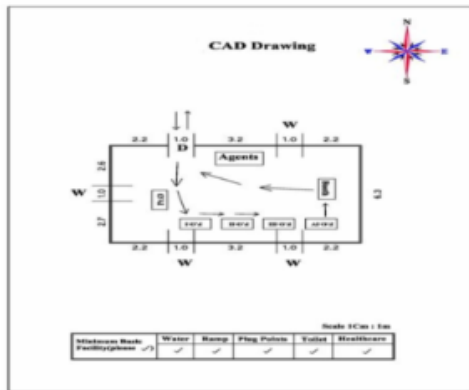

Google Map View

Polling Station Building Front View

Polling Station Front View

Cad View

Key MAP View

1	FQT2928182	பெயர் : கோபால் தந்தை பெயர்: ராமசாமி வீட்டு எண் : 1 வயது : 58 பாலினம் : ஆண்	Photo is available	2	WOU1736230	பெயர் : கணேஷ் தந்தை பெயர்: ராமசாமி வீட்டு எண் : 1 வயது : 58 பாலினம் : ஆண்	Photo is available	3	WOU1736248	பெயர் : லதாமணி கணவர் பெயர்: கோபால் வீட்டு எண் : 1 வயது : 57 பாலினம் : பெண்	Photo is available
4	FQT2928620	பெயர் : லோகேஸ்வரி கணவர் பெயர்: கணேஷ் வீட்டு எண் : 1 வயது : 52 பாலினம் : பெண்	Photo is available	5	WOU0719930	பெயர் : லட்சுமி கணவர் பெயர்: ராமசாமி வீட்டு எண் : 1-184 வயது : 69 பாலினம் : பெண்	Photo is available	6	WOU0719948	பெயர் : காளியம்மாள் கணவர் பெயர்: முத்துச்சாமி வீட்டு எண் : 1-184 வயது : 50 பாலினம் : பெண்	Photo is available
7	WOU2000222	பெயர் : பூங்கொடி கணவர் பெயர்: தங்கராசு வீட்டு எண் : 1/344 வயது : 37 பாலினம் : பெண்	Photo is available	8	WOU0974923	பெயர் : ரமணி கணவர் பெயர்: பழனிச்சாமி வீட்டு எண் : 4-149 வயது : 49 பாலினம் : பெண்	Photo is available	9	WOU0719740	பெயர் : பிரகாஷ்குமார் தந்தை பெயர்: ரங்கராஜ் வீட்டு எண் : 5 வயது : 32 பாலினம் : ஆண்	Photo is available
10	WOU1736263	பெயர் : லட்சுமி கணவர் பெயர்: ராஜகோபால் வீட்டு எண் : 5-1A வயது : 70 பாலினம் : பெண்	Photo is available	11	WOU1736271	பெயர் : சோமசுந்தரம் தந்தை பெயர்: ராஜகோபால் வீட்டு எண் : 5-1A வயது : 49 பாலினம் : ஆண்	Photo is available	12	WOU1736289	பெயர் : சுரேஷ் தந்தை பெயர்: ராஜகோபால் வீட்டு எண் : 5-1A வயது : 44 பாலினம் : ஆண்	Photo is available
13	WOU0286245	பெயர் : ராதா கணவர் பெயர்: சோமசுந்தரம் வீட்டு எண் : 5-1a வயது : 41 பாலினம் : பெண்	Photo is available	14	WOU1124148	பெயர் : சென்னியம்மாள் கணவர் பெயர்: சுரேஷ் வீட்டு எண் : 5-1 ஏ வயது : 26 பாலினம் : பெண்	Photo is available	15	WOU2236362	பெயர் : பரணிதரன் தந்தை பெயர்: சோமசுந்தரம் வீட்டு எண் : 5/1ஏ வயது : 20 பாலினம் : ஆண்	Photo is available
16	WOU1770726	பெயர் : பொன்னுசாமி தந்தை பெயர்: காளியப்பகவுண்டர் வீட்டு எண் : 5-2பி வயது : 68 பாலினம் : ஆண்	Photo is available	17	FQT4018198	பெயர் : விஜயா கணவர் பெயர்: சின்னசாமி வீட்டு எண் : 5/4பி வயது : 41 பாலினம் : பெண்	Photo is available	18	WOU1736404	பெயர் : கலாமணி கணவர் பெயர்: சண்முகம் வீட்டு எண் : 5/7 வயது : 57 பாலினம் : பெண்	Photo is available
19	WOU2119857	பெயர் : ஹேமா தாயின் பெயர்: கலாமணி வீட்டு எண் : 5/7 வயது : 21 பாலினம் : பெண்	Photo is available	20	WOU0720011	பெயர் : ராதாமணி கணவர் பெயர்: வெங்கடேஸ்வரன் வீட்டு எண் : 5-13 வயது : 44 பாலினம் : பெண்	Photo is available	21	WOU0285965	பெயர் : மீனாட்சி கணவர் பெயர்: சோமசுந்தரம் வீட்டு எண் : 5-14 வயது : 46 பாலினம் : பெண்	Photo is available
22	WOU0084681	பெயர் : சங்கர் தந்தை பெயர்: கண்ணன் வீட்டு எண் : 5-17A வயது : 39 பாலினம் : ஆண்	Photo is available	23	WOU0286179	பெயர் : ரமேஷ்குமார் தந்தை பெயர்: கண்ணன் வீட்டு எண் : 5-17A வயது : 37 பாலினம் : ஆண்	Photo is available	24	WOU2285328	பெயர் : ஹரிபிரசாந்த் செ தந்தை பெயர்: செந்தில்குமார் வீட்டு எண் : 5/17-ஏ வயது : 19 பாலினம் : ஆண்	Photo is available
25	WOU0543983	பெயர் : ஆனந்த் தந்தை பெயர்: சண்முகம் வீட்டு எண் : 5-20 வயது : 35 பாலினம் : ஆண்	Photo is available	26	WOU0285874	பெயர் : பூபதி தந்தை பெயர்: சண்முகம் வீட்டு எண் : 5-20A வயது : 34 பாலினம் : ஆண்	Photo is available	27	WOU2274884	பெயர் : ரதிபிரியா கணவர் பெயர்: பூபதி வீட்டு எண் : 5/20 ஏ வயது : 29 பாலினம் : பெண்	Photo is available
28	WOU0286203	பெயர் : செல்வி கணவர் பெயர்: வெங்கடாசலம் வீட்டு எண் : 5-23 வயது : 45 பாலினம் : பெண்	Photo is available	29	WOU0285379	பெயர் : வசந்தகுமாரி தந்தை பெயர்: ராஜூ வீட்டு எண் : 5-23 வயது : 38 பாலினம் : பெண்	Photo is available	30	WOU0286237	பெயர் : ரமேஷ்குமார் தந்தை பெயர்: அர்த்தனாரிசாமி வீட்டு எண் : 5-24 வயது : 42 பாலினம் : ஆண்	Photo is available