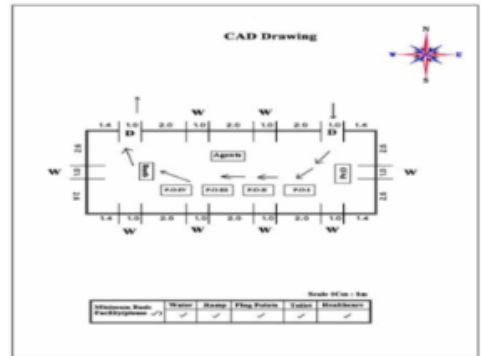

Google Map View

Polling Station Building Front View

Polling Station Front View

Cad View

Key MAP View

1 பெயர் : சரசுவதி கணவர் பெயர் : சின்னநாச்சிமுத்து வீட்டு எண் : 1 வயது : 79 பாலினம் : பெண் Photo is available	WOU1773902	2 பெயர் : சண்முகசுந்தரம் தந்தை பெயர் : சின்னநாச்சிமுத்து வீட்டு எண் : 1 வயது : 50 பாலினம் : ஆண் Photo is available	WOU1773910	3 பெயர் : செல்வராஜ் தந்தை பெயர் : பெரியசாமி வீட்டு எண் : 1/2 வயது : 55 பாலினம் : ஆண் Photo is available	WOU0330258
S 4 பெயர் : தங்கதுரை தந்தை பெயர் : மாரிமுத்து வீட்டு எண் : 1/4 வயது : 28 பாலினம் : ஆண் DELETED	WOU1955079	S 5 பெயர் : விசாலாட்சி மு தாயின் பெயர் : கஸ்தூரி வீட்டு எண் : 1/13 வயது : 19 பாலினம் : பெண் DELETED	WOU2296739	S 6 பெயர் : பிரியதர்ஷினி தந்தை பெயர் : சுப்பிரமணியன் வீட்டு எண் : 1/67 வயது : 23 பாலினம் : பெண் DELETED	WOU2050169
7 பெயர் : ம காயத்திரி தந்தை பெயர் : ரங்கசாமி வீட்டு எண் : 1/71 வயது : 24 பாலினம் : பெண் Photo is available	WOU2296259	8 பெயர் : கோபாலகிருஷ்ணன் தந்தை பெயர் : அப்புச்சாமி வீட்டு எண் : 1-127 வயது : 32 பாலினம் : ஆண் Photo is available	WOU0545004	9 பெயர் : சன்மதி கா தந்தை பெயர் : கார்த்திகேயன் வீட்டு எண் : 1/134 வயது : 20 பாலினம் : பெண் Photo is available	WOU2164994
10 பெயர் : பிரபாகரன் தந்தை பெயர் : ஜெயபாண்டி வீட்டு எண் : 1/222 ஏ வயது : 45 பாலினம் : ஆண் Photo is available	XYA0974055	11 பெயர் : அருணா கணவர் பெயர் : பிரபாகரன் வீட்டு எண் : 1/222 ஈ வயது : 40 பாலினம் : பெண் Photo is available	XYA0974063	12 பெயர் : லாவண்யா மு தந்தை பெயர் : முருகன் வீட்டு எண் : 1/234 ஏ வயது : 21 பாலினம் : பெண் Photo is available	WOU2290252
13 பெயர் : பாப்பாத்தி கணவர் பெயர் : வெள்ளிங்கிரி வீட்டு எண் : 1/237 ஏ வயது : 70 பாலினம் : பெண் Photo is available	WOU2305761	14 பெயர் : சுமதி செ கணவர் பெயர் : செல்வராஜ் வீட்டு எண் : 1/237 ஏ வயது : 53 பாலினம் : பெண் Photo is available	WOU2305027	15 பெயர் : காயத்திரி தந்தை பெயர் : வீரகுமார் வீட்டு எண் : 1/256 வயது : 25 பாலினம் : பெண் Photo is available	RGJ1996495
16 பெயர் : ரா முருகானந்த் தந்தை பெயர் : ராஜவடிவு வீட்டு எண் : 1-263 வயது : 52 பாலினம் : ஆண் Photo is available	IXC1694256	17 பெயர் : சாந்தி கணவர் பெயர் : முருகானந்த் வீட்டு எண் : 1/263 வயது : 46 பாலினம் : பெண் Photo is available	IXC0142216	18 பெயர் : சந்துரு மு தந்தை பெயர் : முருகானந்த் வீட்டு எண் : 1/263 வயது : 22 பாலினம் : ஆண் Photo is available	WOU2244564
19 பெயர் : மதியரசு தந்தை பெயர் : சுப்பிரமணி வீட்டு எண் : 1/265 பீ வயது : 45 பாலினம் : ஆண் Photo is available	WOU2119717	20 பெயர் : ராணி கணவர் பெயர் : மதியரசு வீட்டு எண் : 1/265 பீ வயது : 41 பாலினம் : பெண் Photo is available	WOU2046316	21 பெயர் : நவீன்குமார் தந்தை பெயர் : மதியரசு வீட்டு எண் : 1/265 பீ வயது : 23 பாலினம் : ஆண் Photo is available	WOU2046324
22 பெயர் : பிரேம்குமார் தந்தை பெயர் : கருப்பையா வீட்டு எண் : 1/276 வயது : 38 பாலினம் : ஆண் Photo is available	WOU0996470	23 பெயர் : மகேந்திரன் தந்தை பெயர் : தர்மலிங்கம் வீட்டு எண் : 1/286 வயது : 47 பாலினம் : ஆண் Photo is available	XSS0144840	24 பெயர் : சாந்தி மஹேந்திரன் கணவர் பெயர் : மகேந்திரன் வீட்டு எண் : 1/286 வயது : 46 பாலினம் : பெண் Photo is available	XSS0140988
25 பெயர் : பவித்ரன் தந்தை பெயர் : மகேந்திரன் தர்மலிங்கம் வீட்டு எண் : 1/286 வயது : 20 பாலினம் : ஆண் Photo is available	WOU2303857	26 பெயர் : மருதுபாண்டியன் தந்தை பெயர் : சந்திரன் வீட்டு எண் : 1/317 வயது : 52 பாலினம் : ஆண் Photo is available	FQT4140083	27 பெயர் : சங்கீதா தந்தை பெயர் : தனபால் வீட்டு எண் : 1/320 வயது : 31 பாலினம் : பெண் Photo is available	NWZ0620401
28 பெயர் : பி லுர்த்தி தந்தை பெயர் : பெருமாள் வீட்டு எண் : 1/320 வயது : 28 பாலினம் : ஆண் Photo is available	UPI4410353	29 பெயர் : சரவணன் தந்தை பெயர் : சுரேஷ் வீட்டு எண் : 1/48 13 வயது : 36 பாலினம் : ஆண் Photo is available	ZWI0462614	30 பெயர் : கோகிலா கணவர் பெயர் : சரவணன் வீட்டு எண் : 1/48 13 வயது : 32 பாலினம் : பெண் Photo is available	ZWI2040657