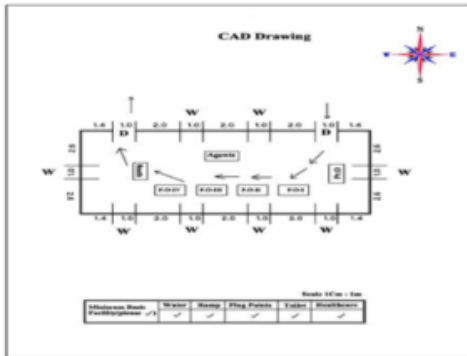

Google Map View

Polling Station Building Front View

Polling Station Front View

Cad View

Key MAP View

1 பெயர் : சரசுவதி கணவர் பெயர் : சின்னநாச்சிமுத்து வீட்டு எண் : 1 வயது : 79 பாலினம் : பெண் Photo is available	WOU1773902	2 பெயர் : சண்முகசுந்தரம் தந்தை பெயர் : சின்னநாச்சிமுத்து வீட்டு எண் : 1 வயது : 50 பாலினம் : ஆண் Photo is available	WOU1773910	3 பெயர் : செல்வராஜ் தந்தை பெயர் : பெரியசாமி வீட்டு எண் : 1/2 வயது : 55 பாலினம் : ஆண் Photo is available	WOU0330258
S 4 பெயர் : தங்கதுரை தந்தை பெயர் : மாரிமுத்து வீட்டு எண் : 1/4 வயது : 28 பாலினம் : ஆண் DELETED	WOU1955079	S 5 பெயர் : விசாலாட்சி மு தாயின் பெயர் : கஸ்தூரி வீட்டு எண் : 1/13 வயது : 19 பாலினம் : பெண் DELETED	WOU2296739	S 6 பெயர் : பிரியதர்ஷினி தந்தை பெயர் : சுப்பிரமணியன் வீட்டு எண் : 1/67 வயது : 23 பாலினம் : பெண் DELETED	WOU2050169
7 பெயர் : ம காயத்திரி தந்தை பெயர் : ரங்கசாமி வீட்டு எண் : 1/71 வயது : 24 பாலினம் : பெண் Photo is available	WOU2296259	8 பெயர் : கோபாலகிருஷ்ணன் தந்தை பெயர் : அப்புச்சாமி வீட்டு எண் : 1-127 வயது : 32 பாலினம் : ஆண் Photo is available	WOU0545004	9 பெயர் : சன்மதி கா தந்தை பெயர் : கார்த்திகேயன் வீட்டு எண் : 1/134 வயது : 20 பாலினம் : பெண் Photo is available	WOU2164994
10 பெயர் : பிரபாகரன் தந்தை பெயர் : ஜெயபாண்டி வீட்டு எண் : 1/222 ஏ வயது : 45 பாலினம் : ஆண் Photo is available	XYA0974055	11 பெயர் : அருணா கணவர் பெயர் : பிரபாகரன் வீட்டு எண் : 1/222 ஈ வயது : 40 பாலினம் : பெண் Photo is available	XYA0974063	12 பெயர் : லாவண்யா மு தந்தை பெயர் : முருகன் வீட்டு எண் : 1/234 ஏ வயது : 21 பாலினம் : பெண் Photo is available	WOU2290252
13 பெயர் : பாப்பாத்தி கணவர் பெயர் : வெள்ளிங்கிரி வீட்டு எண் : 1/237 ஏ வயது : 70 பாலினம் : பெண் Photo is available	WOU2305761	14 பெயர் : சுமதி செ கணவர் பெயர் : செல்வராஜ் வீட்டு எண் : 1/237 ஏ வயது : 53 பாலினம் : பெண் Photo is available	WOU2305027	15 பெயர் : காயத்திரி தந்தை பெயர் : வீரகுமார் வீட்டு எண் : 1/256 வயது : 25 பாலினம் : பெண் Photo is available	RGJ1996495
16 பெயர் : ரா முருகானந்த் தந்தை பெயர் : ராஜவடிவு வீட்டு எண் : 1-263 வயது : 52 பாலினம் : ஆண் Photo is available	IXC1694256	17 பெயர் : சாந்தி கணவர் பெயர் : முருகானந்த் வீட்டு எண் : 1/263 வயது : 46 பாலினம் : பெண் Photo is available	IXC0142216	18 பெயர் : சந்துரு மு தந்தை பெயர் : முருகானந்த் வீட்டு எண் : 1/263 வயது : 22 பாலினம் : ஆண் Photo is available	WOU2244564
19 பெயர் : மதியரசு தந்தை பெயர் : சுப்பிரமணி வீட்டு எண் : 1/265 பீ வயது : 45 பாலினம் : ஆண் Photo is available	WOU2119717	20 பெயர் : ராணி கணவர் பெயர் : மதியரசு வீட்டு எண் : 1/265 பீ வயது : 41 பாலினம் : பெண் Photo is available	WOU2046316	21 பெயர் : நவீன்குமார் தந்தை பெயர் : மதியரசு வீட்டு எண் : 1/265 பீ வயது : 23 பாலினம் : ஆண் Photo is available	WOU2046324
22 பெயர் : பிரேம்குமார் தந்தை பெயர் : கருப்பையா வீட்டு எண் : 1/276 வயது : 38 பாலினம் : ஆண் Photo is available	WOU0996470	23 பெயர் : மகேந்திரன் தந்தை பெயர் : தர்மலிங்கம் வீட்டு எண் : 1/286 வயது : 47 பாலினம் : ஆண் Photo is available	XSS0144840	24 பெயர் : சாந்தி மஹேந்திரன் கணவர் பெயர் : மகேந்திரன் வீட்டு எண் : 1/286 வயது : 46 பாலினம் : பெண் Photo is available	XSS0140988
25 பெயர் : பவித்ரன் தந்தை பெயர் : மகேந்திரன் தர்மலிங்கம் வீட்டு எண் : 1/286 வயது : 20 பாலினம் : ஆண் Photo is available	WOU2303857	26 பெயர் : மருதுபாண்டியன் தந்தை பெயர் : சந்திரன் வீட்டு எண் : 1/317 வயது : 52 பாலினம் : ஆண் Photo is available	FQT4140083	27 பெயர் : சங்கீதா தந்தை பெயர் : தனபால் வீட்டு எண் : 1/320 வயது : 31 பாலினம் : பெண் Photo is available	NWZ0620401
28 பெயர் : பி லுர்த்தி தந்தை பெயர் : பெருமாள் வீட்டு எண் : 1/320 வயது : 28 பாலினம் : ஆண் Photo is available	UPI4410353	29 பெயர் : சரவணன் தந்தை பெயர் : சுரேஷ் வீட்டு எண் : 1/48 13 வயது : 36 பாலினம் : ஆண் Photo is available	ZWI0462614	30 பெயர் : கோகிலா கணவர் பெயர் : சரவணன் வீட்டு எண் : 1/48 13 வயது : 32 பாலினம் : பெண் Photo is available	ZWI2040657