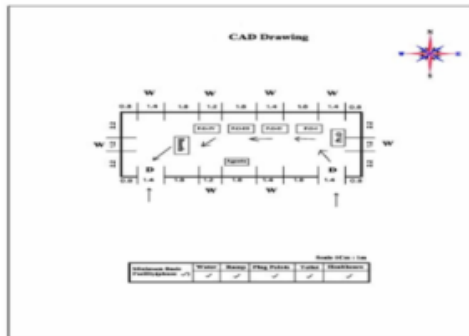

வாக்காளர் பதிவு அலுவலரின்
கையொப்பம்

Nazri Naksha

Google Map View

Polling Station Building Front View

Polling Station Front View

Cad View

Key MAP View

| | | | | | | | | | | | |
|----|------------|---|--------------------|----|------------|---|--------------------|----|------------|---|--------------------|
| 1 | WOU2196962 | பெயர் : கதிரேசன் தந்தை பெயர்: சுப்பிரமணியம் வீட்டு எண் : 0 வயது : 55 பாலினம் : ஆண் | Photo is available | 2 | WOU2197036 | பெயர் : லக்ஷ்மி கணவர் பெயர்: கதிரேசன் வீட்டு எண் : 0 வயது : 53 பாலினம் : பெண் | Photo is available | 3 | WOU2196871 | பெயர் : மாலினி தந்தை பெயர்: கதிரேசன் வீட்டு எண் : 0 வயது : 23 பாலினம் : பெண் | Photo is available |
| 4 | WOU2093227 | பெயர் : ஹரிகிருஷ்ணன் தந்தை பெயர்: சக்திவேல் வீட்டு எண் : 0 வயது : 23 பாலினம் : ஆண் | Photo is available | 5 | WOU2192664 | பெயர் : தினகரன் தந்தை பெயர்: ரவி வீட்டு எண் : 0 வயது : 21 பாலினம் : ஆண் | Photo is available | 6 | WOU1813427 | பெயர் : ஜெயராமன் தந்தை பெயர்: செல்வசெட்டியார் வீட்டு எண் : 1 வயது : 69 பாலினம் : ஆண் | Photo is available |
| 7 | WOU1813435 | பெயர் : கமலம் கணவர் பெயர்: ஜெயராமன் வீட்டு எண் : 1 வயது : 58 பாலினம் : பெண் | Photo is available | 8 | FQT2979383 | பெயர் : பழனியம்மாள் கணவர் பெயர்: பழனிசாமி வீட்டு எண் : 1 வயது : 49 பாலினம் : பெண் | Photo is available | 9 | WOU0721704 | பெயர் : ராதா தந்தை பெயர்: பரமசிவம் வீட்டு எண் : 1 வயது : 37 பாலினம் : பெண் | Photo is available |
| 10 | WOU1990092 | பெயர் : அசோக் தந்தை பெயர்: குமார் வீட்டு எண் : 1 வயது : 23 பாலினம் : ஆண் | Photo is available | 11 | WOU1990076 | பெயர் : கவின தந்தை பெயர்: விஜயகுமார் வீட்டு எண் : 1 வயது : 23 பாலினம் : ஆண் | Photo is available | 12 | FQT4103230 | பெயர் : மோகன் தந்தை பெயர்: ஜெயராமன் வீட்டு எண் : 1-1 வயது : 40 பாலினம் : ஆண் | Photo is available |
| 13 | WOU0762591 | பெயர் : மலர்க்கொடி கணவர் பெயர்: மோகன் வீட்டு எண் : 1-1 வயது : 32 பாலினம் : பெண் | Photo is available | 14 | WOU1125129 | பெயர் : நந்தினி கணவர் பெயர்: சதீஷ் வீட்டு எண் : 1 4 வயது : 30 பாலினம் : பெண் | Photo is available | 15 | WOU1990100 | பெயர் : கல்பனா தந்தை பெயர்: செல்வராஜ் வீட்டு எண் : 1/4 வயது : 23 பாலினம் : பெண் | Photo is available |
| 16 | WOU1125178 | பெயர் : பரமேஸ்வரன் தந்தை பெயர்: சுப்பிரமணியம் வீட்டு எண் : 1 5 வயது : 26 பாலினம் : ஆண் | Photo is available | 17 | WOU2234359 | பெயர் : ராஜேந்திரன் தந்தை பெயர்: சுப்பிரமணியம் வீட்டு எண் : 1/5எலி வயது : 23 பாலினம் : ஆண் | Photo is available | 18 | WOU2276012 | பெயர் : ஆர்த்தி பி கணவர் பெயர்: ஸ் பரமேஸ்வரன் வீட்டு எண் : 1/5எலி வயது : 19 பாலினம் : பெண் | Photo is available |
| 19 | WOU0995175 | பெயர் : சரண்யா கணவர் பெயர்: குமார் வீட்டு எண் : 1-11 வயது : 40 பாலினம் : பெண் | Photo is available | 20 | WOU1990118 | பெயர் : தாரணிப்பிரியா தந்தை பெயர்: மாணிக்கம் வீட்டு எண் : 1/11 வயது : 23 பாலினம் : பெண் | Photo is available | 21 | WOU2246056 | பெயர் : அனுஷியா தாயின் பெயர்: சரண்யா வீட்டு எண் : 1/11, வயது : 20 பாலினம் : பெண் | Photo is available |
| 22 | WOU2299857 | பெயர் : லாவண்யா வ தந்தை பெயர்: வரதராஜன் வீட்டு எண் : 1/11 வயது : 19 பாலினம் : பெண் | Photo is available | 23 | WOU2061901 | பெயர் : சபாபதி தந்தை பெயர்: மணி வீட்டு எண் : 1/15 வயது : 41 பாலினம் : ஆண் | Photo is available | 24 | WOU2061943 | பெயர் : சகுந்தலா கணவர் பெயர்: சபாபதி வீட்டு எண் : 1/15 வயது : 38 பாலினம் : பெண் | Photo is available |
| 25 | WOU2130722 | பெயர் : செளமியா தந்தை பெயர்: பழனிசாமி வீட்டு எண் : 1/20 வயது : 21 பாலினம் : பெண் | Photo is available | 26 | WOU0870907 | பெயர் : கருணாநிதி தந்தை பெயர்: ராமசாமி வீட்டு எண் : 1-25 வயது : 53 பாலினம் : ஆண் | Photo is available | 27 | WOU0870881 | பெயர் : மல்லிகா கணவர் பெயர்: கருணாநிதி வீட்டு எண் : 1-25 வயது : 50 பாலினம் : பெண் | Photo is available |
| 28 | WOU0975391 | பெயர் : சிவா தந்தை பெயர்: கருணாநிதி வீட்டு எண் : 1-25 வயது : 30 பாலினம் : ஆண் | Photo is available | 29 | XSS0152702 | பெயர் : கணேசன் தந்தை பெயர்: பொன்னுசாமி வீட்டு எண் : 1/28 வயது : 68 பாலினம் : ஆண் | Photo is available | 30 | XSS1613900 | பெயர் : ஹேமபிரியா தந்தை பெயர்: கணேசன் வீட்டு எண் : 1/28 வயது : 32 பாலினம் : பெண் | Photo is available |