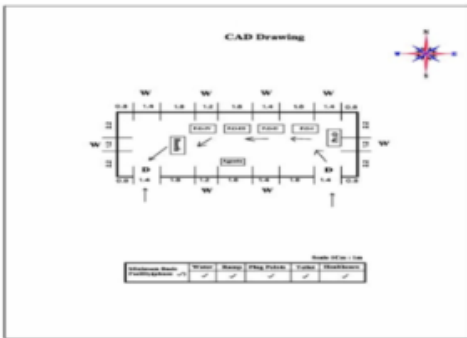

Google Map View

Polling Station Building Front View

Polling Station Front View

Cad View

Key MAP View

1 பெயர் : லக்ஷ்மணன் தந்தை பெயர் : சுலோசனா வீட்டு எண் : 1 வயது : 22 பாலினம் : ஆண் Photo is available	WOU2124865	2 பெயர் : பூங்கோடி கணவர் பெயர் : கணேசன் வீட்டு எண் : 1/28 வயது : 54 பாலினம் : பெண் Photo is available	XSS0153080	3 பெயர் : ராஜ்குமார் வீ தந்தை பெயர் : வீரப்பன் வீட்டு எண் : 1/48 வயது : 45 பாலினம் : ஆண் Photo is available	WOU2290039
4 பெயர் : சரண்யா ரா கணவர் பெயர் : ராஜ்குமார் வீ வீட்டு எண் : 1/48 வயது : 39 பாலினம் : பெண் Photo is available	WOU2290021	5 பெயர் : பாக்கியலட்சுமி கணவர் பெயர் : கருப்புச்சாமி வீட்டு எண் : 2 வயது : 63 பாலினம் : பெண் Photo is available	WOU0086348	6 பெயர் : தமிழரசி கணவர் பெயர் : லோகநாதன் வீட்டு எண் : 2 வயது : 38 பாலினம் : பெண் Photo is available	WOU0934224
7 பெயர் : யுவராஜ் தாயின் பெயர் : பாக்கியலட்சுமி வீட்டு எண் : 2 வயது : 36 பாலினம் : ஆண் Photo is available	WOU0127365	8 பெயர் : செந்தில்குமார் தந்தை பெயர் : சுப்பிரமணி வீட்டு எண் : 2-7 வயது : 46 பாலினம் : ஆண் Photo is available	WOU0546150	9 பெயர் : யமுனாதேவி தந்தை பெயர் : கோபால் வீட்டு எண் : 2-12 வயது : 34 பாலினம் : பெண் Photo is available	WOU0546630
10 பெயர் : முத்தம்மாள் கணவர் பெயர் : கந்தசாமி வீட்டு எண் : 2/14 வயது : 80 பாலினம் : பெண் Photo is available	DHH3074036	11 பெயர் : கருப்புசாமி தந்தை பெயர் : முருகசாமி வீட்டு எண் : 2-17 வயது : 25 பாலினம் : ஆண் Photo is available	WOU2000123	12 பெயர் : சந்துரு தந்தை பெயர் : மூர்த்தி வீட்டு எண் : 2-17ஏ வயது : 24 பாலினம் : ஆண் Photo is available	WOU2000198
13 பெயர் : சத்யா கணவர் பெயர் : முத்துக்குமார் வீட்டு எண் : 2-19 வயது : 36 பாலினம் : பெண் Photo is available	WOU0721894	14 பெயர் : சரண்யா தந்தை பெயர் : பழனிச்சாமி வீட்டு எண் : 2/19 வயது : 34 பாலினம் : பெண் Photo is available	AWJ0438283	15 பெயர் : அப்பாஸ் தந்தை பெயர் : காதர்பாட்சா வீட்டு எண் : 2-25 வயது : 55 பாலினம் : ஆண் Photo is available	WOU1037126
16 பெயர் : சாஜிதாபானு கணவர் பெயர் : அப்பாஸ் வீட்டு எண் : 2-25 வயது : 50 பாலினம் : பெண் Photo is available	WOU1037092	17 பெயர் : அமீர்ஷேக் தந்தை பெயர் : அப்பாஸ் வீட்டு எண் : 2/25 வயது : 27 பாலினம் : ஆண் Photo is available	WOU1121813	18 பெயர் : அஃப்ரினா பானு தந்தை பெயர் : அப்பாஸ் வீட்டு எண் : 2-25 வயது : 26 பாலினம் : பெண் Photo is available	WOU2000289
19 பெயர் : சு தமிழ்செல்வி கணவர் பெயர் : சுப்பிரமணியன் வீட்டு எண் : 2/26 வயது : 60 பாலினம் : பெண் Photo is available	WOU1159524	20 பெயர் : தேவி கணவர் பெயர் : நரேந்திரன் வீட்டு எண் : 2/27 வயது : 47 பாலினம் : பெண் Photo is available	WOU2153484	21 பெயர் : தங்கராஜ் தந்தை பெயர் : செல்வம் வீட்டு எண் : 2-27 வயது : 42 பாலினம் : ஆண் Photo is available	WOU0870808
22 பெயர் : வள்ளி கணவர் பெயர் : தங்கராஜ் வீட்டு எண் : 2-27 வயது : 40 பாலினம் : பெண் Photo is available	WOU0870832	23 பெயர் : மதனகோபால் தந்தை பெயர் : கோவிந்தன் வீட்டு எண் : 2/27 வயது : 38 பாலினம் : ஆண் Photo is available	WOU2153476	24 பெயர் : சந்தியா தந்தை பெயர் : துரைசாமி வீட்டு எண் : 2-29 வயது : 28 பாலினம் : பெண் Photo is available	WOU1037159
25 பெயர் : சுகந்த் பிரபாகரன் தந்தை பெயர் : செந்தில்குமார் வீட்டு எண் : 2-29ஏ வயது : 23 பாலினம் : ஆண் Photo is available	WOU2000867	26 பெயர் : உமா கணவர் பெயர் : விஜயகுமார் வீட்டு எண் : 2-34 வயது : 34 பாலினம் : பெண் Photo is available	WOU2026912	27 பெயர் : பெரியசாமி தந்தை பெயர் : கைத்தமணக்கவுண்டர் வீட்டு எண் : 2/39 வயது : 74 பாலினம் : ஆண் Photo is available	WOU0196287
28 பெயர் : செல்வி கணவர் பெயர் : பெரியசாமி வீட்டு எண் : 2/39 வயது : 63 பாலினம் : பெண் Photo is available	WOU0196295	29 பெயர் : சசிகுமார் தந்தை பெயர் : ஜெயசுந்தரம் வீட்டு எண் : 2-49 வயது : 43 பாலினம் : ஆண் Photo is available	WOU0633305	30 பெயர் : சாந்தி தந்தை பெயர் : சசிகுமார் வீட்டு எண் : 2-49 வயது : 38 பாலினம் : பெண் Photo is available	WOU0632935