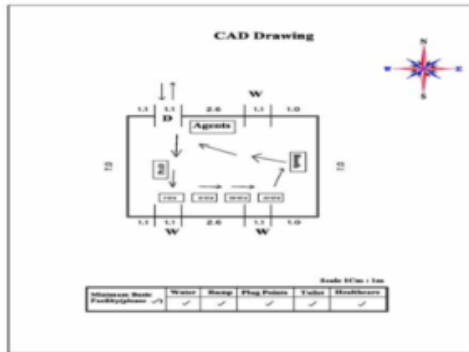

Google Map View

Polling Station Building Front View

Polling Station Front View

Cad View

Key MAP View

சட்டமன்றத் தொகுதியின் எண் மற்றும் பெயர் : 103-பெருந்துறை பிரிவு எண் மற்றும் பெயர் 1-ஊத்துக்குளி(பே), கொடியம்பாளையம் நால்ரோடு வார்டு1