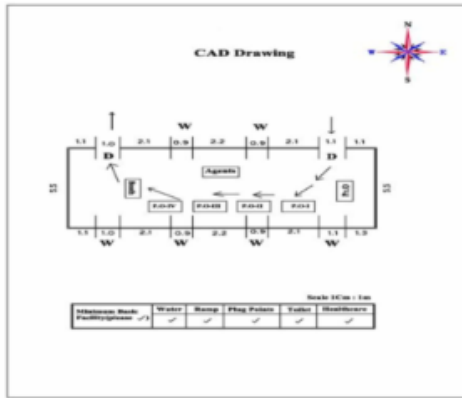

Google Map View

Polling Station Building Front View

Polling Station Front View

Cad View

Key MAP View

1 பெயர் : சரசுவதி கணவர் பெயர் : சேமலையப்பநாதர் வீட்டு எண் : 5 வயது : 61 பாலினம் : பெண் Photo is available	WOU1787092	2 பெயர் : குமரேசன் தந்தை பெயர் : சேமலையப்பன் வீட்டு எண் : 5 வயது : 34 பாலினம் : ஆண் Photo is available	WOU0549493	3 பெயர் : ராஜேஸ்வரி கணவர் பெயர் : வரதராஜ் வீட்டு எண் : 8 வயது : 42 பாலினம் : பெண் Photo is available	WOU0289256
4 பெயர் : ராஜலெட்சுமி கணவர் பெயர் : வீரகுமார் வீட்டு எண் : 8 வயது : 42 பாலினம் : பெண் Photo is available	WOU2290047	5 பெயர் : கண்ணியம்மாள் கணவர் பெயர் : தண்டபாணி வீட்டு எண் : 9 வயது : 77 பாலினம் : பெண் Photo is available	WOU1787100	6 பெயர் : அங்கம்மாள் கணவர் பெயர் : ஐய்யாவு வீட்டு எண் : 9 வயது : 73 பாலினம் : பெண் Photo is available	WOU1787118
7 பெயர் : சாமிநாதன் தந்தை பெயர் : தண்டபாணி வீட்டு எண் : 9 வயது : 59 பாலினம் : ஆண் Photo is available	FQT3571494	8 பெயர் : ரஞ்சிதம் கணவர் பெயர் : சாமிநாதன் வீட்டு எண் : 9 வயது : 43 பாலினம் : பெண் Photo is available	FQT3571486	9 பெயர் : காளீஸ்வரன் தந்தை பெயர் : சாமிநாதன் வீட்டு எண் : 9 வயது : 26 பாலினம் : ஆண் Photo is available	WOU1125756
10 பெயர் : பூங்கொடி கணவர் பெயர் : வடிவேல் வீட்டு எண் : 9A வயது : 56 பாலினம் : பெண் Photo is available	WOU0088880	11 பெயர் : நாகம்மாள் கணவர் பெயர் : முத்துசாமி வீட்டு எண் : 10 வயது : 81 பாலினம் : பெண் Photo is available	WOU1787126	12 பெயர் : மகேஸ்வரி கணவர் பெயர் : நடராஜன் வீட்டு எண் : 11 வயது : 54 பாலினம் : பெண் Photo is available	WOU0195438
13 பெயர் : வீரமணி கு தந்தை பெயர் : குருதேவன் வீட்டு எண் : 11 வயது : 37 பாலினம் : ஆண் Photo is available	WOU2286383	14 பெயர் : ராஜம்மாள் கணவர் பெயர் : சண்முகம் வீட்டு எண் : 12 வயது : 76 பாலினம் : பெண் Photo is available	WOU0548768	15 பெயர் : வடிவேல் தந்தை பெயர் : ராஜ்ஜி வீட்டு எண் : 12-9A வயது : 63 பாலினம் : ஆண் Photo is available	WOU0088898
16 பெயர் : நடராஜ் தந்தை பெயர் : மாணிக்கம் வீட்டு எண் : 13 வயது : 60 பாலினம் : ஆண் Photo is available	WOU1787175	17 பெயர் : மல்லிகா கணவர் பெயர் : கிட்டுசாமி வீட்டு எண் : 16 வயது : 66 பாலினம் : பெண் Photo is available	WOU1787183	18 பெயர் : ஐயம்மாள் கணவர் பெயர் : மணி வீட்டு எண் : 18 வயது : 59 பாலினம் : பெண் Photo is available	WOU1787209
19 பெயர் : ராமசாமி தந்தை பெயர் : குருசாமி வீட்டு எண் : 20 வயது : 68 பாலினம் : ஆண் Photo is available	FQT4101382	20 பெயர் : சரசுவதி கணவர் பெயர் : ராமசாமி வீட்டு எண் : 20 வயது : 58 பாலினம் : பெண் Photo is available	FQT4101390	21 பெயர் : பூங்கொடி கணவர் பெயர் : துரைசாமி வீட்டு எண் : 20 வயது : 40 பாலினம் : பெண் Photo is available	FQT4139176
22 பெயர் : துரைசாமி தந்தை பெயர் : ராமசாமி வீட்டு எண் : 20 வயது : 38 பாலினம் : ஆண் Photo is available	WOU0549535	23 பெயர் : பூங்கொடி தந்தை பெயர் : ரங்கசாமி வீட்டு எண் : 20 வயது : 37 பாலினம் : பெண் Photo is available	WOU0549527	24 பெயர் : ஆனந்தகுமார் தந்தை பெயர் : ராமசாமி வீட்டு எண் : 20 வயது : 35 பாலினம் : ஆண் Photo is available	WOU0289082
25 பெயர் : ராசாத்தி கணவர் பெயர் : ஆனந்தகுமார் வீட்டு எண் : 20 வயது : 34 பாலினம் : பெண் Photo is available	WOU0935387	26 பெயர் : அருண்குமார் து தந்தை பெயர் : துரைசாமி வீட்டு எண் : 20 வயது : 22 பாலினம் : ஆண் Photo is available	WOU2306900	27 பெயர் : சுலோச்சனா கணவர் பெயர் : கணேசன் வீட்டு எண் : 21 வயது : 56 பாலினம் : பெண் Photo is available	WOU1787217
28 பெயர் : சங்கர் தந்தை பெயர் : கணேசன் வீட்டு எண் : 21 வயது : 29 பாலினம் : ஆண் Photo is available	WOU0935221	29 பெயர் : கோபிநாத் தந்தை பெயர் : கணேசன் வீட்டு எண் : 21 வயது : 27 பாலினம் : ஆண் Photo is available	WOU1148097	30 பெயர் : அலமேலு கணவர் பெயர் : சின்னசாமி வீட்டு எண் : 22 வயது : 66 பாலினம் : பெண் Photo is available	WOU1787225