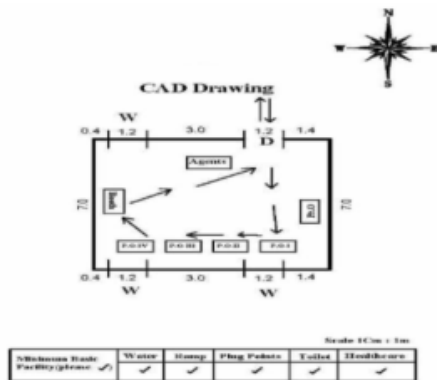

Google Map View

Polling Station Building Front View

Polling Station Front View

Cad View

Key MAP View

சட்டமன்றத் தொகுதியின் எண் மற்றும் பெயர் : 103-பெருந்துறை பிரிவு எண் மற்றும் பெயர் 1-ஊத்துக்குளி(பே), மாரநாயக்கனூர் வார்டு9