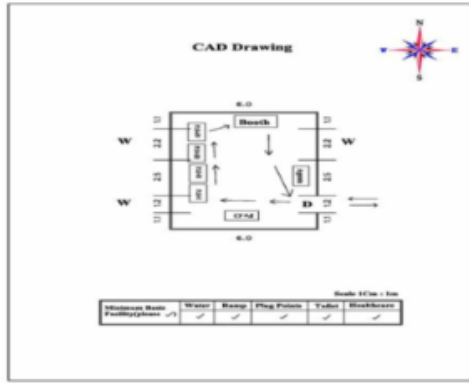

Google Map View

Polling Station Building Front View

Polling Station Front View

Cad View

Key MAP View

1 பெயர் : முத்தம்மாள் கணவர் பெயர் : சுப்பணகவுண்டர் வீட்டு எண் : 1 வயது : 81 பாலினம் : பெண் Photo is available	WOU1807056	2 பெயர் : மணி தந்தை பெயர் : அம்மாசை குட்டி வீட்டு எண் : 1 வயது : 65 பாலினம் : ஆண் Photo is available	WOU0550004	3 பெயர் : பிரேம்குமார் தந்தை பெயர் : சுப்பணகவுண்டர் வீட்டு எண் : 1 வயது : 61 பாலினம் : ஆண் Photo is available	WOU1807064
4 பெயர் : தங்கமணி கணவர் பெயர் : மணி வீட்டு எண் : 1 வயது : 57 பாலினம் : பெண் Photo is available	WOU0549998	5 பெயர் : முத்துசாமி தந்தை பெயர் : ராமசாமி வீட்டு எண் : 1 வயது : 51 பாலினம் : ஆண் Photo is available	FQT3574118	6 பெயர் : முத்துரத்தினம் கணவர் பெயர் : பிரேம்குமார் வீட்டு எண் : 1 வயது : 50 பாலினம் : பெண் Photo is available	FQT3574142
7 பெயர் : கன்னியம்மாள் கணவர் பெயர் : வி கே மனோலா வீட்டு எண் : 1 வயது : 42 பாலினம் : பெண் Photo is available	WOU0549980	8 பெயர் : தீபக் தந்தை பெயர் : மணி வீட்டு எண் : 1 வயது : 31 பாலினம் : ஆண் Photo is available	WOU0723924	9 பெயர் : தீபக் தந்தை பெயர் : பிரேம்குமார் வீட்டு எண் : 1 வயது : 30 பாலினம் : ஆண் Photo is available	WOU0723882
10 பெயர் : அரவிந்த் தந்தை பெயர் : தெய்வசிகாமணி வீட்டு எண் : 1 வயது : 28 பாலினம் : ஆண் Photo is available	WOU0935601	11 பெயர் : இந்திரன் தந்தை பெயர் : கதிர்சன் வீட்டு எண் : 1 வயது : 28 பாலினம் : ஆண் Photo is available	WOU1038314	12 பெயர் : திலகவதி கணவர் பெயர் : தங்கமுத்து வீட்டு எண் : 1-1 வயது : 44 பாலினம் : பெண் Photo is available	WOU0550046
13 பெயர் : பிரேமா கணவர் பெயர் : முத்துச்சாமி வீட்டு எண் : 1/1 வயது : 36 பாலினம் : பெண் Photo is available	WOU1171867	14 பெயர் : சஞ்சய்விக்கர்ம் தந்தை பெயர் : பிரேம்குமார் வீட்டு எண் : 1-1 வயது : 24 பாலினம் : ஆண் Photo is available	WOU1955509	15 பெயர் : ரவி தந்தை பெயர் : தங்கவேல் வீட்டு எண் : 1-2 வயது : 47 பாலினம் : ஆண் Photo is available	WOU1955582
16 பெயர் : பூங்கொடி தந்தை பெயர் : ரவி வீட்டு எண் : 1-2 வயது : 43 பாலினம் : பெண் Photo is available	WOU1955574	17 பெயர் : விஜயகுமார் தந்தை பெயர் : சந்திரன் வீட்டு எண் : 1-2 வயது : 36 பாலினம் : ஆண் Photo is available	WOU1955608	18 பெயர் : தங்கமுத்து தந்தை பெயர் : பழனிசாமி வீட்டு எண் : 1/3 வயது : 57 பாலினம் : ஆண் Photo is available	WOU2151132
19 பெயர் : கவிதா கணவர் பெயர் : தங்கமுத்து வீட்டு எண் : 1-3 வயது : 44 பாலினம் : பெண் Photo is available	WOU0724146	20 பெயர் : புஷ்பா கணவர் பெயர் : முருகசாமி வீட்டு எண் : 1-3A வயது : 54 பாலினம் : பெண் Photo is available	WOU0634808	21 பெயர் : செளத்ரி கணவர் பெயர் : கண்ணதாசன் வீட்டு எண் : 1-4 வயது : 40 பாலினம் : பெண் Photo is available	WOU0290312
22 பெயர் : பூப்பிரியா கணவர் பெயர் : கருணாநிதி வீட்டு எண் : 1-4 வயது : 36 பாலினம் : பெண் Photo is available	WOU0289793	23 பெயர் : பூர்ணிமா தந்தை பெயர் : சண்முகம் வீட்டு எண் : 1/4 வயது : 25 பாலினம் : பெண் Photo is available	WOU1990209	24 பெயர் : தர்ஷினி தந்தை பெயர் : கருணாநிதி வீட்டு எண் : 1/4 வயது : 19 பாலினம் : பெண் Photo is available	WOU2258523
25 பெயர் : ஆறுமுகம் தந்தை பெயர் : கருப்பையா வீட்டு எண் : 1-6 வயது : 50 பாலினம் : ஆண் Photo is available	FQT4138319	26 பெயர் : விஜி கணவர் பெயர் : ஆறுமுகம் வீட்டு எண் : 1-6 வயது : 42 பாலினம் : பெண் Photo is available	FQT4138327	27 பெயர் : ஷிவானி தந்தை பெயர் : ஆறுமுகம் வீட்டு எண் : 1/6 வயது : 22 பாலினம் : பெண் Photo is available	WOU2119311
28 பெயர் : குருந்தயா ஆ தந்தை பெயர் : ஆறுமுகம் வீட்டு எண் : 1/6 வயது : 20 பாலினம் : ஆண் Photo is available	WOU2242543	29 பெயர் : அன்னலட்சுமி கணவர் பெயர் : விஜயகுமார் வீட்டு எண் : 1-7 வயது : 28 பாலினம் : பெண் Photo is available	WOU2023406	30 பெயர் : பூமீகா தந்தை பெயர் : ரவி வீட்டு எண் : 1/8 வயது : 23 பாலினம் : பெண் Photo is available	WOU2112134