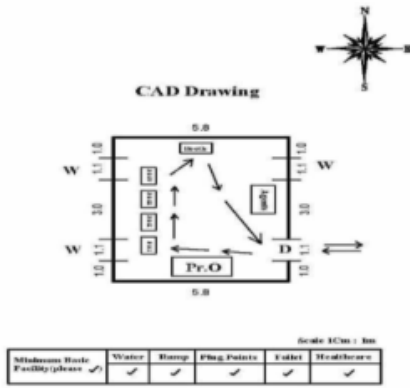

Google Map View

Polling Station Building Front View

Polling Station Front View

Cad View

Key MAP View

1 பெயர் : நாச்சம்மாள் கணவர் பெயர்: கோவிந்தசாமிகவுண்டர் வீட்டு எண் : 1 வயது : 83 பாலினம் : பெண்	WOU1810860 Photo is available	2 பெயர் : கருப்புச்சாமி தந்தை பெயர்: கோவிந்தசாமிக்கவுண்டர் வீட்டு எண் : 1 வயது : 66 பாலினம் : ஆண்	WOU1810878 Photo is available	3 பெயர் : பாலசுப்பிரமணியன் தந்தை பெயர்: ராமசாமி வீட்டு எண் : 1 வயது : 44 பாலினம் : ஆண்	WOU0723841 Photo is available
4 பெயர் : கற்பகம் கணவர் பெயர்: வெள்ளியங்கிரி வீட்டு எண் : 1 வயது : 37 பாலினம் : பெண்	WOU0550327 Photo is available	5 பெயர் : சீதா கணவர் பெயர்: ரங்கசாமி வீட்டு எண் : 1 வயது : 36 பாலினம் : பெண்	WOU0723775 Photo is available	6 பெயர் : கோகிலவேணி தந்தை பெயர்: மகேஸ்வரன் வீட்டு எண் : 1 வயது : 35 பாலினம் : பெண்	WOU0550335 Photo is available
7 பெயர் : சியாமளாகௌரி தந்தை பெயர்: பாலசுப்ரமணியன் வீட்டு எண் : 1 வயது : 33 பாலினம் : பெண்	WOU0723809 Photo is available	8 பெயர் : ஆர்த்தி கணவர் பெயர்: ராமசாமி வீட்டு எண் : 1 வயது : 30 பாலினம் : பெண்	WOU0723791 Photo is available	9 பெயர் : ஹரிபிரசாத் தந்தை பெயர்: கோபாலகிருஷ்ணன் வீட்டு எண் : 1/4 வயது : 26 பாலினம் : ஆண்	WOU1126259 Photo is available
10 பெயர் : தாமோதரன் கோ தந்தை பெயர்: கோபாலகிருஷ்ணன் வீட்டு எண் : 1/4 வயது : 23 பாலினம் : ஆண்	WOU2248805 Photo is available	11 பெயர் : மகேஸ்வரன் தந்தை பெயர்: துரைசாமி வீட்டு எண் : 1/12 வயது : 48 பாலினம் : ஆண்	WOU0290262 Photo is available	12 பெயர் : சந்திரகுபினி க தந்தை பெயர்: கருப்புச்சாமி வீட்டு எண் : 1/19 வயது : 22 பாலினம் : பெண்	WOU2161446 Photo is available
13 பெயர் : குமரேஷ் தந்தை பெயர்: பெருமாள் வீட்டு எண் : 1-21 வயது : 34 பாலினம் : ஆண்	WOU0549618 Photo is available	14 பெயர் : அருக்காள் கணவர் பெயர்: பூவான் வீட்டு எண் : 1-22 வயது : 68 பாலினம் : பெண்	WOU1810886 Photo is available	15 பெயர் : சுரேஷ்குமார் தந்தை பெயர்: பூவான் வீட்டு எண் : 1-22 வயது : 31 பாலினம் : ஆண்	WOU0724104 Photo is available
16 பெயர் : லலிதா கணவர் பெயர்: செந்தில் குமார் வீட்டு எண் : 1-23 வயது : 32 பாலினம் : பெண்	WOU0820852 Photo is available	17 பெயர் : பூங்கொடி கணவர் பெயர்: மணியன் வீட்டு எண் : 1-29 வயது : 48 பாலினம் : பெண்	WOU0090514 Photo is available	18 பெயர் : பிரவீண் குமார் தந்தை பெயர்: செல்வகுமரேசு பாலன் வீட்டு எண் : 1/30 வயது : 27 பாலினம் : ஆண்	WOU2000446 Photo is available
19 பெயர் : அன்புமணி தந்தை பெயர்: மாசிலாமணி வீட்டு எண் : 1 36 வயது : 26 பாலினம் : பெண்	WOU1126168 Photo is available	20 பெயர் : செல்மணி தந்தை பெயர்: மாசிலாமணி வீட்டு எண் : 1/36 வயது : 24 பாலினம் : பெண்	WOU2001824 Photo is available	21 பெயர் : அருள்மணி தந்தை பெயர்: மாசிலாமணி வீட்டு எண் : 1/36 வயது : 20 பாலினம் : பெண்	WOU2174902 Photo is available
22 பெயர் : பழனிசாமி தந்தை பெயர்: குழந்தைவேல் வீட்டு எண் : 1/45 வயது : 28 பாலினம் : ஆண்	WOU2001121 Photo is available	23 பெயர் : துர்கா தந்தை பெயர்: குருநாதன் வீட்டு எண் : 1/45 வயது : 24 பாலினம் : பெண்	WOU1949684 Photo is available	24 பெயர் : துர்கா தந்தை பெயர்: குழந்தைவேல் வீட்டு எண் : 1/45 வயது : 23 பாலினம் : பெண்	WOU2005536 Photo is available
25 பெயர் : ரங்கசாமி தந்தை பெயர்: குமார் வீட்டு எண் : 1-50 வயது : 38 பாலினம் : ஆண்	WOU0090472 Photo is available	26 பெயர் : தேவி கணவர் பெயர்: சுந்தரம் வீட்டு எண் : 1-51 வயது : 39 பாலினம் : பெண்	FQT4021622 Photo is available	27 பெயர் : கனேஷ் தாயின் பெயர்: தெய்வத்தாள் வீட்டு எண் : 1-54 வயது : 34 பாலினம் : ஆண்	WOU0396721 Photo is available
28 பெயர் : சாந்தி கணவர் பெயர்: சிவக்குமார் வீட்டு எண் : 1-71A வயது : 38 பாலினம் : பெண்	WOU0128371 Photo is available	29 பெயர் : பத்மபிரியா தந்தை பெயர்: மயில்சாமி வீட்டு எண் : 1-72 வயது : 33 பாலினம் : பெண்	WOU0549923 Photo is available	30 பெயர் : ஞானப்பால் தந்தை பெயர்: மயில்சாமி வீட்டு எண் : 1-72 வயது : 30 பாலினம் : ஆண்	WOU0724096 Photo is available