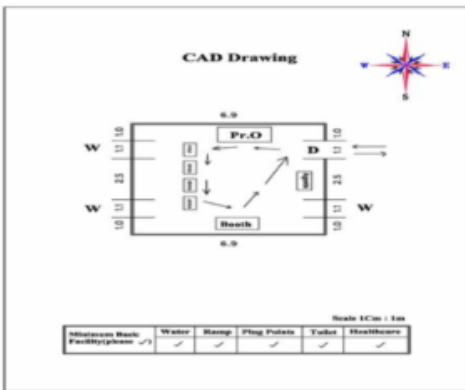

Google Map View

Polling Station Building Front View

Polling Station Front View

Cad View

Key MAP View

1 பெயர் : கோவிந்தராஜ் தந்தை பெயர்: ராமசாமி வீட்டு எண் : 1-7 வயது : 52 பாலினம் : ஆண் Photo is available	WOU0553156	2 பெயர் : செல்வி கணவர் பெயர்: கோவிந்தராஜ் வீட்டு எண் : 1-7 வயது : 45 பாலினம் : பெண் Photo is available	WOU0553685	3 பெயர் : விஷ்ணு பிரியன் தந்தை பெயர்: மாக்கிம் காரக்கி வீட்டு எண் : 1/7 வயது : 22 பாலினம் : ஆண் Photo is available	WOU2090090
4 பெயர் : ஆர்த்தி தந்தை பெயர்: ஆறுமுகம் வீட்டு எண் : 1/20 வயது : 27 பாலினம் : பெண் Photo is available	WOU1957943	5 பெயர் : பாப்பாத்தி கணவர் பெயர்: பழனிசாமி வீட்டு எண் : 2 வயது : 64 பாலினம் : பெண் Photo is available	WOU1760990	6 பெயர் : லட்சுமணன் தந்தை பெயர்: பழனிசாமி வீட்டு எண் : 2 வயது : 54 பாலினம் : ஆண் Photo is available	WOU1761006
7 பெயர் : கவிதா தந்தை பெயர்: லட்சுமணன் வீட்டு எண் : 2 வயது : 50 பாலினம் : பெண் Photo is available	FQT2022093	8 பெயர் : ஆகாஷ் தந்தை பெயர்: லட்சுமணன் வீட்டு எண் : 2 வயது : 24 பாலினம் : ஆண் Photo is available	WOU1957992	9 பெயர் : பிரியதர்ஷினி தந்தை பெயர்: லட்சுமணன் வீட்டு எண் : 2 வயது : 26 பாலினம் : பெண் Photo is available	WOU1957927
10 பெயர் : சரஸ்வதி கணவர் பெயர்: கரியபெருமாள் வீட்டு எண் : 3 வயது : 64 பாலினம் : பெண் Photo is available	WOU1761014	11 பெயர் : கலைச்செல்வி கணவர் பெயர்: தங்கராசு வீட்டு எண் : 3 வயது : 46 பாலினம் : பெண் Photo is available	WOU0553578	12 பெயர் : கோபாலன் தந்தை பெயர்: கரியபெருமாள் வீட்டு எண் : 3 வயது : 39 பாலினம் : ஆண் Photo is available	WOU0553024
13 பெயர் : தீபா கணவர் பெயர்: கோபாலன் வீட்டு எண் : 3 வயது : 34 பாலினம் : பெண் Photo is available	WOU1972207	14 பெயர் : நவந்தகிருஷ்ணன் தந்தை பெயர்: தங்கராசு வீட்டு எண் : 3 வயது : 28 பாலினம் : ஆண் Photo is available	WOU1151588	15 பெயர் : கிருத்திகா தந்தை பெயர்: தங்கராசு வீட்டு எண் : 3 வயது : 25 பாலினம் : பெண் Photo is available	WOU2005510
16 பெயர் : லோகேஸ்வரி தந்தை பெயர்: ஆறுமுகம் வீட்டு எண் : 3-3 வயது : 28 பாலினம் : பெண் Photo is available	WOU0979518	17 பெயர் : கண்ணன் தந்தை பெயர்: முனியாண்டி பிள்ளை வீட்டு எண் : 3/4பி வயது : 51 பாலினம் : ஆண் Photo is available	WOU2001253	18 பெயர் : விஜயலட்சுமி கணவர் பெயர்: செல்வராஜ் வீட்டு எண் : 3-6 வயது : 51 பாலினம் : பெண் Photo is available	WOU0552760
Q 19 பெயர் : புஷ்பா கணவர் பெயர்: பாலையா வீட்டு எண் : 3-49 வயது : 61 பாலினம் : பெண் DELETED Photo is available	WOU0822189	Q 20 பெயர் : ராஜேஷ் தந்தை பெயர்: பாலையா வீட்டு எண் : 3-49 வயது : 36 பாலினம் : ஆண் DELETED Photo is available	WOU0725432	21 பெயர் : நித்யா கணவர் பெயர்: செல்வராஜ் வீட்டு எண் : 3A வயது : 64 பாலினம் : பெண் Photo is available	WOU0872374
22 பெயர் : சரஸ்வதி கணவர் பெயர்: மாரியப்பன் வீட்டு எண் : 4 வயது : 71 பாலினம் : பெண் Photo is available	WOU1761030	23 பெயர் : செல்வக்குமார் தந்தை பெயர்: மாரியப்பன் வீட்டு எண் : 4 வயது : 42 பாலினம் : ஆண் Photo is available	WOU0091496	24 பெயர் : நித்யா கணவர் பெயர்: செல்வ குமார் வீட்டு எண் : 4 வயது : 39 பாலினம் : பெண் Photo is available	WOU0553933
25 பெயர் : விங்கம்மாள் கணவர் பெயர்: சின்னசாமி வீட்டு எண் : 5 வயது : 61 பாலினம் : பெண் Photo is available	WOU1761048	26 பெயர் : நாச்சிமுத்து தந்தை பெயர்: குப்பண்ணமுதலியார் வீட்டு எண் : 6 வயது : 81 பாலினம் : ஆண் Photo is available	WOU1761055	27 பெயர் : கண்ணம்மாள் கணவர் பெயர்: குப்பண்ணமுதலியார் வீட்டு எண் : 6 வயது : 63 பாலினம் : பெண் Photo is available	FQT4022356
28 பெயர் : கண்ணம்மாள் கணவர் பெயர்: தமிழ்மணி வீட்டு எண் : 7 வயது : 73 பாலினம் : பெண் Photo is available	WOU1761071	29 பெயர் : லோகநாதன் தந்தை பெயர்: தமிழ்மணி வீட்டு எண் : 7 வயது : 57 பாலினம் : ஆண் Photo is available	WOU1761089	30 பெயர் : மாலதி கணவர் பெயர்: லோகநாதன் வீட்டு எண் : 7 வயது : 48 பாலினம் : பெண் Photo is available	FQT2044683