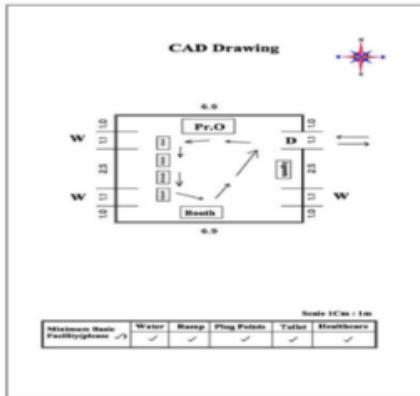

Google Map View

Polling Station Building Front View

Polling Station Front View

Cad View

Key MAP View

சட்டமன்றத் தொகுதியின் எண் மற்றும் பெயர் : 103-பெருந்தறை பிரிவு எண் மற்றும் பெயர் 1-ஊத்துக்குளி(பே), பாவடித் தெரு வார்டு4