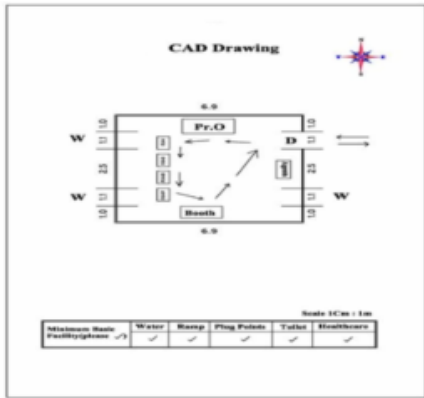

Google Map View

Polling Station Building Front View

Polling Station Front View

Cad View

Key MAP View

1 பெயர் : பழனிசாமி தந்தை பெயர் : சாமியப்பமுதலியார் வீட்டு எண் : 1/170 வயது : 68 பாலினம் : ஆண் Photo is available	WOU1808203	2 பெயர் : தனபாக்கியம் கணவர் பெயர் : பழனிசாமி வீட்டு எண் : 1/170 வயது : 66 பாலினம் : பெண் Photo is available	WOU1808211	3 பெயர் : கவிதாமணி ர கணவர் பெயர் : ரமேஷ் வீட்டு எண் : 2/149 வயது : 45 பாலினம் : பெண் Photo is available	FQT2952539
4 பெயர் : சீனிவாசன் தந்தை பெயர் : அய்யாவு வீட்டு எண் : 4 வயது : 49 பாலினம் : ஆண் Photo is available	WOU1806546	5 பெயர் : பிரபு தந்தை பெயர் : செல்வராஜ் வீட்டு எண் : 4/60 வயது : 33 பாலினம் : ஆண் Photo is available	WOU2023885	6 பெயர் : கோபிகா கணவர் பெயர் : விஜயகுமார் வீட்டு எண் : 4-60 வயது : 31 பாலினம் : பெண் Photo is available	WOU2041747
7 பெயர் : கலாவதி கணவர் பெயர் : கார்த்திகேயன் வீட்டு எண் : 5 வயது : 67 பாலினம் : பெண் Photo is available	WOU0872556	8 பெயர் : ஜகன்கீர் தந்தை பெயர் : பாஷா வீட்டு எண் : 5 வயது : 51 பாலினம் : ஆண் Photo is available	WOU0292755	9 பெயர் : சிவநேசன் தந்தை பெயர் : கார்த்திகேயன் வீட்டு எண் : 5 வயது : 46 பாலினம் : ஆண் Photo is available	WOU0872424
10 பெயர் : ஜானகி கணவர் பெயர் : சிவநேசன் வீட்டு எண் : 5 வயது : 39 பாலினம் : பெண் Photo is available	WOU0872432	11 பெயர் : ரகுபதி தந்தை பெயர் : வேலுசாமி வீட்டு எண் : 8 வயது : 50 பாலினம் : ஆண் Photo is available	WOU1992072	12 பெயர் : மகேஸ்வரி கணவர் பெயர் : ரகுபதி வீட்டு எண் : 8 வயது : 42 பாலினம் : பெண் Photo is available	WOU0332130
13 பெயர் : பாலகிருஷ்ணன் தந்தை பெயர் : கந்தசாமிமுதலியார் வீட்டு எண் : 8-1 வயது : 75 பாலினம் : ஆண் Photo is available	WOU1806553	14 பெயர் : மோகன் தந்தை பெயர் : கந்தசாமிமுதலியார் வீட்டு எண் : 8-1 வயது : 71 பாலினம் : ஆண் Photo is available	FQT4022802	15 பெயர் : தங்கமாளர் கணவர் பெயர் : மோகன் வீட்டு எண் : 8-1 வயது : 61 பாலினம் : பெண் Photo is available	WOU1806561
16 பெயர் : அங்காளபரமேஸ்வரி தந்தை பெயர் : ரவிச்சந்திரன் வீட்டு எண் : 8-24 வயது : 31 பாலினம் : பெண் Photo is available	WOU0726091	17 பெயர் : இந்துமதி தந்தை பெயர் : ரவிச்சந்திரன் வீட்டு எண் : 8 24 வயது : 25 பாலினம் : பெண் Photo is available	WOU1127653	18 பெயர் : கணேஷ் தந்தை பெயர் : சுப்ரமணியன் வீட்டு எண் : 8 90 வயது : 26 பாலினம் : ஆண் Photo is available	WOU1127638
19 பெயர் : ரமேஷ் தந்தை பெயர் : சுப்பிரமணியன் வீட்டு எண் : 8-91 வயது : 31 பாலினம் : ஆண் Photo is available	WOU0635706	20 பெயர் : பிரியதர்ஷினி தந்தை பெயர் : முத்து வீட்டு எண் : 9 வயது : 27 பாலினம் : பெண் Photo is available	WOU1039635	21 பெயர் : பாத்திமா கணவர் பெயர் : முகமது ஹிதாயத்துல்லா வீட்டு எண் : 11 வயது : 28 பாலினம் : பெண் Photo is available	WOU1127778
22 பெயர் : முஹம்மத் அப்துர் தந்தை பெயர் : ஜபர்சதிக் வீட்டு எண் : 11 வயது : 20 பாலினம் : ஆண் Photo is available	WOU2278828	23 பெயர் : தெளப்பிக் ரஹ்மான் தந்தை பெயர் : காதர் மைதீன் சேக் வீட்டு எண் : 11/13 வயது : 23 பாலினம் : ஆண் Photo is available	WOU1992155	24 பெயர் : கமர்நிஷா கணவர் பெயர் : கடர்மைந வீட்டு எண் : 13 வயது : 56 பாலினம் : பெண் Photo is available	WOU2041739
25 பெயர் : சுபைதாபேகம் தந்தை பெயர் : முகமதுயூசப் வீட்டு எண் : 13 வயது : 38 பாலினம் : பெண் Photo is available	WOU0092932	26 பெயர் : ஆயிஷாபானு கணவர் பெயர் : சதாம்உசேன் வீட்டு எண் : 13 வயது : 28 பாலினம் : பெண் Photo is available	WOU1127661	27 பெயர் : முகமது அசாருதின் தந்தை பெயர் : முபாரக் வீட்டு எண் : 13 வயது : 26 பாலினம் : ஆண் Photo is available	WOU1127786
28 பெயர் : அபூபக்கர் சிந்திக் தந்தை பெயர் : காதர் மொய் தீன் வீட்டு எண் : 13 வயது : 25 பாலினம் : ஆண் Photo is available	WOU1992171	29 பெயர் : வசந்தா கணவர் பெயர் : உக்கிரவேல் வீட்டு எண் : 14 வயது : 68 பாலினம் : பெண் Photo is available	FQT1551142	30 பெயர் : நந்தகுமார் தந்தை பெயர் : சந்திரன் வீட்டு எண் : 18 வயது : 41 பாலினம் : ஆண் Photo is available	WOU2023869