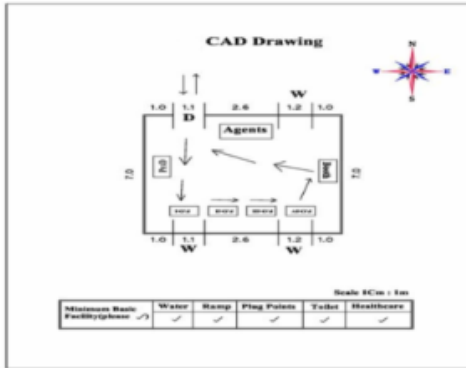

Google Map View

Polling Station Building Front View

Polling Station Front View

Cad View

Key MAP View

1 பெயர் : பொன்னுச்சாமி தந்தை பெயர் : ராமசாமி வீட்டு எண் : 1 வயது : 68 பாலினம் : ஆண் Photo is available	WOU1810266	2 பெயர் : கமலாத்தாள் கணவர் பெயர் : பொன்னுச்சாமி வீட்டு எண் : 1 வயது : 64 பாலினம் : பெண் Photo is available	WOU1810274	3 பெயர் : ராமலிங்கம் தந்தை பெயர் : அருணாசலம் வீட்டு எண் : 1 வயது : 56 பாலினம் : ஆண் Photo is available	WOU0557967
4 பெயர் : நல்லசாமி தந்தை பெயர் : பொன்னுச்சாமி வீட்டு எண் : 1 வயது : 43 பாலினம் : ஆண் Photo is available	FQT2038511	5 பெயர் : தீபா கணவர் பெயர் : மகேந்திரன் வீட்டு எண் : 1 வயது : 30 பாலினம் : பெண் Photo is available	WOU0937581	6 பெயர் : சிவரஞ்சனி கணவர் பெயர் : நல்லசாமி வீட்டு எண் : 1/1 வயது : 30 பாலினம் : பெண் Photo is available	WOU1958628
7 பெயர் : ஜெகதீசன் தந்தை பெயர் : பொன்னுச்சாமி வீட்டு எண் : 1-3 வயது : 35 பாலினம் : ஆண் Photo is available	WOU0130005	8 பெயர் : தேவிப்பிரியா கணவர் பெயர் : ஜெகநாதன் வீட்டு எண் : 1-3 வயது : 33 பாலினம் : பெண் Photo is available	WOU0872952	9 பெயர் : துரைசாமி தந்தை பெயர் : பொன்னுச்சாமி வீட்டு எண் : 1-3 வயது : 32 பாலினம் : ஆண் Photo is available	WOU0558197
10 பெயர் : நாகப்பன் தந்தை பெயர் : ஆரப்பன் வீட்டு எண் : 1-9A வயது : 75 பாலினம் : ஆண் Photo is available	FQT2018679	11 பெயர் : சுப்பாத்தாள் கணவர் பெயர் : சடையப்பன் வீட்டு எண் : 1-30 வயது : 66 பாலினம் : பெண் Photo is available	WOU0557165	12 பெயர் : குமார் தந்தை பெயர் : சடையப்பன் வீட்டு எண் : 1-30 வயது : 50 பாலினம் : ஆண் Photo is available	WOU0557181
13 பெயர் : அ.தீபா தந்தை பெயர் : ர.அப்புசாமி வீட்டு எண் : 1-34 வயது : 25 பாலினம் : பெண் Photo is available	WOU1157023	14 பெயர் : அ.பரத் தந்தை பெயர் : அப்புசாமி அப்புசாமி வீட்டு எண் : 1/34, சின்னிய கவுண்டம்பாளையம் வயது : 28 பாலினம் : ஆண் Photo is available	WOU2275725	15 பெயர் : கண்ணம்மாள் கணவர் பெயர் : பெரியசாமி வீட்டு எண் : 1-36A வயது : 53 பாலினம் : பெண் Photo is available	WOU0636472
16 பெயர் : பழனிச்சாமி தந்தை பெயர் : அம்மாசைக்குட்டி வீட்டு எண் : 1-40-45 வயது : 35 பாலினம் : ஆண் Photo is available	WOU0130013	17 பெயர் : ராஜம்மாள் கணவர் பெயர் : சாமியப்பன் வீட்டு எண் : 1-44A வயது : 55 பாலினம் : பெண் Photo is available	FQT3980075	18 பெயர் : கோவிந்தராஜ் தந்தை பெயர் : பாலசுப்ரமணியம் வீட்டு எண் : 1-46 வயது : 37 பாலினம் : ஆண் Photo is available	WOU0130021
19 பெயர் : தனசீலன் தந்தை பெயர் : தெய்வசிகாமணி தெய்வசிகாமணி வீட்டு எண் : 1/47 வயது : 24 பாலினம் : ஆண் Photo is available	WOU1958602	20 பெயர் : பாரதி தந்தை பெயர் : தெய்வ சிகாமணி வீட்டு எண் : 1/47 வயது : 22 பாலினம் : ஆண் Photo is available	WOU2133262	21 பெயர் : வேலுசாமி தந்தை பெயர் : சென்னியப்பன் வீட்டு எண் : 1-51 வயது : 34 பாலினம் : ஆண் Photo is available	WOU0295212
22 பெயர் : பரதராமன் தந்தை பெயர் : சேமலையப்பன் வீட்டு எண் : 1-54 வயது : 34 பாலினம் : ஆண் Photo is available	WOU0196527	23 பெயர் : மோகனசுந்தரம் தந்தை பெயர் : சீனிவாசன் வீட்டு எண் : 1-57 வயது : 30 பாலினம் : ஆண் Photo is available	WOU0727529	24 பெயர் : கோகிலா கணவர் பெயர் : மோகனசுந்தரம் வீட்டு எண் : 1/57 வயது : 28 பாலினம் : பெண் Photo is available	WOU1958826
25 பெயர் : சாந்தி கணவர் பெயர் : சண்முகம் வீட்டு எண் : 1-58 வயது : 33 பாலினம் : பெண் Photo is available	WOU0557942	# 26 பெயர் : பொன்னுச்சாமி.க தந்தை பெயர் : கருப்புசாமி கருப்ப கவுண்டர் வீட்டு எண் : 1/59 வயது : 56 பாலினம் : ஆண் Photo is available	FQT2010288	27 பெயர் : சரண்யா கணவர் பெயர் : நல்லசாமி வீட்டு எண் : 1-65 வயது : 32 பாலினம் : பெண் Photo is available	WOU0558072
28 பெயர் : மணி தந்தை பெயர் : சென்னியப்பன் வீட்டு எண் : 1-73 வயது : 63 பாலினம் : ஆண் Photo is available	WOU1810282	29 பெயர் : செளந்திரராஜன் தந்தை பெயர் : கருப்புசாமி வீட்டு எண் : 1-79 வயது : 53 பாலினம் : ஆண் Photo is available	WOU1810290	30 பெயர் : தினேஷ் தந்தை பெயர் : சாமிநாதன் வீட்டு எண் : 1/85 வயது : 25 பாலினம் : ஆண் Photo is available	WOU1958594