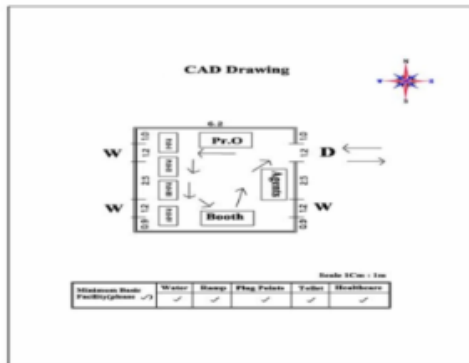

Google Map View

Polling Station Building Front View

Polling Station Front View

Cad View

Key MAP View

சட்டமன்றத் தொகுதியின் எண் மற்றும் பெயர் : 103-பெருந்துறை பிரிவு எண் மற்றும் பெயர் 1-வரப்பாளையம் (ஊ) வார்டு-1, அங்காரண்டிப் புதூர்