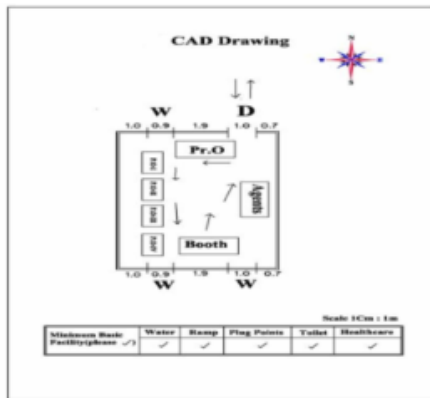

வாக்காளர் பதிவு அலுவலரின்
கையொப்பம்

Nazri Naksha

Google Map View

Polling Station Building Front View

Polling Station Front View

Cad View

Key MAP View

| | | | | | | | | | | | |
|----|------------|---|--------------------|----|------------|--|--------------------|----|------------|---|--------------------|
| 1 | WOU0824185 | பெயர் : வேலுமணி ஆ தந்தை பெயர்: ஆறுமுகம் வீட்டு எண் : 1/8 வயது : 39 பாலினம் : ஆண் | Photo is available | 2 | WOU0824110 | பெயர் : ந நகுமணி கணவர் பெயர்: வேலுமணி வீட்டு எண் : 1/8 வயது : 33 பாலினம் : பெண் | Photo is available | 3 | WOU1077403 | பெயர் : தமிழ்செல்வி கணவர் பெயர்: ஞானசேகர் வீட்டு எண் : 1-8 வயது : 30 பாலினம் : பெண் | Photo is available |
| 4 | WOU0824235 | பெயர் : மணிமேகலை கணவர் பெயர்: ஆறுமுகம் வீட்டு எண் : 1-14 வயது : 37 பாலினம் : பெண் | Photo is available | 5 | WOU0332916 | பெயர் : கோகிலா தந்தை பெயர்: பழனிசாமி வீட்டு எண் : 1-25 வயது : 33 பாலினம் : பெண் | Photo is available | 6 | WOU1040781 | பெயர் : பிரதீப்ராஜா தந்தை பெயர்: குணசேகரன் வீட்டு எண் : 1-30 வயது : 28 பாலினம் : ஆண் | Photo is available |
| 7 | WOU0296129 | பெயர் : கணேசமூர்த்தி தந்தை பெயர்: பழனிச்சாமி வீட்டு எண் : 1-32 வயது : 36 பாலினம் : ஆண் | Photo is available | 8 | GTJ3860897 | பெயர் : லட்சுமி கணவர் பெயர்: தங்கமுத்து வீட்டு எண் : 1-37 வயது : 69 பாலினம் : பெண் | Photo is available | 9 | WOU0095455 | பெயர் : கோபாலகிருஷ்ணன் தந்தை பெயர்: தங்கமுத்து வீட்டு எண் : 1-37 வயது : 43 பாலினம் : ஆண் | Photo is available |
| 10 | GTJ3860913 | பெயர் : கண்ணம்மாள் கணவர் பெயர்: சுப்பிரமணி வீட்டு எண் : 1-38 வயது : 60 பாலினம் : பெண் | Photo is available | 11 | GTJ3860921 | பெயர் : மோகன்ராஜ் தந்தை பெயர்: சுப்பிரமணி வீட்டு எண் : 1-38 வயது : 41 பாலினம் : ஆண் | Photo is available | 12 | WOU0559211 | பெயர் : ராஜாமணி கணவர் பெயர்: மோகன்ராஜ் வீட்டு எண் : 1-38 வயது : 38 பாலினம் : பெண் | Photo is available |
| 13 | WOU1959725 | பெயர் : சரண்யா தந்தை பெயர்: ஜனார்த்தனம் வீட்டு எண் : 2/5 வயது : 32 பாலினம் : பெண் | Photo is available | 14 | WOU2015097 | பெயர் : கவிப்பிரியா தந்தை பெயர்: துரைச்சாமி வீட்டு எண் : 2ஏ வயது : 23 பாலினம் : பெண் | Photo is available | 15 | WOU1896497 | பெயர் : குமாரசாமி தந்தை பெயர்: தேவணகவுண்டர் வீட்டு எண் : 3 வயது : 67 பாலினம் : ஆண் | Photo is available |
| 16 | WOU1896505 | பெயர் : ஜெயக்கொடி கணவர் பெயர்: குமாரசாமி வீட்டு எண் : 3 வயது : 56 பாலினம் : பெண் | Photo is available | 17 | WOU0332908 | பெயர் : விவேகானந்தன் தந்தை பெயர்: குமாரசாமி வீட்டு எண் : 3 வயது : 39 பாலினம் : ஆண் | Photo is available | 18 | WOU0332890 | பெயர் : சுசிதா கணவர் பெயர்: விவேகானந்தன் வீட்டு எண் : 3 வயது : 34 பாலினம் : பெண் | Photo is available |
| 19 | WOU1896521 | பெயர் : சின்னம்மாள் கணவர் பெயர்: முத்துச்சாமி வீட்டு எண் : 7 வயது : 67 பாலினம் : பெண் | Photo is available | 20 | WOU0559286 | பெயர் : வெங்கடாசலம் தந்தை பெயர்: முத்துசாமி வீட்டு எண் : 7-7 வயது : 39 பாலினம் : ஆண் | Photo is available | 21 | WOU1959717 | பெயர் : யுவராணி கணவர் பெயர்: வெங்கடாச்சலம் வீட்டு எண் : 7/7 வயது : 34 பாலினம் : பெண் | Photo is available |
| 22 | WOU2079341 | பெயர் : ஷண்மதி கணவர் பெயர்: சண்முகசுந்தரம் வீட்டு எண் : 7/110 வயது : 28 பாலினம் : பெண் | Photo is available | 23 | WOU1896539 | பெயர் : ஆறுமுகம் தந்தை பெயர்: கொளந்தசாமி கவுண்டர் வீட்டு எண் : 8 வயது : 69 பாலினம் : ஆண் | Photo is available | 24 | WOU1896547 | பெயர் : குப்பாயம்மாள் கணவர் பெயர்: ஆறுமுகம் வீட்டு எண் : 8 வயது : 62 பாலினம் : பெண் | Photo is available |
| 25 | WOU0095422 | பெயர் : ஞானசேகர் தந்தை பெயர்: ஆறுமுகம் வீட்டு எண் : 8-8 வயது : 37 பாலினம் : ஆண் | Photo is available | 26 | WOU1959675 | பெயர் : பிரதீப் குமார் தந்தை பெயர்: சாந்தகுமார் வீட்டு எண் : 8/51 வயது : 25 பாலினம் : ஆண் | Photo is available | 27 | WOU1959659 | பெயர் : கௌதம் தந்தை பெயர்: ராம்சாமி வீட்டு எண் : 8/77 வயது : 24 பாலினம் : ஆண் | Photo is available |
| 28 | WOU1896562 | பெயர் : பழனியம்மாள் கணவர் பெயர்: கருப்பச்சாமி வீட்டு எண் : 9 வயது : 78 பாலினம் : பெண் | Photo is available | 29 | WOU1896570 | பெயர் : புஷ்பநாதன் தந்தை பெயர்: கருப்பச்சாமி வீட்டு எண் : 9 வயது : 54 பாலினம் : ஆண் | Photo is available | 30 | WOU2227338 | பெயர் : தரணிஷ் பு தந்தை பெயர்: புஷ்பநாதன் க வீட்டு எண் : 9/ஏ வயது : 22 பாலினம் : ஆண் | Photo is available |