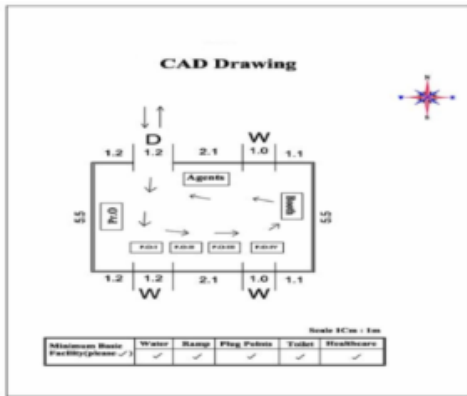

Google Map View

Polling Station Building Front View

Polling Station Front View

Cad View

Key MAP View

1 பெயர் : ராஜேஸ்வரி கா கணவர் பெயர் : காமராஜ் வீட்டு எண் : 00 வயது : 41 பாலினம் : பெண் Photo is available	WOU2156883	2 பெயர் : கார்த்தி தந்தை பெயர் : பொன்னுச்சாமி வீட்டு எண் : 0 வயது : 22 பாலினம் : ஆண் Photo is available	WOU2094084	3 பெயர் : சகுந்தலா கணவர் பெயர் : சிவக்குமார் வீட்டு எண் : 1 வயது : 43 பாலினம் : பெண் Photo is available	WOU0442202
4 பெயர் : பார்வதி கணவர் பெயர் : ஈஸ்வரன் வீட்டு எண் : 1 வயது : 41 பாலினம் : பெண் Photo is available	WOU0442194	5 பெயர் : வெங்கடாசலம் தந்தை பெயர் : நாகராஜ் வீட்டு எண் : 1 வயது : 35 பாலினம் : ஆண் Photo is available	WOU0442186	6 பெயர் : கவிதா கணவர் பெயர் : சிவக்குமார் வீட்டு எண் : 1 வயது : 33 பாலினம் : பெண் Photo is available	WOU1047901
7 பெயர் : வெங்கடேஷ் தந்தை பெயர் : கஞ்சநாயக்கர் வீட்டு எண் : 1 வயது : 33 பாலினம் : ஆண் Photo is available	WOU0442210	8 பெயர் : விங்கேஷ் தந்தை பெயர் : பொன்னுச்சாமி வீட்டு எண் : 1 வயது : 27 பாலினம் : ஆண் Photo is available	WOU1047919	9 பெயர் : ரேவதி தந்தை பெயர் : வெங்கடாசலம் வீட்டு எண் : 1 வயது : 25 பாலினம் : பெண் Photo is available	WOU2018091
10 பெயர் : வைஷ்ணவி தந்தை பெயர் : கிஷோர் வீட்டு எண் : 1 வயது : 21 பாலினம் : பெண் Photo is available	WOU2222594	11 பெயர் : வள்ளியம்மாள் கணவர் பெயர் : பெருமாள்நாடார் வீட்டு எண் : 1-1 வயது : 94 பாலினம் : பெண் Photo is available	WOU1246545	12 பெயர் : பொன்றாமசாமி தந்தை பெயர் : பெருமாள்நாடார் வீட்டு எண் : 1-1 வயது : 76 பாலினம் : ஆண் Photo is available	WOU1246891
13 பெயர் : பாப்பாள் கணவர் பெயர் : பொன்றாமசாமி வீட்டு எண் : 1-1 வயது : 63 பாலினம் : பெண் Photo is available	WOU1246909	14 பெயர் : அர்ச்சுணன் தந்தை பெயர் : பொன்றாமசாமி வீட்டு எண் : 1-1 வயது : 44 பாலினம் : ஆண் Photo is available	FQT3016458	15 பெயர் : ஈஸ்வரன் தந்தை பெயர் : சுப்பிரமணி வீட்டு எண் : 1-1 வயது : 43 பாலினம் : ஆண் Photo is available	FQT3015989
16 பெயர் : சுப்பிரமணி தந்தை பெயர் : பெருமாள்நாடார் வீட்டு எண் : 1-2 வயது : 58 பாலினம் : ஆண் Photo is available	WOU1246917	17 பெயர் : கண்ணம்மாள் கணவர் பெயர் : சுப்பிரமணி வீட்டு எண் : 1-2 வயது : 53 பாலினம் : பெண் Photo is available	WOU1246925	18 பெயர் : ரகுவரன் தந்தை பெயர் : மன்னவன் வீட்டு எண் : 1-3 வயது : 42 பாலினம் : ஆண் Photo is available	FQT3015641
19 பெயர் : மல்லநாயக்கர் தந்தை பெயர் : குப்பநாயக்கர் வீட்டு எண் : 1-4 வயது : 71 பாலினம் : ஆண் Photo is available	WOU1246933	20 பெயர் : பழனியம்மாள் கணவர் பெயர் : மல்லநாயக்கர் வீட்டு எண் : 1-4 வயது : 60 பாலினம் : பெண் Photo is available	WOU1246941	21 பெயர் : ஜோதிமணி கணவர் பெயர் : வெங்கிடசாமி வீட்டு எண் : 1-4 வயது : 38 பாலினம் : பெண் Photo is available	WOU0834036
22 பெயர் : பசுபதிராஜா தந்தை பெயர் : துரைசாமி வீட்டு எண் : 1/6 வயது : 24 பாலினம் : ஆண் Photo is available	WOU2012755	23 பெயர் : விக்கேஸ் தந்தை பெயர் : தங்கராஜ் வீட்டு எண் : 1-6A வயது : 34 பாலினம் : ஆண் Photo is available	WOU0211177	24 பெயர் : மேனகா காந்தி கணவர் பெயர் : பழனிச்சாமி வீட்டு எண் : 1-8 வயது : 41 பாலினம் : பெண் Photo is available	WOU0005710
25 பெயர் : தமிழரசு தந்தை பெயர் : தம்பிகவுண்டர் வீட்டு எண் : 1-9 வயது : 29 பாலினம் : ஆண் Photo is available	WOU0773481	26 பெயர் : ஸ்ரீகாந்த் தந்தை பெயர் : பழனிச்சாமி வீட்டு எண் : 1-12A வயது : 28 பாலினம் : ஆண் Photo is available	WOU0983130	27 பெயர் : பூமணி கணவர் பெயர் : பாபு வீட்டு எண் : 1-26 வயது : 48 பாலினம் : பெண் Photo is available	WOU1246958
28 பெயர் : தரணிஷ் ரா தந்தை பெயர் : ராஜா நா வீட்டு எண் : 1/26 வயது : 20 பாலினம் : ஆண் Photo is available	WOU2238533	29 பெயர் : மாரநாயக்கர் தந்தை பெயர் : நடு மாரநாயக்கர் வீட்டு எண் : 1-27 வயது : 62 பாலினம் : ஆண் Photo is available	WOU0739383	30 பெயர் : கீதா கணவர் பெயர் : ரமேசு வீட்டு எண் : 1-33 வயது : 39 பாலினம் : பெண் Photo is available	WOU0654400