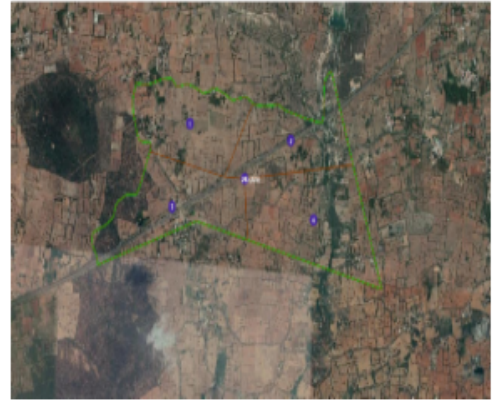

3. வாக்குச் சாவடியின் விவரங்கள்

வாக்குச் சாவடியின் எண் மற்றும் பெயர் : 271 - அரசு உயர்நிலைப்பள்ளி வாய்பாடி-638056	வாக்குச் சாவடியின் வகைப்பாடு (ஆண்/பெண்/பொது)	பொது
வாக்குச் சாவடியின் முகவரி : அரசு உயர்நிலைப்பள்ளி, வடக்குப் பார்த்த தாரசு கட்டிடத்தின் மேற்கு பகுதி, வாய்பாடி-638056	துணை வாக்குச் சாவடிகளின் எண்ணிக்கை :	0

4. வாக்காளர்களின் எண்ணிக்கை

தொடங்கும் வரிசை எண்	முடியும் வரிசை எண்.	நிகர வாக்காளர்களின் எண்ணிக்கை			
		ஆண்	பெண்	மூன்றாம் பாலினம்	மொத்தம்
1	615	282	324	0	606

கையொப்பம்

Nazri Naksha

Google Map View

Polling Station Building Front View