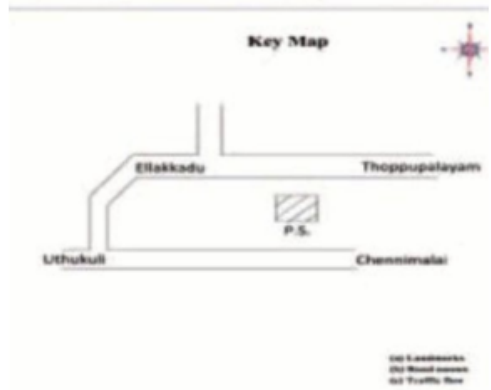

Google Map View

Polling Station Building Front View

Polling Station Front View

Cad View

Key MAP View

1 பெயர் : கிட்டான் தந்தை பெயர்: சென்னி வீட்டு எண் : 1 வயது : 64 பாலினம் : ஆண் Photo is available	GTJ1144070	2 பெயர் : பொன்னம்மாள் கணவர் பெயர்: கிட்டான் வீட்டு எண் : 1 வயது : 59 பாலினம் : பெண் Photo is available	GTJ1144112	3 பெயர் : ஆறுமுகம் தந்தை பெயர்: ராமன் வீட்டு எண் : 1 வயது : 53 பாலினம் : ஆண் Photo is available	WOU0130906
4 பெயர் : ஜெயா கணவர் பெயர்: ஆறுமுகம் வீட்டு எண் : 1 வயது : 45 பாலினம் : பெண் Photo is available	WOU0130914	5 பெயர் : குணசேகரன் தந்தை பெயர்: ஈஸ்வரன் வீட்டு எண் : 1 வயது : 33 பாலினம் : ஆண் Photo is available	WOU0638494	6 பெயர் : கண்ணதாசன் தந்தை பெயர்: வேல்முருகன் வீட்டு எண் : 1 வயது : 31 பாலினம் : ஆண் Photo is available	WOU0873547
7 பெயர் : பூரணி தந்தை பெயர்: ஆறுமுகம் வீட்டு எண் : 1 வயது : 23 பாலினம் : பெண் Photo is available	WOU2142248	8 பெயர் : தேவராஜ் தந்தை பெயர்: ஈஸ்வரன் வீட்டு எண் : 1-3 வயது : 36 பாலினம் : ஆண் Photo is available	WOU0333120	9 பெயர் : நித்யா கணவர் பெயர்: தேவராஜ் வீட்டு எண் : 1-3 வயது : 34 பாலினம் : பெண் Photo is available	WOU0333096
10 பெயர் : சுரேஷ் தந்தை பெயர்: ராசன் வீட்டு எண் : 1-7 வயது : 40 பாலினம் : ஆண் Photo is available	WOU0296608	11 பெயர் : நித்யா கணவர் பெயர்: சுரேஷ் வீட்டு எண் : 1-7 வயது : 37 பாலினம் : பெண் Photo is available	WOU0559724	12 பெயர் : சித்ரா கணவர் பெயர்: முத்துச்சாமி வீட்டு எண் : 1-8 வயது : 42 பாலினம் : பெண் Photo is available	WOU0296616
13 பெயர் : சந்தோஷ் தந்தை பெயர்: பெருமாள் வீட்டு எண் : 1/8 வயது : 27 பாலினம் : ஆண் Photo is available	WOU1165778	14 பெயர் : உதயானந்தன் பெ தந்தை பெயர்: பெருமாள் வீட்டு எண் : 1/8 வயது : 22 பாலினம் : ஆண் Photo is available	WOU2104404	15 பெயர் : துளசிமணி கணவர் பெயர்: பூபதி வீட்டு எண் : 1-9 வயது : 37 பாலினம் : பெண் Photo is available	WOU0296582
16 பெயர் : தண்டபாணி தந்தை பெயர்: கருப்பன் வீட்டு எண் : 1/14 வயது : 42 பாலினம் : ஆண் Photo is available	WOU1960798	17 பெயர் : மூர்த்தி தந்தை பெயர்: முத்தான் வீட்டு எண் : 1/17 வயது : 44 பாலினம் : ஆண் Photo is available	GTJ1856608	18 பெயர் : பெருமாள் தந்தை பெயர்: பெரியகருப்பன் வீட்டு எண் : 1/47 வயது : 51 பாலினம் : ஆண் Photo is available	WOU1165240
19 பெயர் : முத்துசாமி தந்தை பெயர்: கருப்பன் வீட்டு எண் : 2 வயது : 58 பாலினம் : ஆண் Photo is available	WOU1864784	20 பெயர் : சுசீலா கணவர் பெயர்: முத்துசாமி வீட்டு எண் : 2 வயது : 55 பாலினம் : பெண் Photo is available	WOU1864792	21 பெயர் : சரோஜினி கணவர் பெயர்: பெரியகருப்புசாமி வீட்டு எண் : 2 வயது : 53 பாலினம் : பெண் Photo is available	WOU0825026
22 பெயர் : ஈஸ்வரன் தந்தை பெயர்: மொட்டையன் வீட்டு எண் : 3 வயது : 68 பாலினம் : ஆண் Photo is available	GTJ1144526	23 பெயர் : சரஸ்வதி கணவர் பெயர்: ஈஸ்வரன் வீட்டு எண் : 3 வயது : 58 பாலினம் : பெண் Photo is available	WOU1864800	24 பெயர் : பெருமாள் தந்தை பெயர்: சென்னி வீட்டு எண் : 3 வயது : 44 பாலினம் : ஆண் Photo is available	WOU0130930
25 பெயர் : சௌகார்த்திகா கணவர் பெயர்: பெருமாள் வீட்டு எண் : 3 வயது : 38 பாலினம் : பெண் Photo is available	WOU0130948	26 பெயர் : மஞ்சு கணவர் பெயர்: குணசேகரன் வீட்டு எண் : 3 வயது : 30 பாலினம் : பெண் Photo is available	WOU0939918	27 பெயர் : லதா கணவர் பெயர்: முத்துசாமி வீட்டு எண் : 4 வயது : 47 பாலினம் : பெண் Photo is available	WOU0130989
28 பெயர் : ரேவதி தந்தை பெயர்: பழனிசாமி வீட்டு எண் : 4 வயது : 31 பாலினம் : பெண் Photo is available	WOU2022903	29 பெயர் : ஹரிபிரசாத் தாயின் பெயர்: அய்யாவு வீட்டு எண் : 4 வயது : 25 பாலினம் : ஆண் Photo is available	WOU1960806	30 பெயர் : டோன் பிரசாந்த் தந்தை பெயர்: முத்துசாமி வீட்டு எண் : 4 வயது : 23 பாலினம் : ஆண் Photo is available	WOU2003325