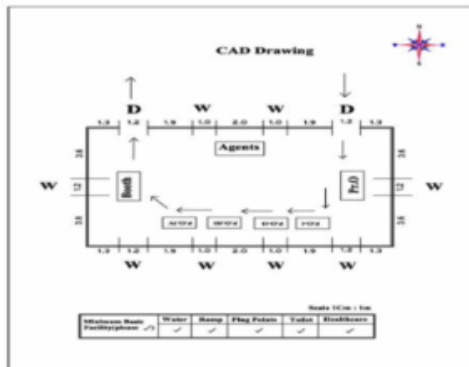

Google Map View

Polling Station Building Front View

Polling Station Front View

Cad View

Key MAP View

1 பெயர் : கிட்டான் தந்தை பெயர்: சென்னி வீட்டு எண் : 1 வயது : 64 பாலினம் : ஆண் Photo is available	GTJ1144070	2 பெயர் : பொன்னம்மாள் கணவர் பெயர்: கிட்டான் வீட்டு எண் : 1 வயது : 59 பாலினம் : பெண் Photo is available	GTJ1144112	3 பெயர் : ஆறுமுகம் தந்தை பெயர்: ராமன் வீட்டு எண் : 1 வயது : 53 பாலினம் : ஆண் Photo is available	WOU0130906
4 பெயர் : ஜெயா கணவர் பெயர்: ஆறுமுகம் வீட்டு எண் : 1 வயது : 45 பாலினம் : பெண் Photo is available	WOU0130914	5 பெயர் : குணசேகரன் தந்தை பெயர்: ஈஸ்வரன் வீட்டு எண் : 1 வயது : 33 பாலினம் : ஆண் Photo is available	WOU0638494	6 பெயர் : கண்ணதாசன் தந்தை பெயர்: வேல்முருகன் வீட்டு எண் : 1 வயது : 31 பாலினம் : ஆண் Photo is available	WOU0873547
7 பெயர் : பூரணி தந்தை பெயர்: ஆறுமுகம் வீட்டு எண் : 1 வயது : 23 பாலினம் : பெண் Photo is available	WOU2142248	8 பெயர் : தேவராஜ் தந்தை பெயர்: ஈஸ்வரன் வீட்டு எண் : 1-3 வயது : 36 பாலினம் : ஆண் Photo is available	WOU0333120	9 பெயர் : நித்யா கணவர் பெயர்: தேவராஜ் வீட்டு எண் : 1-3 வயது : 34 பாலினம் : பெண் Photo is available	WOU0333096
10 பெயர் : சுரேஷ் தந்தை பெயர்: ராசன் வீட்டு எண் : 1-7 வயது : 40 பாலினம் : ஆண் Photo is available	WOU0296608	11 பெயர் : நித்யா கணவர் பெயர்: சுரேஷ் வீட்டு எண் : 1-7 வயது : 37 பாலினம் : பெண் Photo is available	WOU0559724	12 பெயர் : சித்ரா கணவர் பெயர்: முத்துச்சாமி வீட்டு எண் : 1-8 வயது : 42 பாலினம் : பெண் Photo is available	WOU0296616
13 பெயர் : சந்தோஷ் தந்தை பெயர்: பெருமாள் வீட்டு எண் : 1/8 வயது : 27 பாலினம் : ஆண் Photo is available	WOU1165778	14 பெயர் : உதயானந்தன் பெ தந்தை பெயர்: பெருமாள் வீட்டு எண் : 1/8 வயது : 22 பாலினம் : ஆண் Photo is available	WOU2104404	15 பெயர் : துளசிமணி கணவர் பெயர்: பூபதி வீட்டு எண் : 1-9 வயது : 37 பாலினம் : பெண் Photo is available	WOU0296582
16 பெயர் : தண்டபாணி தந்தை பெயர்: கருப்பன் வீட்டு எண் : 1/14 வயது : 42 பாலினம் : ஆண் Photo is available	WOU1960798	17 பெயர் : மூர்த்தி தந்தை பெயர்: முத்தான் வீட்டு எண் : 1/17 வயது : 44 பாலினம் : ஆண் Photo is available	GTJ1856608	18 பெயர் : பெருமாள் தந்தை பெயர்: பெரியகருப்பன் வீட்டு எண் : 1/47 வயது : 51 பாலினம் : ஆண் Photo is available	WOU1165240
19 பெயர் : முத்துசாமி தந்தை பெயர்: கருப்பன் வீட்டு எண் : 2 வயது : 58 பாலினம் : ஆண் Photo is available	WOU1864784	20 பெயர் : சுசீலா கணவர் பெயர்: முத்துசாமி வீட்டு எண் : 2 வயது : 55 பாலினம் : பெண் Photo is available	WOU1864792	21 பெயர் : சரோஜினி கணவர் பெயர்: பெரியகருப்புசாமி வீட்டு எண் : 2 வயது : 53 பாலினம் : பெண் Photo is available	WOU0825026
22 பெயர் : ஈஸ்வரன் தந்தை பெயர்: மொட்டையன் வீட்டு எண் : 3 வயது : 68 பாலினம் : ஆண் Photo is available	GTJ1144526	23 பெயர் : சரஸ்வதி கணவர் பெயர்: ஈஸ்வரன் வீட்டு எண் : 3 வயது : 58 பாலினம் : பெண் Photo is available	WOU1864800	24 பெயர் : பெருமாள் தந்தை பெயர்: சென்னி வீட்டு எண் : 3 வயது : 44 பாலினம் : ஆண் Photo is available	WOU0130930
25 பெயர் : சௌகார்த்திகா கணவர் பெயர்: பெருமாள் வீட்டு எண் : 3 வயது : 38 பாலினம் : பெண் Photo is available	WOU0130948	26 பெயர் : மஞ்சு கணவர் பெயர்: குணசேகரன் வீட்டு எண் : 3 வயது : 30 பாலினம் : பெண் Photo is available	WOU0939918	27 பெயர் : லதா கணவர் பெயர்: முத்துசாமி வீட்டு எண் : 4 வயது : 47 பாலினம் : பெண் Photo is available	WOU0130989
28 பெயர் : ரேவதி தந்தை பெயர்: பழனிசாமி வீட்டு எண் : 4 வயது : 31 பாலினம் : பெண் Photo is available	WOU2022903	29 பெயர் : ஹரிபிரசாத் தாயின் பெயர்: அய்யாவு வீட்டு எண் : 4 வயது : 25 பாலினம் : ஆண் Photo is available	WOU1960806	30 பெயர் : டோன் பிரசாந்த் தந்தை பெயர்: முத்துசாமி வீட்டு எண் : 4 வயது : 23 பாலினம் : ஆண் Photo is available	WOU2003325