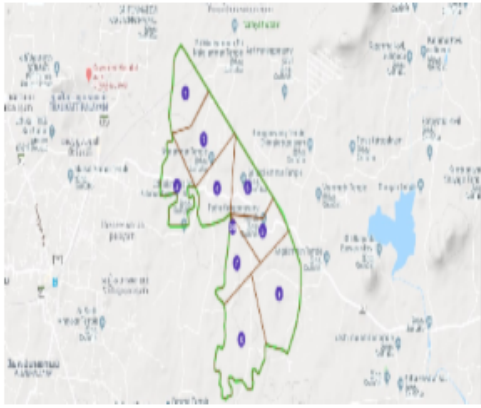

Nazri Naksha