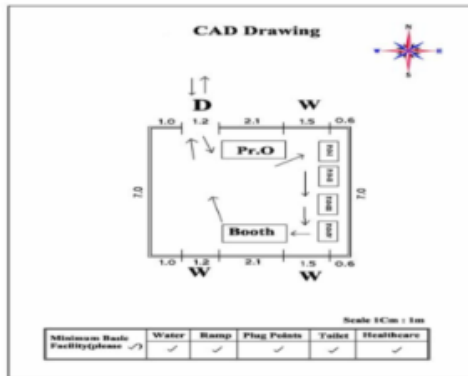

Google Map View

Polling Station Building Front View

Polling Station Front View

Cad View

Key MAP View

1 பெயர் : பழனிமாமன் கணவர் பெயர்: கந்தசாமி வீட்டு எண் : 1 வயது : 72 பாலினம் : பெண் Photo is available	WOU0097949	2 பெயர் : கலியாணசுந்தரம் தந்தை பெயர்: கந்தசாமி வீட்டு எண் : 1 வயது : 58 பாலினம் : ஆண் Photo is available	GTJ1357557	3 பெயர் : மோகன் தந்தை பெயர்: முருகேசன் வீட்டு எண் : 1 வயது : 29 பாலினம் : ஆண் Photo is available	WOU0825265
4 பெயர் : பழனிமாமன் கணவர் பெயர்: கிருஷ்ணசாமி வீட்டு எண் : 2 வயது : 72 பாலினம் : பெண் Photo is available	WOU1880145	5 பெயர் : பாப்பாத்தி கணவர் பெயர்: மணி வீட்டு எண் : 2 வயது : 54 பாலினம் : பெண் Photo is available	WOU0560680	6 பெயர் : மகேஸ்வரி கணவர் பெயர்: வடிவேல் வீட்டு எண் : 2 வயது : 38 பாலினம் : பெண் Photo is available	WOU0730341
7 பெயர் : துரைசாமி தந்தை பெயர்: சின்னசாமி வீட்டு எண் : 2A வயது : 71 பாலினம் : ஆண் Photo is available	WOU0297879	8 பெயர் : சகுந்தலா கணவர் பெயர்: துரைசாமி வீட்டு எண் : 2A வயது : 67 பாலினம் : பெண் Photo is available	WOU0297978	9 பெயர் : நடராஜன் தந்தை பெயர்: துரைசாமி வீட்டு எண் : 2A வயது : 45 பாலினம் : ஆண் Photo is available	WOU0647925
10 பெயர் : முத்து தந்தை பெயர்: துரைசாமி வீட்டு எண் : 2A வயது : 42 பாலினம் : ஆண் Photo is available	WOU0647933	11 பெயர் : மணிமேகலை கணவர் பெயர்: நடராஜன் வீட்டு எண் : 2A வயது : 36 பாலினம் : பெண் Photo is available	WOU0730127	12 பெயர் : சுந்தரம் தந்தை பெயர்: பழனிச்சாமி வீட்டு எண் : 3 வயது : 60 பாலினம் : ஆண் Photo is available	WOU1880160
13 பெயர் : ஜானகி கணவர் பெயர்: சுந்தரம் வீட்டு எண் : 3 வயது : 52 பாலினம் : பெண் Photo is available	GTJ2884591	14 பெயர் : சுப்பிரமணி தந்தை பெயர்: பழனிச்சாமி கவுண்டர் வீட்டு எண் : 4 வயது : 63 பாலினம் : ஆண் Photo is available	WOU1880178	15 பெயர் : மயிலாத்தாள் கணவர் பெயர்: சுப்பிரமணி வீட்டு எண் : 4 வயது : 61 பாலினம் : பெண் Photo is available	WOU1880186
16 பெயர் : நாச்சம்மாள் கணவர் பெயர்: குருவன் வீட்டு எண் : 5 வயது : 77 பாலினம் : பெண் Photo is available	WOU1880202	17 பெயர் : லட்சுமணன் தந்தை பெயர்: குருவன் வீட்டு எண் : 5 வயது : 52 பாலினம் : ஆண் Photo is available	WOU0198192	18 பெயர் : கோமதி கணவர் பெயர்: லட்சுமணன் வீட்டு எண் : 5 வயது : 45 பாலினம் : பெண் Photo is available	WOU0198200
19 பெயர் : லதா கணவர் பெயர்: செல்வராஜ் வீட்டு எண் : 6 வயது : 49 பாலினம் : பெண் Photo is available	GTJ1856061	20 பெயர் : விங்கேஸ்வரி கணவர் பெயர்: சேகர் வீட்டு எண் : 6 வயது : 38 பாலினம் : பெண் Photo is available	WOU0333484	21 பெயர் : ஊர்மிளா தந்தை பெயர்: செல்வராஜ் வீட்டு எண் : 6 வயது : 27 பாலினம் : பெண் Photo is available	WOU1041557
22 பெயர் : சுமித்ரா ச தந்தை பெயர்: சுந்தரம் வீட்டு எண் : 6/3 வயது : 25 பாலினம் : பெண் Photo is available	WOU1961317	23 பெயர் : ச சரேகா தந்தை பெயர்: சுந்தரம் வீட்டு எண் : 6/3 வயது : 24 பாலினம் : பெண் Photo is available	WOU1961242	24 பெயர் : மேனகா த கணவர் பெயர்: ஜெகதீஸ் வீட்டு எண் : 6/29 வயது : 28 பாலினம் : பெண் Photo is available	WOU1961119
25 பெயர் : காயத்திரி கணவர் பெயர்: முகுந்தன் வீட்டு எண் : 6-36 வயது : 40 பாலினம் : பெண் Photo is available	WOU0297937	26 பெயர் : துளசிமணி கணவர் பெயர்: குமரேசன் வீட்டு எண் : 6/36 வயது : 40 பாலினம் : பெண் Photo is available	WOU0298026	27 பெயர் : கௌதம் தந்தை பெயர்: பழனிசாமி வீட்டு எண் : 6/41 வயது : 21 பாலினம் : ஆண் Photo is available	WOU2204808
28 பெயர் : லலிதா கணவர் பெயர்: செந்தில் வீட்டு எண் : 6-44 வயது : 40 பாலினம் : பெண் Photo is available	WOU0645952	29 பெயர் : ராகேஷ்ஜனா தந்தை பெயர்: கோபிநாத்ஜனா வீட்டு எண் : 6/46 வயது : 38 பாலினம் : ஆண் Photo is available	WOU2122166	30 பெயர் : ரஷ்மிஜனா கணவர் பெயர்: ராகேஷ் வீட்டு எண் : 6/46ஏ வயது : 35 பாலினம் : பெண் Photo is available	WOU2122133