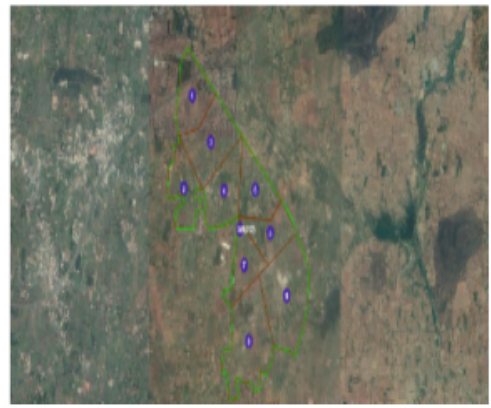

Google Map View