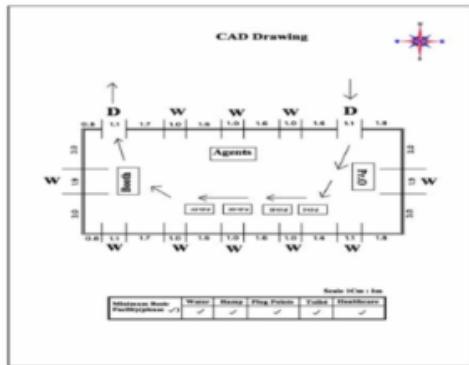

Google Map View

Polling Station Building Front View

Polling Station Front View

Cad View

Key MAP View

1 பெயர் : ராசம்மாள் கணவர் பெயர்: பழனிசாமி வீட்டு எண் : 1 வயது : 78 பாலினம் : பெண்	FQT2049195 Photo is available	2 பெயர் : மல்லிகா கணவர் பெயர்: நல்லசாமி வீட்டு எண் : 1 வயது : 49 பாலினம் : பெண்	FQT2998334 Photo is available	3 பெயர் : ரவி தந்தை பெயர்: சாமியப்பன் வீட்டு எண் : 1 வயது : 46 பாலினம் : ஆண்	WOU1041649 Photo is available
4 பெயர் : தேவி கணவர் பெயர்: தனபால் வீட்டு எண் : 1 வயது : 43 பாலினம் : பெண்	WOU0561514 Photo is available	5 பெயர் : சுரேஷ்குமார் தந்தை பெயர்: சுப்பிரமணி வீட்டு எண் : 1-6 வயது : 49 பாலினம் : ஆண்	WOU0940726 Photo is available	6 பெயர் : சந்தியா கணவர் பெயர்: சுரேஷ்குமார் வீட்டு எண் : 1-6 வயது : 38 பாலினம் : பெண்	WOU0199380 Photo is available
7 பெயர் : ராகுல் தந்தை பெயர்: மனோகரன் வீட்டு எண் : 1/21ஏ வயது : 21 பாலினம் : ஆண்	WOU2145381 Photo is available	8 பெயர் : சசிக்குமார் தந்தை பெயர்: மாரியப்பன் வீட்டு எண் : 1-22 வயது : 53 பாலினம் : ஆண்	WOU0298075 Photo is available	9 பெயர் : பேபி கணவர் பெயர்: சசிக்குமார் வீட்டு எண் : 1-22 வயது : 47 பாலினம் : பெண்	WOU0298125 Photo is available
10 பெயர் : மைதிலி கணவர் பெயர்: மூர்த்தி வீட்டு எண் : 1-27 வயது : 40 பாலினம் : பெண்	WOU0730564 Photo is available	11 பெயர் : தருண்ஹரிஸ் தந்தை பெயர்: குணசேகரன் வீட்டு எண் : 1/40 வயது : 19 பாலினம் : ஆண்	WOU2259570 Photo is available	12 பெயர் : நல்லசாமி தந்தை பெயர்: பழனிசாமி வீட்டு எண் : 1/50A வயது : 54 பாலினம் : ஆண்	WOU1849132 Photo is available
13 பெயர் : தினேஷ் தந்தை பெயர்: நல்லசாமி வீட்டு எண் : 1/50ஏ வயது : 21 பாலினம் : ஆண்	WOU2137958 Photo is available	14 பெயர் : ரமேஷ் தந்தை பெயர்: நல்லசாமி வீட்டு எண் : 1-57 வயது : 34 பாலினம் : ஆண்	WOU0298067 Photo is available	15 பெயர் : மாரிமுத்து தந்தை பெயர்: கந்தசாமி வீட்டு எண் : 1-58 வயது : 53 பாலினம் : ஆண்	WOU0561191 Photo is available
16 பெயர் : கல்யாணி கணவர் பெயர்: மாரிமுத்து வீட்டு எண் : 1-58 வயது : 50 பாலினம் : பெண்	WOU0561183 Photo is available	17 பெயர் : மகேஸ்வரி கணவர் பெயர்: தங்கவேல் வீட்டு எண் : 1-64 வயது : 36 பாலினம் : பெண்	WOU0561241 Photo is available	18 பெயர் : கோமதி கணவர் பெயர்: சண்முகம் வீட்டு எண் : 1-72A வயது : 47 பாலினம் : பெண்	WOU0098780 Photo is available
19 பெயர் : சத்யா கணவர் பெயர்: குணசேகரன் வீட்டு எண் : 1/93 வயது : 32 பாலினம் : பெண்	AWJ1944594 Photo is available	20 பெயர் : கொடிமலர் கணவர் பெயர்: நவீன்குமார் வீட்டு எண் : 1/96 வயது : 28 பாலினம் : பெண்	WOU2041960 Photo is available	21 பெயர் : புவனேஸ்வரன் தந்தை பெயர்: துரைசாமி வீட்டு எண் : 1/108 வயது : 21 பாலினம் : ஆண்	WOU2279578 Photo is available
22 பெயர் : லோகநாயகி கணவர் பெயர்: திருமூர்த்தி வீட்டு எண் : 1/130 வயது : 32 பாலினம் : பெண்	WOU0765818 Photo is available	23 பெயர் : லீலாதேவி கணவர் பெயர்: ஜெகநாதன் வீட்டு எண் : 1/133 வயது : 27 பாலினம் : பெண்	WOU2259562 Photo is available	24 பெயர் : தரணி செல்வம் தந்தை பெயர்: பழனிசாமி வீட்டு எண் : 1/135 வயது : 23 பாலினம் : ஆண்	WOU2047546 Photo is available
25 பெயர் : பிரதீபா தந்தை பெயர்: சண்முகம் வீட்டு எண் : 1/137 வயது : 23 பாலினம் : பெண்	WOU2041978 Photo is available	26 பெயர் : ராஜ்குமார் தந்தை பெயர்: முத்துசாமி வீட்டு எண் : 1-145 வயது : 39 பாலினம் : ஆண்	WOU0098657 Photo is available	27 பெயர் : சரண்யா கணவர் பெயர்: விக்னேஷ்வரன் வீட்டு எண் : 1 156 வயது : 31 பாலினம் : பெண்	WOU1130590 Photo is available
28 பெயர் : தூர்கா ப்ரீ தந்தை பெயர்: பழனிசாமி வீட்டு எண் : 1/166 வயது : 22 பாலினம் : பெண்	WOU2189462 Photo is available	29 பெயர் : நடராஜன் தந்தை பெயர்: துரைசாமி வீட்டு எண் : 1-171 வயது : 34 பாலினம் : ஆண்	WOU0561332 Photo is available	30 பெயர் : கலைவாணி கணவர் பெயர்: நடராஜன் வீட்டு எண் : 1/171 வயது : 27 பாலினம் : பெண்	WOU2257079 Photo is available