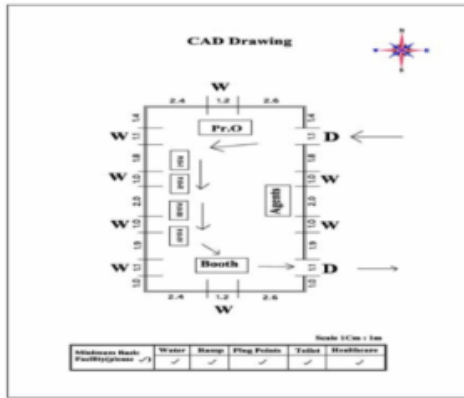

Google Map View

Polling Station Building Front View

Polling Station Front View

Cad View

Key MAP View

1	WOU2310308	பெயர் : மகாலெட்சுமி தே கணவர் பெயர் : அருள் வீட்டு எண் : 0 வயது : 28 பாலினம் : பெண்	Photo is available	2	WOU0568535	பெயர் : குப்புத்தாய் தந்தை பெயர் : சின்னமாரம்மாள் வீட்டு எண் : 1 வயது : 48 பாலினம் : ஆண்	Photo is available	3	WOU0642215	பெயர் : சுதா கணவர் பெயர் : சுப்பிரமணியன் வீட்டு எண் : 1 வயது : 42 பாலினம் : பெண்	Photo is available
4	WOU0568923	பெயர் : கதிரேசன் தந்தை பெயர் : பொன்னுசாமி வீட்டு எண் : 1-9 வயது : 32 பாலினம் : ஆண்	Photo is available	5	WOU0567537	பெயர் : மோகன்ராஜ் தந்தை பெயர் : சுப்பிரமணியம் வீட்டு எண் : 1-18 வயது : 33 பாலினம் : ஆண்	Photo is available	6	WOU0567594	பெயர் : கணேசன் தந்தை பெயர் : சின்னதம்பி வீட்டு எண் : 1-27 வயது : 63 பாலினம் : ஆண்	Photo is available
7	WOU0567636	பெயர் : சரஸ்வதி கணவர் பெயர் : கணேசன் வீட்டு எண் : 1-27 வயது : 53 பாலினம் : பெண்	Photo is available	8	WOU0567644	பெயர் : சக்தி ஈஸ்வரி கணவர் பெயர் : சக்திவேல் வீட்டு எண் : 1-27 வயது : 45 பாலினம் : பெண்	Photo is available	9	WOU2304806	பெயர் : நிதீஷ் குமார் ம் நிதீஷ் குமார் ம் தந்தை பெயர் : முத்துசாமி முத்துசாமி வீட்டு எண் : 1/27ஏ வயது : 20 பாலினம் : ஆண்	Photo is available
10	WOU2152502	பெயர் : பூபதி ம தந்தை பெயர் : மணிகண்டன் வீட்டு எண் : 1/30 வயது : 25 பாலினம் : ஆண்	Photo is available	11	WOU1043231	பெயர் : பழனிச்சாமி தந்தை பெயர் : ரங்கன் வீட்டு எண் : 1-47 வயது : 46 பாலினம் : ஆண்	Photo is available	12	WOU1043272	பெயர் : கலா கணவர் பெயர் : பழனிசாமி வீட்டு எண் : 1-47 வயது : 40 பாலினம் : பெண்	Photo is available
13	WOU2108231	பெயர் : நிர்மலாதேவி சு கணவர் பெயர் : சுப்ரமணியன் வீட்டு எண் : 1/74 ஏ வயது : 52 பாலினம் : பெண்	Photo is available	14	WOU2122869	பெயர் : பிரவீன் சு தந்தை பெயர் : சுப்பிரமணியன் வீட்டு எண் : 1/74 பீ வயது : 31 பாலினம் : ஆண்	Photo is available	15	WOU0568907	பெயர் : கிருஷ்ணகுமார் தந்தை பெயர் : சுப்ரமணியன் வீட்டு எண் : 1-114 வயது : 32 பாலினம் : ஆண்	Photo is available
16	WOU0101477	பெயர் : ராதாமணி கணவர் பெயர் : பழனிசாமி வீட்டு எண் : 1-128 வயது : 45 பாலினம் : பெண்	Photo is available	17	WOU1132638	பெயர் : தேவயானி தாயின் பெயர் : ராதாமணி வீட்டு எண் : 1-128 வயது : 26 பாலினம் : பெண்	Photo is available	18	WOU1964121	பெயர் : யுவராஜ் தந்தை பெயர் : ரங்கன் வீட்டு எண் : 1/135 வயது : 24 பாலினம் : ஆண்	Photo is available
19	WOU0944017	பெயர் : நஞ்சப்பன் தந்தை பெயர் : சின்னப்பன் வீட்டு எண் : 1-138 வயது : 30 பாலினம் : ஆண்	Photo is available	20	WOU0828145	பெயர் : சந்திரசேகர் தந்தை பெயர் : குமரவேல் வீட்டு எண் : 1-145 வயது : 29 பாலினம் : ஆண்	Photo is available	21	WOU0733766	பெயர் : வளர்மதி கணவர் பெயர் : சுப்பிரமணியன் வீட்டு எண் : 1-315 வயது : 62 பாலினம் : பெண்	Photo is available
22	WOU0827907	பெயர் : ரவி தந்தை பெயர் : கணேசன் வீட்டு எண் : 1E வயது : 55 பாலினம் : ஆண்	Photo is available	23	WOU0827493	பெயர் : கீதாமணி தந்தை பெயர் : சுரேஷ் வீட்டு எண் : 1E வயது : 33 பாலினம் : பெண்	Photo is available	24	WOU2106409	பெயர் : கிருஷ்ணவேணி கணவர் பெயர் : முத்து வீட்டு எண் : 01 சதாசிவம் கம்பெளட் வயது : 43 பாலினம் : பெண்	Photo is available
25	WOU1849066	பெயர் : ரத்தினாம்பாள் கணவர் பெயர் : மணியன் வீட்டு எண் : 2 வயது : 61 பாலினம் : பெண்	Photo is available	26	WOU0734517	பெயர் : ரமேஷ் தந்தை பெயர் : அழகன் வீட்டு எண் : 2 வயது : 46 பாலினம் : ஆண்	Photo is available	27	FQT3582202	பெயர் : சுரேஷ் தந்தை பெயர் : மணியம் வீட்டு எண் : 2 வயது : 44 பாலினம் : ஆண்	Photo is available
28	WOU0734525	பெயர் : உஷா கணவர் பெயர் : ரமேஷ் வீட்டு எண் : 2 வயது : 40 பாலினம் : பெண்	Photo is available	29	WOU0875120	பெயர் : நதியா கணவர் பெயர் : மோகன் வீட்டு எண் : 2 வயது : 34 பாலினம் : பெண்	Photo is available	30	WOU1059187	பெயர் : சந்திரன் தந்தை பெயர் : ராஜாக்குட்டி வீட்டு எண் : 2 வயது : 28 பாலினம் : ஆண்	Photo is available