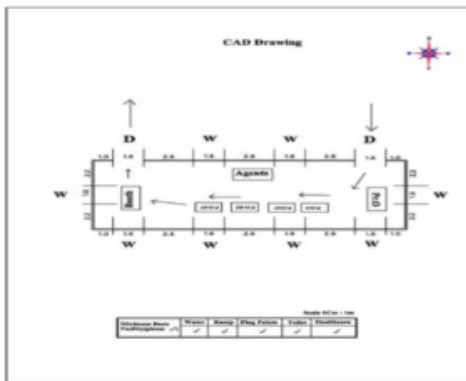

கையொப்பம்

Nazri Naksha

Google Map View

Polling Station Building Front View

Polling Station Front View

Cad View

Key MAP View

| | | | | | | | | | | | |
|----|------------|---|--------------------|----|------------|--|--------------------|----|------------|---|--------------------|
| 1 | WOU0643874 | பெயர் : கலைச்செல்வி தந்தை பெயர்: கிருஷ்ணசாமி வீட்டு எண் : 3 வயது : 64 பாலினம் : பெண் | Photo is available | 2 | WOU2140622 | பெயர் : கோபாலகிருஷ்ணன் தந்தை பெயர்: பழனிப்ப செட்டியார் வீட்டு எண் : 3 வயது : 62 பாலினம் : ஆண் | Photo is available | 3 | WOU0736397 | பெயர் : செல்வி கணவர் பெயர்: முருகன் வீட்டு எண் : 3 வயது : 55 பாலினம் : பெண் | Photo is available |
| 4 | WOU2133429 | பெயர் : சாந்தி கணவர் பெயர்: கோபாலகிருஷ்ணன் வீட்டு எண் : 3 வயது : 55 பாலினம் : பெண் | Photo is available | 5 | WOU0736496 | பெயர் : ஜெயசித்ரா கணவர் பெயர்: சின்னமுத்து வீட்டு எண் : 3 வயது : 49 பாலினம் : பெண் | Photo is available | 6 | WOU0736504 | பெயர் : சுஹாஸ்ரீ தந்தை பெயர்: பூலையா வீட்டு எண் : 3 வயது : 30 பாலினம் : பெண் | Photo is available |
| 7 | WOU0736447 | பெயர் : அரிகிருஷ்ணன் தாயின் பெயர்: நிர்மலா வீட்டு எண் : 3 வயது : 30 பாலினம் : ஆண் | Photo is available | 8 | WOU0945097 | பெயர் : கௌசல்யா தந்தை பெயர்: பழனிச்சாமி வீட்டு எண் : 3 வயது : 28 பாலினம் : பெண் | Photo is available | 9 | WOU2234862 | பெயர் : பிரபாகரன் தந்தை பெயர்: தாமோதரன் வீட்டு எண் : 3/3எ வயது : 45 பாலினம் : ஆண் | Photo is available |
| 10 | WOU0829168 | பெயர் : காயத்ரி தந்தை பெயர்: சாமிநாதன் வீட்டு எண் : 3-5 வயது : 30 பாலினம் : பெண் | Photo is available | 11 | WOU0643825 | பெயர் : செல்லம்மாள் கணவர் பெயர்: ரத்தினம் வீட்டு எண் : 3-13CA வயது : 53 பாலினம் : பெண் | Photo is available | 12 | XSS0856419 | பெயர் : ஆனந்த் தந்தை பெயர்: அங்கப்பன் வீட்டு எண் : 3/18 வயது : 41 பாலினம் : ஆண் | Photo is available |
| 13 | WOU0829325 | பெயர் : நந்தினி தந்தை பெயர்: பழனிச்சாமி வீட்டு எண் : 3-22 வயது : 30 பாலினம் : பெண் | Photo is available | 14 | WOU1133891 | பெயர் : சித்ரா தந்தை பெயர்: பழனிச்சாமி வீட்டு எண் : 3-22 வயது : 27 பாலினம் : பெண் | Photo is available | 15 | WOU1964832 | பெயர் : ராஜா தந்தை பெயர்: பழனிச்சாமி வீட்டு எண் : 3/22 வயது : 24 பாலினம் : ஆண் | Photo is available |
| 16 | WOU1133628 | பெயர் : அஸ்விந்தா இதரர் பெயர்: லதா வீட்டு எண் : 3-23 வயது : 25 பாலினம் : பெண் | Photo is available | 17 | WOU1043835 | பெயர் : அஸ்வத்தாமன் தந்தை பெயர்: செல்வன் வீட்டு எண் : 3-23A வயது : 29 பாலினம் : ஆண் | Photo is available | 18 | WOU0736264 | பெயர் : கிருஷ்ணன் தந்தை பெயர்: பழனிச்சாமி வீட்டு எண் : 3-26 வயது : 30 பாலினம் : ஆண் | Photo is available |
| 19 | WOU1878636 | பெயர் : ராஜேந்திரமூர்த்தி தந்தை பெயர்: கோபால் வீட்டு எண் : 3-27 வயது : 58 பாலினம் : ஆண் | Photo is available | 20 | WOU0643486 | பெயர் : வனிதா கணவர் பெயர்: ராஜேந்திரமூர்த்தி வீட்டு எண் : 3-27 வயது : 50 பாலினம் : பெண் | Photo is available | 21 | WOU1878644 | பெயர் : தங்கராஜ் தந்தை பெயர்: மாரபோயன் வீட்டு எண் : 3-29 வயது : 68 பாலினம் : ஆண் | Photo is available |
| 22 | WOU1878651 | பெயர் : அமுதா கணவர் பெயர்: தங்கராஜ் வீட்டு எண் : 3-29 வயது : 59 பாலினம் : பெண் | Photo is available | 23 | WOU0997171 | பெயர் : கீதா கணவர் பெயர்: வெங்கடேஷ் வீட்டு எண் : 3-29 வயது : 44 பாலினம் : பெண் | Photo is available | 24 | WOU1133347 | பெயர் : ஹரி கிருஷ்ணன் தந்தை பெயர்: சேகர் வீட்டு எண் : 3-29 வயது : 26 பாலினம் : ஆண் | Photo is available |
| 25 | WOU1133339 | பெயர் : அருண்ராஜ் தந்தை பெயர்: பொன்னுசாமி வீட்டு எண் : 3-29 வயது : 25 பாலினம் : ஆண் | Photo is available | 26 | WOU1965011 | பெயர் : சுகந்தன் த தந்தை பெயர்: தங்கராஜ் வீட்டு எண் : 3/29 வயது : 24 பாலினம் : ஆண் | Photo is available | 27 | WOU2166692 | பெயர் : சித்திரஞ்சன் த தந்தை பெயர்: தங்கராஜ் வீட்டு எண் : 3/29 வயது : 21 பாலினம் : ஆண் | Photo is available |
| 28 | ROG0907154 | பெயர் : கு கீர்த்தி ஸ்ரீ கணவர் பெயர்: ஆ குமாரசாமி வீட்டு எண் : 3/33 வயது : 30 பாலினம் : பெண் | Photo is available | 29 | WOU2231181 | பெயர் : மௌலிதரன் தந்தை பெயர்: பிரபாகரன் வீட்டு எண் : 3/34 வயது : 20 பாலினம் : ஆண் | Photo is available | 30 | WOU1078658 | பெயர் : பாத்திமா கணவர் பெயர்: நாசர்கான் வீட்டு எண் : 3-42 வயது : 60 பாலினம் : பெண் | Photo is available |