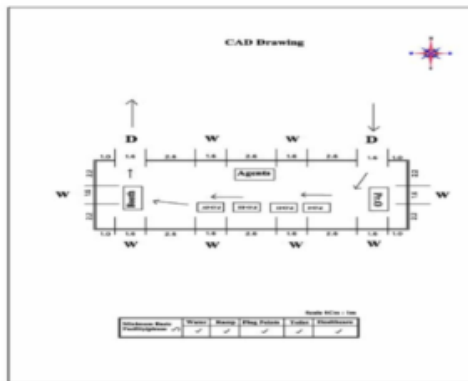

Google Map View

Polling Station Building Front View

Polling Station Front View

Cad View

Key MAP View

1 பெயர் : பாணுபிரியா கணவர் பெயர் : வெங்கடேசன் வீட்டு எண் : 0 வயது : 33 பாலினம் : பெண் Photo is available	WOU1132968	2 பெயர் : ராமசாமி தந்தை பெயர் : கன்னியப்பன் வீட்டு எண் : 1 வயது : 75 பாலினம் : ஆண் Photo is available	FQT1430925	3 பெயர் : நிர்மலா கணவர் பெயர் : செந்தில்குமார் வீட்டு எண் : 1 வயது : 50 பாலினம் : பெண் Photo is available	FQT2990869
4 பெயர் : ஆரோக்கியசாமி தந்தை பெயர் : ராமசாமி வீட்டு எண் : 1 வயது : 44 பாலினம் : ஆண் Photo is available	FQT2991198	5 பெயர் : தாரணி தந்தை பெயர் : முனியப்பன் முனியப்பன் வீட்டு எண் : 01 வயது : 25 பாலினம் : பெண் Photo is available	WOU2052264	6 பெயர் : காளியப்பன் தந்தை பெயர் : ராஜ் வீட்டு எண் : 1-72 வயது : 54 பாலினம் : ஆண் Photo is available	WOU0569780
7 பெயர் : ரவி தந்தை பெயர் : ராஜ் வீட்டு எண் : 2 வயது : 52 பாலினம் : ஆண் Photo is available	WOU1867076	8 பெயர் : ஜேசு தந்தை பெயர் : முத்து வீட்டு எண் : 2 வயது : 43 பாலினம் : ஆண் Photo is available	WOU1059294	9 பெயர் : தீபா கணவர் பெயர் : மணிகண்டன் வீட்டு எண் : 2 வயது : 43 பாலினம் : பெண் Photo is available	WOU0643288
10 பெயர் : மணிகண்டன் தந்தை பெயர் : மாணிக்கம் வீட்டு எண் : 2 வயது : 42 பாலினம் : ஆண் Photo is available	WOU0643270	11 பெயர் : ஞானவேலு தந்தை பெயர் : சொக்கநாதன் வீட்டு எண் : 2 வயது : 41 பாலினம் : ஆண் Photo is available	WOU1133099	12 பெயர் : விஜயலட்சுமி கணவர் பெயர் : சதீஸ்வரன் வீட்டு எண் : 2 வயது : 33 பாலினம் : பெண் Photo is available	WOU1043538
13 பெயர் : ஆரோக்கியஜாக்கலின் பெரேன்சியா கணவர் பெயர் : ஜேசு வீட்டு எண் : 2 வயது : 32 பாலினம் : பெண் Photo is available	WOU1059286	14 பெயர் : ஜெயலட்சுமி கணவர் பெயர் : மகேஸ்வரன் வீட்டு எண் : 2 வயது : 31 பாலினம் : பெண் Photo is available	WOU1043710	15 பெயர் : ஜனனி தந்தை பெயர் : சபாபதி வீட்டு எண் : 2/57 வயது : 24 பாலினம் : பெண் Photo is available	WOU2059640
16 பெயர் : சத்ய பூர் தந்தை பெயர் : ஜெகன் வீட்டு எண் : 2/65 வயது : 24 பாலினம் : பெண் Photo is available	WOU2058774	17 பெயர் : ஜெயப்பிரகாஸ் தந்தை பெயர் : கோபால் வீட்டு எண் : 2/168 வயது : 53 பாலினம் : ஆண் Photo is available	WOU1133172	18 பெயர் : பார்வதி கணவர் பெயர் : பாலன் வீட்டு எண் : 2/173 மேற்கு தெரு வயது : 42 பாலினம் : பெண் Photo is available	WOU2164549
19 பெயர் : முனியப்பன் ந தந்தை பெயர் : நடராஜன் வீட்டு எண் : 2/205 வயது : 47 பாலினம் : ஆண் Photo is available	WOU2097681	20 பெயர் : சுரேகா தந்தை பெயர் : கண்ணதாசன் வீட்டு எண் : 2-231 வயது : 27 பாலினம் : பெண் Photo is available	WOU1043793	21 பெயர் : ரஜியா கணவர் பெயர் : மக்புல் வீட்டு எண் : 2/240 வயது : 74 பாலினம் : பெண் Photo is available	WOU2152106
22 பெயர் : அரவிந்த் தந்தை பெயர் : கணேசன் வீட்டு எண் : 2-242B வயது : 30 பாலினம் : ஆண் Photo is available	WOU1059310	23 பெயர் : பார்த்திபன் தந்தை பெயர் : கந்தசாமி வீட்டு எண் : 2-251 வயது : 27 பாலினம் : ஆண் Photo is available	WOU1043769	24 பெயர் : மகாலட்சுமி தந்தை பெயர் : கந்தசாமி வீட்டு எண் : 2/251 வயது : 25 பாலினம் : பெண் Photo is available	WOU1967751
25 பெயர் : கோபிநாத் தந்தை பெயர் : ஈஸ்வரன் வீட்டு எண் : 2/274 வயது : 27 பாலினம் : ஆண் Photo is available	WOU1078518	26 பெயர் : முத்துக்குமார் தந்தை பெயர் : சுந்தர்ராஜ் வீட்டு எண் : 2/280 வயது : 46 பாலினம் : ஆண் Photo is available	WOU2169324	27 பெயர் : ராதாகிருஷ்ணன் தந்தை பெயர் : விஜயராஜ் வீட்டு எண் : 2-284பி வயது : 42 பாலினம் : ஆண் Photo is available	WOU2097061
28 பெயர் : ஆனந்தி இதரர் பெயர் : ராமன் வீட்டு எண் : 2 288 வயது : 53 பாலினம் : பெண் Photo is available	WOU1132950	29 பெயர் : அன்புசெல்வன் தாயின் பெயர் : ஆனந்தி வீட்டு எண் : 2/288 வயது : 21 பாலினம் : ஆண் Photo is available	WOU2198752	30 பெயர் : சந்திர குமார் தந்தை பெயர் : சுப்பராயன் வீட்டு எண் : 2-288A வயது : 57 பாலினம் : ஆண் Photo is available	WOU0735787