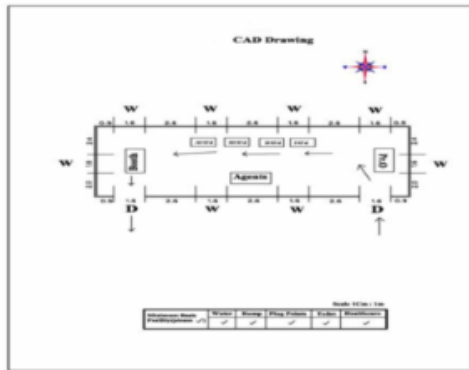

Google Map View

Polling Station Building Front View

Polling Station Front View

Cad View

Key MAP View

1 பெயர் : ஜெயமணி கணவர் பெயர்: மோகனசுந்தரம் வீட்டு எண் : 1 வயது : 56 பாலினம் : பெண் Photo is available	FQT2994895	2 பெயர் : மகேஸ்வரி கணவர் பெயர்: கைத்தமலை வீட்டு எண் : 1 வயது : 53 பாலினம் : பெண் Photo is available	FQT1595636	3 பெயர் : பழனிசாமி தந்தை பெயர்: குருசாமி வீட்டு எண் : 1 வயது : 40 பாலினம் : ஆண் Photo is available	WOU0305326
4 பெயர் : மோகன சுந்தரம் பொ தந்தை பெயர்: பொடாரப்பகவுண்டர் வீட்டு எண் : 1/1 வயது : 61 பாலினம் : ஆண் Photo is available	WOU1885789	5 பெயர் : நந்தினி தந்தை பெயர்: கைத்தமலை வீட்டு எண் : 1/1 வயது : 24 பாலினம் : பெண் Photo is available	WOU2023943	6 பெயர் : புவனேஷ் ப தந்தை பெயர்: பழனிச்சாமி ந வீட்டு எண் : 1/4 வயது : 25 பாலினம் : ஆண் Photo is available	WOU1171875
7 பெயர் : குழந்தைவேல் தந்தை பெயர்: சாமியப்பகவுண்டர் வீட்டு எண் : 1-6 வயது : 46 பாலினம் : ஆண் Photo is available	WOU1885797	8 பெயர் : பூவேந்திரன் தந்தை பெயர்: குழந்தைவேல் வீட்டு எண் : 1-6 வயது : 29 பாலினம் : ஆண் Photo is available	WOU0829648	9 பெயர் : வெங்கடாசலம் தந்தை பெயர்: அப்பாச்சிக்கவுண்டர் வீட்டு எண் : 1-13 வயது : 82 பாலினம் : ஆண் Photo is available	WOU1885805
10 பெயர் : வள்ளியம்மாள் கணவர் பெயர்: வெங்கடாசலம் வீட்டு எண் : 1-13 வயது : 77 பாலினம் : பெண் Photo is available	WOU1885813	11 பெயர் : கோவிந்தசாமி தந்தை பெயர்: வெங்கடாசலம் வீட்டு எண் : 1-13 வயது : 49 பாலினம் : ஆண் Photo is available	WOU1885821	12 பெயர் : அம்பிகா கணவர் பெயர்: கோவிந்தசாமி வீட்டு எண் : 1-13 வயது : 42 பாலினம் : பெண் Photo is available	WOU0103416
13 பெயர் : கிருத்திகா செ தந்தை பெயர்: செல்வன் வீட்டு எண் : 1/17 வயது : 21 பாலினம் : பெண் Photo is available	WOU2224178	14 பெயர் : கருப்புசாமி தாயின் பெயர்: கண்ணம்மாள் வீட்டு எண் : 1/19 வயது : 42 பாலினம் : ஆண் Photo is available	FQT2994911	15 பெயர் : சுப்பிரமணியம் தந்தை பெயர்: கந்தசாமி கவுண்டர் வீட்டு எண் : 1 22 வயது : 64 பாலினம் : ஆண் Photo is available	WOU1133982
16 பெயர் : லோகாமணி கணவர் பெயர்: பாலசுப்பிரமணி வீட்டு எண் : 1-23 வயது : 43 பாலினம் : பெண் Photo is available	WOU0103341	17 பெயர் : செந்தில்குமார் தந்தை பெயர்: கருப்புசாமி வீட்டு எண் : 1-23 வயது : 38 பாலினம் : ஆண் Photo is available	WOU0103424	18 பெயர் : நித்யா தந்தை பெயர்: கருப்புசாமி வீட்டு எண் : 1/23 வயது : 34 பாலினம் : பெண் Photo is available	WOU0283093
19 பெயர் : மைலிஸ்வரி கணவர் பெயர்: தெய்வசிகாமணி வீட்டு எண் : 1-24 வயது : 42 பாலினம் : பெண் Photo is available	WOU0103366	20 பெயர் : சுப்பிரமணியம் தந்தை பெயர்: பொன்னுச்சாமிக்கவுண்டர் வீட்டு எண் : 1-25 வயது : 57 பாலினம் : ஆண் Photo is available	WOU0644401	21 பெயர் : விஜயா கணவர் பெயர்: சுப்பிரமணி வீட்டு எண் : 1-25 வயது : 52 பாலினம் : பெண் Photo is available	WOU0644393
22 பெயர் : சாமியாத்தாள் கணவர் பெயர்: சென்னியப்பன் வீட்டு எண் : 1-26 வயது : 58 பாலினம் : பெண் Photo is available	WOU0875609	23 பெயர் : நந்தகுமார் தந்தை பெயர்: நாச்சிமுத்து வீட்டு எண் : 1-29 வயது : 36 பாலினம் : ஆண் Photo is available	WOU0305102	24 பெயர் : ராஜ்குமார் தந்தை பெயர்: நாச்சிமுத்து வீட்டு எண் : 1-29 வயது : 30 பாலினம் : ஆண் Photo is available	WOU0829713
25 பெயர் : பிரபு தந்தை பெயர்: ராமசாமி வீட்டு எண் : 1/29 வயது : 28 பாலினம் : ஆண் Photo is available	WOU2074755	26 பெயர் : மயில்சாமி தந்தை பெயர்: சென்னியப்பன் வீட்டு எண் : 1-32 வயது : 36 பாலினம் : ஆண் Photo is available	WOU0570762	27 பெயர் : இந்துரேகா கணவர் பெயர்: மயில்சாமி வீட்டு எண் : 1/32 வயது : 30 பாலினம் : பெண் Photo is available	WOU2177004
28 பெயர் : வேலுச்சாமி தந்தை பெயர்: சென்னியப்பன் வீட்டு எண் : 1-35 வயது : 42 பாலினம் : ஆண் Photo is available	WOU0977512	29 பெயர் : புவனேஸ்வரன் தந்தை பெயர்: ராமசாமி வீட்டு எண் : 1/39 வயது : 29 பாலினம் : ஆண் Photo is available	WOU2062255	30 பெயர் : பவித்ரா தந்தை பெயர்: ராமசாமி வீட்டு எண் : 1/39 வயது : 24 பாலினம் : பெண் Photo is available	WOU2062347