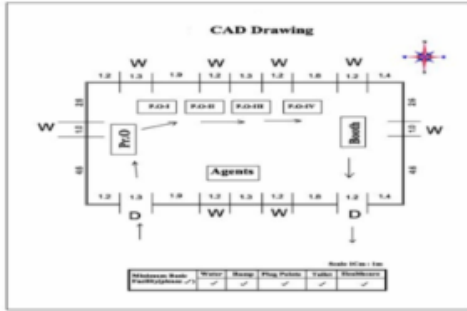

**Nazri Naksha**

**Google Map View**

**Polling Station Building Front View**

**Polling Station Front View**

**Cad View**

**Key MAP View**

- (a) Landmarks
- (b) Road names
- (c) Traffic flow

1	WOU2194645	பெயர் : நந்தினி தந்தை பெயர் : ஆறுசாமி வீட்டு எண் : 0 வயது : 21 பாலினம் : பெண்	Photo is available	2	WOU1974377	பெயர் : பொன்னுசாமி வண்ணாரை தந்தை பெயர் : வண்ணாரை வீட்டு எண் : 1 வயது : 49 பாலினம் : ஆண்	Photo is available	3	WOU1973627	பெயர் : விஜயா பொன்னுசாமி கணவர் பெயர் : பொன்னுசாமி வீட்டு எண் : 1 வயது : 44 பாலினம் : பெண்	Photo is available
4	WOU0876706	பெயர் : பூங்கொடி கணவர் பெயர் : கொண்டசாமி வீட்டு எண் : 1 வயது : 43 பாலினம் : பெண்	Photo is available	5	WOU0648782	பெயர் : குமாரசாமி தந்தை பெயர் : கருப்புசாமி வீட்டு எண் : 1 வயது : 43 பாலினம் : ஆண்	Photo is available	6	WOU0648808	பெயர் : மயங்காள் கணவர் பெயர் : முருகன் வீட்டு எண் : 1 வயது : 40 பாலினம் : பெண்	Photo is available
7	WOU0876714	பெயர் : மோகனப்பிரியா தந்தை பெயர் : இலட்சுமணன் வீட்டு எண் : 1 வயது : 28 பாலினம் : பெண்	Photo is available	8	WOU1973874	பெயர் : தாமரை பொன்னுசாமி தந்தை பெயர் : பொன்னுசாமி வீட்டு எண் : 1 வயது : 24 பாலினம் : பெண்	Photo is available	9	WOU0205112	பெயர் : கொண்டசாமி தந்தை பெயர் : தேவராஜ் வீட்டு எண் : 1-4 வயது : 43 பாலினம் : ஆண்	Photo is available
10	WOU1173210	பெயர் : கௌரியம்மாள் கணவர் பெயர் : கருப்புச்சாமி வீட்டு எண் : 1-10 வயது : 65 பாலினம் : பெண்	Photo is available	11	WOU2253177	பெயர் : மல்லிகா இதரர் பெயர் : ராஜேந்திரன் வீட்டு எண் : 1/12பி வயது : 55 பாலினம் : பெண்	Photo is available	12	WOU2254555	பெயர் : கிருஷ்ணன் இதரர் பெயர் : சின்னக்கொடியன் வீட்டு எண் : 1/12பி வயது : 51 பாலினம் : ஆண்	Photo is available
13	WOU2253169	பெயர் : மகேஸ்வரி கணவர் பெயர் : கிருஷ்ணன் வீட்டு எண் : 1/12பி வயது : 45 பாலினம் : பெண்	Photo is available	14	WOU1973742	பெயர் : துரைவேல் தந்தை பெயர் : ராஜேந்திரன் வீட்டு எண் : 1/12பி வயது : 40 பாலினம் : ஆண்	Photo is available	15	WOU2275543	பெயர் : விஜயா தந்தை பெயர் : அண்ணாத்துரை வீட்டு எண் : 1/12எஃப் வயது : 41 பாலினம் : பெண்	Photo is available
16	WOU0997718	பெயர் : காளிமுத்து தந்தை பெயர் : தேவராஜ் வீட்டு எண் : 1-14 வயது : 40 பாலினம் : ஆண்	Photo is available	17	WOU0997700	பெயர் : கருப்பாயாள் கணவர் பெயர் : காளிமுத்து வீட்டு எண் : 1-14 வயது : 35 பாலினம் : பெண்	Photo is available	18	WOU1906700	பெயர் : கார்த்திகா தந்தை பெயர் : பழனிச்சாமி வீட்டு எண் : 1/14 எ வயது : 25 பாலினம் : பெண்	Photo is available
19	WOU1973775	பெயர் : கண்ணன் தந்தை பெயர் : பழனிசாமி வீட்டு எண் : 1/14ஏ வயது : 23 பாலினம் : ஆண்	Photo is available	20	WOU2242758	பெயர் : ஆராயி ரா கணவர் பெயர் : மாரியப்பன் வீட்டு எண் : 1/14டி வயது : 60 பாலினம் : பெண்	Photo is available	21	WOU2281509	பெயர் : லட்சுமி கணவர் பெயர் : கணேசன் வீட்டு எண் : 1/14டி வயது : 53 பாலினம் : பெண்	Photo is available
22	WOU2242741	பெயர் : தங்கமணி ம கணவர் பெயர் : மணிகண்டன் வீட்டு எண் : 1/14டி வயது : 29 பாலினம் : பெண்	Photo is available	23	WOU2242733	பெயர் : சண்முகபிரியா கணவர் பெயர் : சந்திரன் வீட்டு எண் : 1/14டி வயது : 24 பாலினம் : பெண்	Photo is available	24	WOU1173228	பெயர் : சரசு கணவர் பெயர் : முத்துச்சாமி வீட்டு எண் : 1-15 வயது : 53 பாலினம் : பெண்	Photo is available
25	WOU2171510	பெயர் : ஜெயராமன் தந்தை பெயர் : நடேசமூப்பனார் வீட்டு எண் : 1/15பி வயது : 74 பாலினம் : ஆண்	Photo is available	26	WOU0997692	பெயர் : கீர்த்தனா தந்தை பெயர் : தங்கவேல் வீட்டு எண் : 1-16 வயது : 28 பாலினம் : பெண்	Photo is available	27	WOU0573873	பெயர் : கோமதி தந்தை பெயர் : லட்சுமணன் வீட்டு எண் : 1-23 வயது : 31 பாலினம் : பெண்	Photo is available
28	WOU0205153	பெயர் : ஈஸ்வரி கணவர் பெயர் : ரவிச்சந்திரன் வீட்டு எண் : 1-23A வயது : 40 பாலினம் : பெண்	Photo is available	29	WOU2091007	பெயர் : மோனிஷா தந்தை பெயர் : ரவிச்சந்திரன் வீட்டு எண் : 1/23ஏ வயது : 22 பாலினம் : பெண்	Photo is available	30	WOU0205161	பெயர் : சிவகாமி கணவர் பெயர் : சின்னசாமி வீட்டு எண் : 1-25 வயது : 42 பாலினம் : பெண்	Photo is available