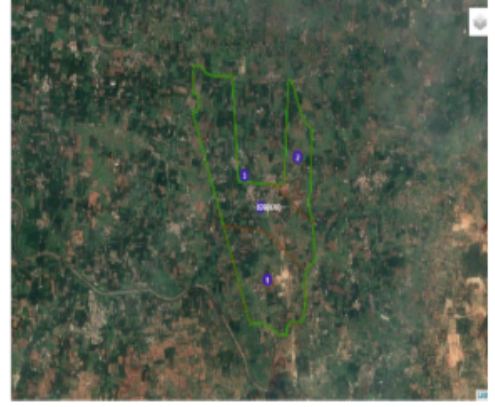

Google Map View