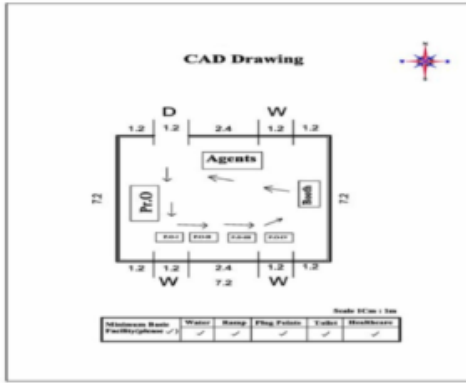

Google Map View

Polling Station Building Front View

Polling Station Front View

Cad View

Key MAP View

1	WOU0656140	பெயர் : பூங்காவனம் கணவர் பெயர்: செல்வராஜ் வீட்டு எண் : 503 வயது : 38 பாலினம் : பெண்	Photo is available	2	WOU1001486	பெயர் : கோவிந்தன் தந்தை பெயர்: குருநாதன் வீட்டு எண் : 504 வயது : 40 பாலினம் : ஆண்	Photo is available	3	WOU2034213	பெயர் : வினோதினி கணவர் பெயர்: பூவேந்திரன் வீட்டு எண் : 504 வயது : 33 பாலினம் : பெண்	Photo is available
4	WOU0212936	பெயர் : மோகன்குமார் தந்தை பெயர்: வெங்கடாசலம் வீட்டு எண் : 506 வயது : 38 பாலினம் : ஆண்	Photo is available	5	WOU1001593	பெயர் : சத்யா கணவர் பெயர்: மோகன்குமார் வீட்டு எண் : 506 வயது : 33 பாலினம் : பெண்	Photo is available	6	WOU1255025	பெயர் : துரைசாமி தந்தை பெயர்: பாப்பணஆசாரி வீட்டு எண் : 508 வயது : 67 பாலினம் : ஆண்	Photo is available
7	WOU1255033	பெயர் : தர்மலிங்கம் தந்தை பெயர்: பாப்பணஆசாரி வீட்டு எண் : 508 வயது : 62 பாலினம் : ஆண்	Photo is available	8	FQT3974235	பெயர் : வளர்மதி கணவர் பெயர்: துரைசாமி வீட்டு எண் : 508 வயது : 56 பாலினம் : பெண்	Photo is available	9	WOU1255041	பெயர் : பூங்கொடி கணவர் பெயர்: தர்மலிங்கம் வீட்டு எண் : 508 வயது : 52 பாலினம் : பெண்	Photo is available
10	WOU0983478	பெயர் : சுகன்யா தந்தை பெயர்: தர்மலிங்கம் வீட்டு எண் : 508 வயது : 32 பாலினம் : பெண்	Photo is available	11	WOU1087071	பெயர் : சித்ரா கணவர் பெயர்: தர்மலிங்கம் வீட்டு எண் : 503 வயது : 29 பாலினம் : பெண்	Photo is available	12	WOU1255058	பெயர் : வேலப்பகவுண்டர் தந்தை பெயர்: மாரப்பகவுண்டர் வீட்டு எண் : 509 வயது : 74 பாலினம் : ஆண்	Photo is available
13	WOU1255066	பெயர் : ஜெயம்மாள் கணவர் பெயர்: வேலப்பகவுண்டர் வீட்டு எண் : 509 வயது : 65 பாலினம் : பெண்	Photo is available	14	FQT3027869	பெயர் : வீரக்குமார் தந்தை பெயர்: வேலப்பகவுண்டர் வீட்டு எண் : 509 வயது : 42 பாலினம் : ஆண்	Photo is available	15	WOU0444877	பெயர் : மஞ்சளாதேவி கணவர் பெயர்: வீரக்குமார் வீட்டு எண் : 509 வயது : 39 பாலினம் : பெண்	Photo is available
16	WOU1255074	பெயர் : சின்னம்மாள் கணவர் பெயர்: கொமரசாமி கவுண்டர் வீட்டு எண் : 510 வயது : 82 பாலினம் : பெண்	Photo is available	17	FQT2015030	பெயர் : காந்திமதி கணவர் பெயர்: விங்கப்பன் வீட்டு எண் : 510 வயது : 50 பாலினம் : பெண்	Photo is available	18	WOU0212852	பெயர் : கார்த்திகேயன் தந்தை பெயர்: சுப்பிரமணியம் வீட்டு எண் : 512 வயது : 57 பாலினம் : ஆண்	Photo is available
19	WOU1255090	பெயர் : மோகனசுந்தரம் தந்தை பெயர்: சுப்பிரமணியம் வீட்டு எண் : 512 வயது : 52 பாலினம் : ஆண்	Photo is available	20	FQT1429406	பெயர் : வதா கணவர் பெயர்: கார்த்திகேயன் வீட்டு எண் : 512 வயது : 48 பாலினம் : பெண்	Photo is available	21	FQT3026556	பெயர் : காந்திமதி கணவர் பெயர்: மோகனசுந்தரம் வீட்டு எண் : 512 வயது : 44 பாலினம் : பெண்	Photo is available
22	WOU2217255	பெயர் : மல்விதாஜ்ஜான் தந்தை பெயர்: மோகனசுந்தரம் வீட்டு எண் : 512 வயது : 20 பாலினம் : ஆண்	Photo is available	23	WOU1978592	பெயர் : தியானேஸ் தந்தை பெயர்: கார்த்திகேயன் வீட்டு எண் : 512/2 வயது : 23 பாலினம் : ஆண்	Photo is available	24	WOU1255108	பெயர் : கொமரசாமி தந்தை பெயர்: சென்னியப்பகவுண்டர் வீட்டு எண் : 514 வயது : 65 பாலினம் : ஆண்	Photo is available
25	WOU1255116	பெயர் : கண்ணம்மாள் கணவர் பெயர்: கொமரசாமி வீட்டு எண் : 514 வயது : 53 பாலினம் : பெண்	Photo is available	26	WOU0212811	பெயர் : கவின்குமார் தந்தை பெயர்: கொமரசாமி வீட்டு எண் : 514 வயது : 34 பாலினம் : ஆண்	Photo is available	27	WOU0983445	பெயர் : காஞ்சனா கணவர் பெயர்: கவின்குமார் வீட்டு எண் : 514 வயது : 26 பாலினம் : பெண்	Photo is available
28	WOU1255124	பெயர் : சிவகாமி கணவர் பெயர்: நல்லசாமி வீட்டு எண் : 516 வயது : 56 பாலினம் : பெண்	Photo is available	29	WOU0213017	பெயர் : திருமூர்த்தி தந்தை பெயர்: நல்லசாமி வீட்டு எண் : 516 வயது : 34 பாலினம் : ஆண்	Photo is available	30	WOU0580753	பெயர் : கோபால் தந்தை பெயர்: நல்லசாமி வீட்டு எண் : 516 வயது : 32 பாலினம் : ஆண்	Photo is available